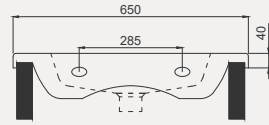

Space Line Dolap Uyumlu Lavabo | 70SP21060

- 60x45 cm
- Batarya delikli
- Su taşma delikli
- Duvara monte edilebilir
- Mobilya ile kullanıma uygun
- Montaj seti dahil değildir

Palet Adet	Kod	Renk	Fiyat
K20	70SP21060	Beyaz	2.960

Space Line Dolap Uyumlu Lavabo | 70SP21065

- 65x45 cm
- Batarya delikli
- Su taşma delikli
- Duvara monte edilebilir
- Mobilya ile kullanıma uygun
- Montaj seti dahil değildir

Palet Adet	Kod	Renk	Fiyat
K20	70SP21065	Beyaz	3.045

Space Line Dolap Uyumlu Lavabo | 70SP21080

- 80x45 cm
- Batarya delikli
- Su taşma delikli
- Duvara monte edilebilir
- Mobilya ile kullanıma uygun
- Montaj seti dahil değildir

Palet Adet	Kod	Renk	Fiyat
K12	70SP21080	Beyaz	3.765