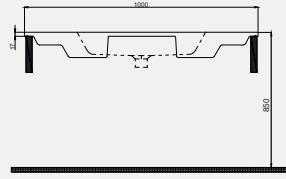

Aquasol Line Dolap Uyumlu Lavabo | 70AQ21100

- 100x46 cm
- Batarya delikli
- Su taşma delikli
- Mobilya ile kullanıma uygun
- Duvara monte edilebilir
- Montaj seti dahil değildir

Palet Adet	Kod	Renk	Fiyat
K12	70AQ21100	Beyaz	5.900
K12	70AQ21100.01.1.3.01	Mat Siyah	9.430
K12	70AQ21100.07.1.3.01	Fildişi	9.430
K12	70AQ21100.04.1.3.01	Vizon	9.430

Aquasol Line Çift Hazneli Dolap Uyumlu Lavabo | 70AQ24120

- 120x46 cm
- Batarya delikli
- Su taşma delikli
- Mobilya ile kullanıma uygun
- Duvara monte edilebilir
- Montaj seti dahil değildir

Palet Adet	Kod	Renk	Fiyat
K12	70AQ24120	Beyaz	10.800