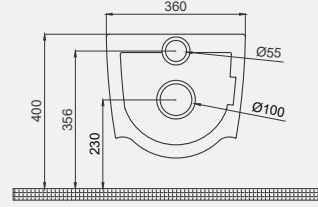

- 49 cm
- Q Rimless
- Montaj seti dahildir
- Klozet kapağı dahil değildir

| Palet Adet | Kod | Açıklama | Renk | Fiyat |
|---------------|-------------|---------------|-------|---------|
| K12 | 70DE03049 | Asma Klozet | Beyaz | 5.900** |
| K10 | 30SCD.03.02 | Klozet Kapağı | Beyaz | 1.960** |
| SET (2 parça) | | | | 7.860* |