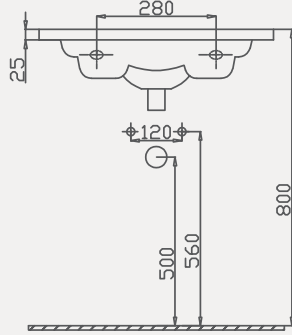

Uyumlu Kapak Özellikleri

30SCA.02.02
SCA PP Yavaş Kapanan Metal
Menteşeli Beyaz Klozet Kapağı

Kapak uyum tablosu için bakınız [syf. 85](#) ►

Thin Lavabo | 70TH21055

- 55x45 cm
- Batarya delikli
- Su taşma delikli
- Mobilya ile kullanıma uygun
- Montaj seti dahil değildir