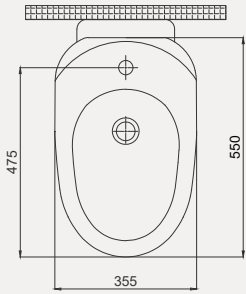

Palet Adet	Kod	Renk	Fiyat
K5	70SD13001	Beyaz	6.055