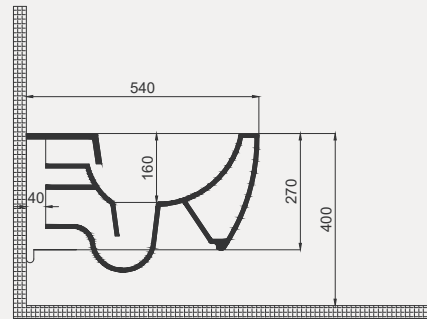

1. 1 Altın Dekor Flower
2. 2 Altın Dekor Tooth