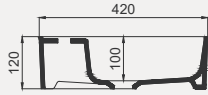

Palet Adet	Kod	Renk	Fiyat
K32	70RO23142	Beyaz	3.450
K32	70RO23142.30.1.3.01	Parlak Siyah	5.565
K32	70RO23142.06.1.3.01	Mat Beyaz	5.565
K32	70RO23142.01.1.3.01	Mat Siyah	5.565
K32	70RO23142.07.1.3.01	Fildişi	5.565
K32	70RO23142.04.1.3.01	Vizon	5.565
K32	70RO23142.03.1.3.01	Somon	5.565
K32	70RO23142.02.1.3.01	Antrasit	5.565
K32	70RO23142.20.1.3.01	Altın	13.425
K32	70RO23142.21.1.3.01	Platin	13.425