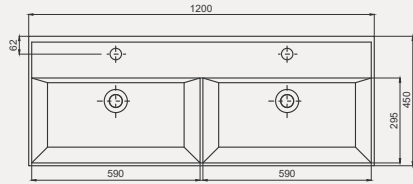

Palet Adet	Kod	Renk	Fiyat
K12	70CL24120	Beyaz	11.785