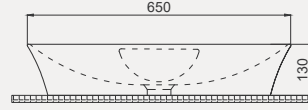

- 65x42 cm
- Batarya delikli
- Su taşma deliksiz
- Mobilya ile kullanıma uygun