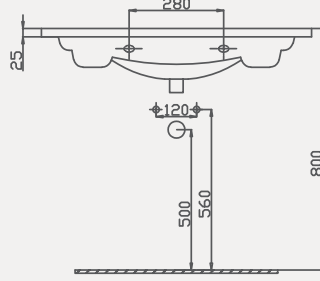

Thin Lavabo | 70TH21080

- 80x45 cm
- Batarya delikli
- Su taşma delikli
- Mobilya ile kullanıma uygun
- Montaj seti dahil değildir