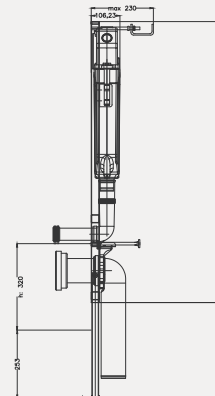

- Asma Klozet için Duvar Önü Hızlı Montaj, 3/6 Lt Set