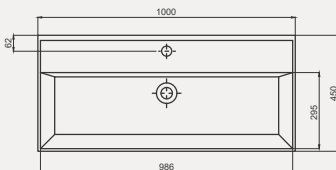

Palet Adet	Kod	Renk	Fiyat
K12	70CL23100	Beyaz	6.055
K12	70CL23100.30.1.3.01	Parlak Siyah	10.475
K12	70CL23100.06.1.3.01	Mat Beyaz	10.475
K12	70CL23100.01.1.3.01	Mat Siyah	10.475
K12	70CL23100.07.1.3.01	Fildişi	10.475
K12	70CL23100.04.1.3.01	Vizon	10.475
K12	70CL23100.03.1.3.01	Somon	10.475
K12	70CL23100.02.1.3.01	Antrasit	10.475
K12	70CL23100.20.1.3.01	Altın	25.200
K12	70CL23100.21.1.3.01	Platin	25.200