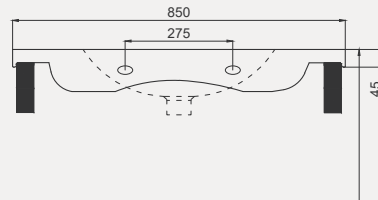

Palet Adet	Kod	Renk	Fiyat
K12	70SP21085	Beyaz	3.765**