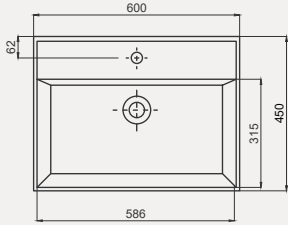

Palet Adet	Kod	Renk	Fiyat
K20	70CL23060	Beyaz	3.450
K20	70CL23060.30.1.3.01	Parlak Siyah	5.900
K20	70CL23060.06.1.3.01	Mat Beyaz	5.900
K20	70CL23060.01.1.3.01	Mat Siyah	5.900
K20	70CL23060.07.1.3.01	Fildişi	5.900
K20	70CL23060.04.1.3.01	Vizon	5.900
K20	70CL23060.03.1.3.01	Somon	5.900
K20	70CL23060.02.1.3.01	Antrasit	5.900
K20	70CL23060.20.1.3.01	Altın	13.755
K20	70CL23060.21.1.3.01	Platin	13.755