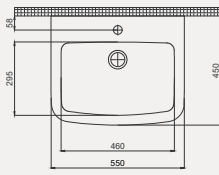

Gideros Lavabo | 70TE20055

- 55x45 cm
- Batarya delikli
- Su taşma delikli
- Duvara monte edilebilir
- Mobilya ile kullanıma uygun değil
- Montaj seti dahil değildir

| Palet Adet | Kod | Açıklama | Renk | Fiyat |
|---------------------------------|-----------|------------------|-------|-------|
| A32 | 70TE20055 | Lavabo | Beyaz | 2.135 |
| A32 | 70TE30002 | Tam Ayak | Beyaz | 1.610 |
| A60 | 70TE31001 | Yarım Küçük Ayak | Beyaz | 1.575 |
| SET (Lavabo + Tam ayak) | | | | 3.745 |
| SET (Lavabo + Yarım Küçük Ayak) | | | | 3.710 |