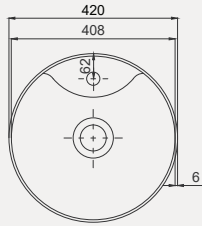

Palet Adet	Kod	Renk	Fiyat
K32	70RO23142	Beyaz	3.450
K32	70RO23142.30.1.3.01	Parlak Siyah	5.565
K32	70RO23142.06.1.3.01	Mat Beyaz	5.565
K32	70RO23142.01.1.3.01	Mat Siyah	5.565
K32	70RO23142.07.1.3.01	Fildişi	5.565
K32	70RO23142.04.1.3.01	Vizon	5.565
K32	70RO23142.03.1.3.01	Somon	5.565
K32	70RO23142.02.1.3.01	Antrasit	5.565
K32	70RO23142.20.1.3.01	Altın	13.425
K32	70RO23142.21.1.3.01	Platin	13.425