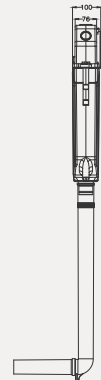

- Tuvalet Taşı için 3/6 Lt Set

Koli Adet	Kod	Açıklama	Fiyat
1	GRZ4106	Gömme Rezervuar	3.360