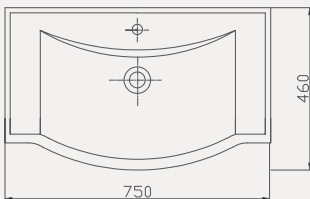

Palet Adet	Kod	Açıklama	Renk	Fiyat
K12	70TP21075	Dolap Uyumlu Lavabo	Beyaz	2.365