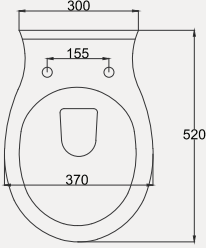

Palet Adet	Kod	Açıklama	Renk	Fiyat
K12/A18	70IN02001	Asma Klozet	Beyaz	3.150
K10	30SCA.01.02	Klozet Kapağı	Beyaz	1.900
SET (Klozet+Rezervuar+Kapak-1+İç Takım)				5.050

Uyumlu Kapak Özellikleri

30SCA.01.02
SCA Duroplast Yavaş Kapanan Metal
Menteşeli Beyaz Klozet Kapağı

Kapak uyum tablosu için bakınız **syf. 85** ▶