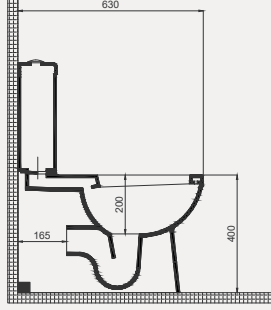

- 63 cm
- Montaj seti dahildir
- Klozet kapağı dahil değildir