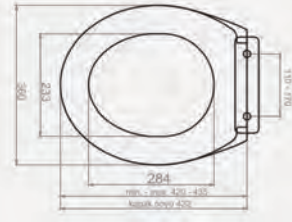

- SCA Duroplast Yavaş Kapanan Metal Menteşeli Klozet Kapağı

| Palet Adet | Kod | Renk | Fiyat |
|------------|-------------|-------|-------|
| | 30SCA.01.02 | Beyaz | 1.900 |

SCA PP | 30SCA.02.02

- SCA PP Yavaş Kapanan Metal Menteşeli Klozet Kapağı