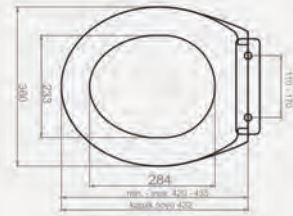

Palet Adet	Kod	Renk	Fiyat
	30SCA.01.02	Beyaz	1.900