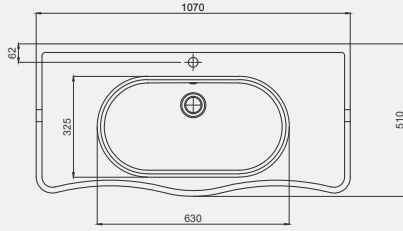

Palet Adet	Kod	Renk	Fiyat
K6	70CR21107	Beyaz	6.560