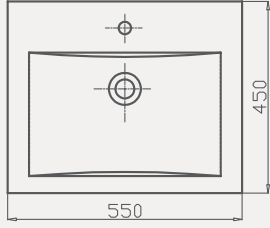

Uyumlu Kapak Özellikleri

30SCA.02.02
SCA PP Yavaş Kapanan Metal
Menteşeli Beyaz Klozet Kapağı

Kapak uyum tablosu için bakınız [syf. 85](#) ►

Thin Lavabo | 70TH21055

- 55x45 cm
- Batarya delikli
- Su taşma delikli
- Mobilya ile kullanıma uygun
- Montaj seti dahil değildir