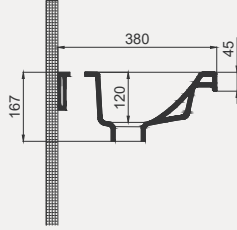

Palet Adet	Kod	Renk	Fiyat
K20	70SP21055	Beyaz	2.295**