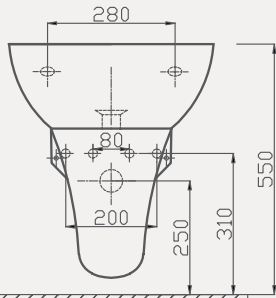

Uyumlu Kapak Özellikleri

30SCC.02.02
SCC PP Yavaş Kapanan Metal
Menteşeli Beyaz Klozet Kapağı

Kapak uyum tablosu için bakınız **syf. 85** ▶

Çocuk Lavabo | 70TK20045

- 45x35 cm
- Batarya delikli
- Su taşma delikli
- Mobilya ile kullanıma uygun değil
- Montaj seti dahil değildir