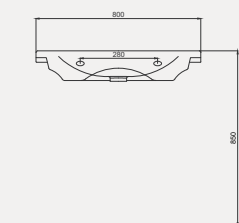

North Hill Dolap Uyumlu Lavabo | 70NH21080

- 80x51 cm
- Batarya delikli
- Su taşma deliksiz
- Duvara monte edilebilir
- Mobilya ile kullanıma uygun
- Montaj seti dahil değildir

Palet Adet	Kod	Renk	Fiyat
K12	70NH21080	Beyaz	5.075

North Hill Dolap Uyumlu Lavabo | 70NH21100

- 100x51 cm
- Batarya delikli
- Su taşma deliksiz
- Duvara monte edilebilir
- Mobilya ile kullanıma uygun
- Montaj seti dahil değildir

Palet Adet	Kod	Renk	Fiyat
K12	70NH21100	Beyaz	6.055

Melt Mobilya Uyumlu Lavabo | 70ML21080

- 80x50 cm
- Batarya delikli
- Su taşma delikli
- Duvara monte edilebilir
- Mobilya ile kullanıma uygun
- Montaj seti dahil değildir

Palet Adet	Kod	Renk	Fiyat
K12	70ML21080	Beyaz	5.075