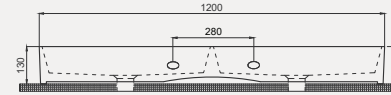

Palet Adet	Kod	Renk	Fiyat
K12	70CL24120	Beyaz	11.785