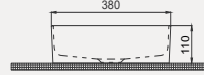

Palet Ade	Kod	Renk	Fiyat
K20	70RL23061	Beyaz	3.765
K20	70RL23061.30.1.3.01	Parlak Siyah	6.055
K20	70RL23061.06.1.3.01	Mat Beyaz	6.055
K20	70RL23061.01.1.3.01	Mat Siyah	6.055
K20	70RL23061.07.1.3.01	Fildişi	6.055
K20	70RL23061.04.1.3.01	Vizon	6.055
K20	70RL23061.03.1.3.01	Somon	6.055
K20	70RL23061.02.1.3.01	Antrasit	6.055
K20	70RL23061.20.1.3.01	Altın	14.580
K20	70RL23061.21.1.3.01	Platin	14.580