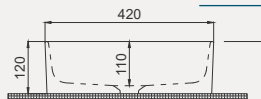

Palet Adet	Kod	Renk	Fiyat
K32	70RO23042	Beyaz	3.275
K32	70RO23042.30.2.3.01	Parlak Siyah	5.565
K32	70RO23042.06.2.3.01	Mat Beyaz	5.565
K32	70RO23042.01.2.3.01	Mat Siyah	5.565
K32	70RO23042.07.2.3.01	Fildişi	5.565
K32	70RO23042.04.2.3.01	Vizon	5.565
K32	70RO23042.03.2.3.01	Somon	5.565
K32	70RO23042.02.2.3.01	Antrasit	5.565
K32	70RO23042.20.2.3.01	Altın	13.425
K32	70RO23042.21.2.3.01	Platin	13.425
K32	70RO23042.40.2.3.01	Altın Dekorlu¹	13.425
K32	70RO23042.41.2.3.01	Altın Dekorlu²	13.425

¹ Altın Dekor Flower

² Altın Dekor Tooth