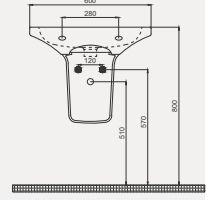

Gideros Lavabo | 70TE20060

- 60x50 cm
- Batarya delikli
- Su taşma delikli
- Duvara monte edilebilir
- Mobilya ile kullanıma uygun değil
- Montaj seti dahil değildir

Palet Adet	Kod	Açıklama	Renk	Fiyat
A28	70TE20060	Lavabo	Beyaz	2.295
A32	70TE30002	Tam Ayak	Beyaz	1.610
A33	70TE31002	Yarım Büyük Ayak	Beyaz	1.610
SET (Lavabo + Tam ayak)				3.905
SET (Lavabo + Yarım Büyük Ayak)				3.905

Gideros Lavabo | 70TE20055

- 55x45 cm
- Batarya delikli
- Su taşma delikli
- Duvara monte edilebilir
- Mobilya ile kullanıma uygun değil
- Montaj seti dahil değildir

Palet Adet	Kod	Açıklama	Renk	Fiyat
A32	70TE20055	Lavabo	Beyaz	2.135
A32	70TE30002	Tam Ayak	Beyaz	1.610
A60	70TE31001	Yarım Küçük Ayak	Beyaz	1.575
SET (Lavabo + Tam ayak)				3.745
SET (Lavabo + Yarım Küçük Ayak)				3.710

Gideros Lavabo | 70TE20045

- 45x35 cm
- Batarya delikli
- Su taşma delikli
- Duvara monte edilebilir
- Mobilya ile kullanıma uygun değil
- Montaj seti dahil değildir

Palet Adet	Kod	Açıklama	Renk	Fiyat
A48	70TE20045	Lavabo	Beyaz	1.635
A60	70TE31001	Yarım Küçük Ayak	Beyaz	1.575
SET (Lavabo + Yarım Küçük Ayak)				3.210