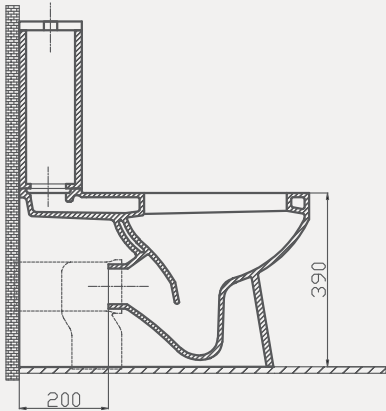

Gideros Duvara Sıfır Takım Klozet | 70GD06001

- 63 cm
- Montaj seti dahildir
- Klozet kapağı dahil değildir