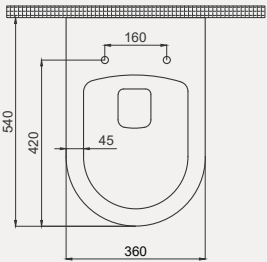

- 54 cm
- Q Rimless
- Montaj seti dahildir
- Klozet kapağı dahil değildir

| Palet Adet | Kod | Açıklama | Renk | Fiyat |
|--------------------|-------------|----------------|-------|---------|
| K12 | 70DE04001 | BTW Tek Klozet | Beyaz | 6.210** |
| K10 | 30SCD.01.02 | Klozet Kapağı | Beyaz | 1.960** |
| SET (Klozet+Kapak) | | | | 8.170** |