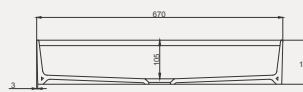

Palet Adet	Kod	Renk	Fiyat
K20	70SM23067	Beyaz	3.940
K20	70SM23067.01.1.3.01	Mat Siyah	6.880
K20	70SM23067.04.1.3.01	Vizon	6.880
K20	70SM23067.02.1.3.01	Antrasit	6.880