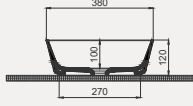

Palet Adet	Kod	Renk	Fiyat
K32	70RO23038	Beyaz	3.115