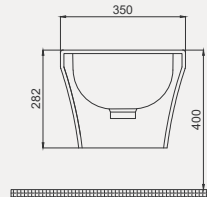

Uyumlu Kapak Özelliği

30SCO.03.02
SCO Slim Duroplast Yavaş Kapanan
Metal Menteşeli Klozet Kapağı

Kapak uyum tablosu için bakınız **syf. 80** ▶

Cross Grand Asma Bide | 70CG12002

- 51 cm
- Batarya delikli
- Su taşma delikli
- Montaj seti dahildir