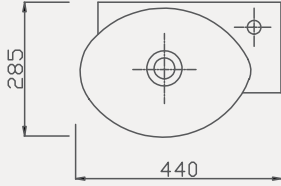

| Palet Adet | Kod | Açıklama | Renk | Fiyat |
|------------|-----------|----------|-------|-------|
| K42 | 70TK23146 | Lavabo | Beyaz | 1.455 |

Slim Dolap Uyumlu Lavabo | 70TK21045

- 25x45 cm
- Batarya delikli
- Su taşma delikli
- Mobilya ile kullanıma uygun
- Montaj seti dahil değildir