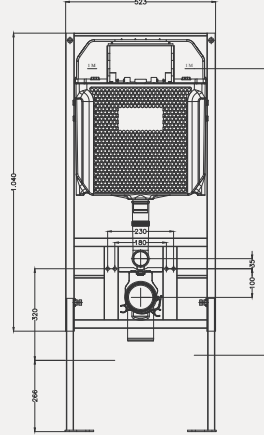

- Asma Klozet için Sırt Sırta İkili Yere Montaj 3/6 Lt Set

Koli Adet	Kod	Açıklama	Fiyat
1	GRZ4105	Gömme Rezervuar	12.935