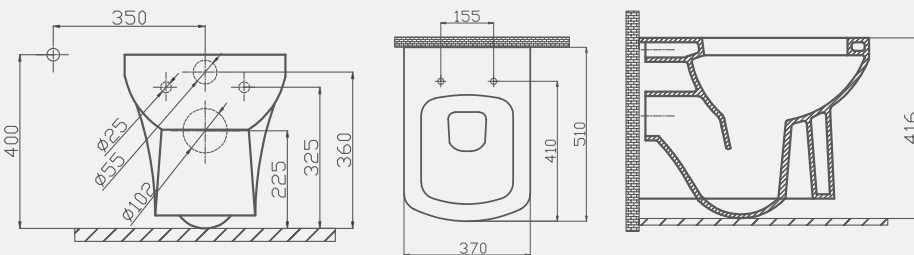

Uyumlu Kapak Özellikleri

30SCS.01.02
SCS Droplast Yavaş Kapanan Metal
Menteşeli Beyaz Klozet Kapağı

Kapak uyum tablosu için bakınız [syf. 85](#) ►