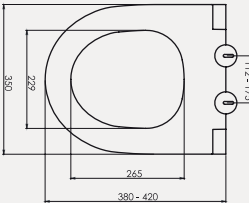

Palet Adet	Kod	Renk	Fiyat
K10	30SCR.03.02	Beyaz	1.900