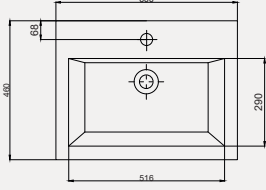

Aguasol Line Dolap Uyumlu Lavabo | 70AQ21060

- 60x46 cm
- Batarya delikli
- Su taşma delikli
- Mobilya ile kullanıma uygun
- Duvara monte edilebilir
- Montaj seti dahil değildir

Palet Adet	Kod	Renk	Fiyat
K20	70AQ21060	Beyaz	3.765
K20	70AQ21060.01.1.3.01	Mat Siyah	6.545
K20	70AQ21060.07.1.3.01	Fildişi	6.545
K20	70AQ21060.04.1.3.01	Vizon	6.545

Aguasol Line Dolap Uyumlu Lavabo | 70AQ21080

- 80x46 cm
- Batarya delikli
- Su taşma delikli
- Mobilya ile kullanıma uygun
- Duvara monte edilebilir
- Montaj seti dahil değildir

Palet Adet	Kod	Renk	Fiyat
K12	70AQ21080	Beyaz	4.420
K12	70AQ21080.01.1.3.01	Mat Siyah	7.035
K12	70AQ21080.07.1.3.01	Fildişi	7.035
K12	70AQ21080.04.1.3.01	Vizon	7.035