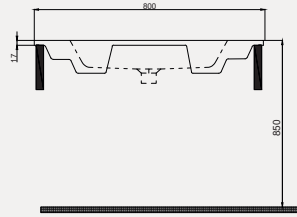

Aguasol Line Dolap Uyumlu Lavabo | 70AQ21080

- 80x46 cm
- Batarya delikli
- Su taşma delikli
- Mobilya ile kullanıma uygun
- Duvara monte edilebilir
- Montaj seti dahil değildir

| Palet Adet | Kod | Renk | Fiyat |
|------------|---------------------|-----------|-------|
| K12 | 70AQ21080 | Beyaz | 4.420 |
| K12 | 70AQ21080.01.1.3.01 | Mat Siyah | 7.035 |
| K12 | 70AQ21080.07.1.3.01 | Fildişi | 7.035 |
| K12 | 70AQ21080.04.1.3.01 | Vizon | 7.035 |