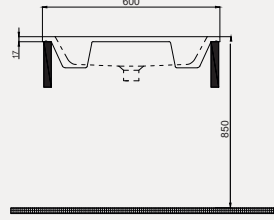

Aguasol Line Dolap Uyumlu Lavabo | 70AQ21060

- 60x46 cm
- Batarya delikli
- Su taşma delikli
- Mobilya ile kullanıma uygun
- Duvara monte edilebilir
- Montaj seti dahil değildir

Palet Adet	Kod	Renk	Fiyat
K20	70AQ21060	Beyaz	3.765
K20	70AQ21060.01.1.3.01	Mat Siyah	6.545
K20	70AQ21060.07.1.3.01	Fildişi	6.545
K20	70AQ21060.04.1.3.01	Vizon	6.545

Aguasol Line Dolap Uyumlu Lavabo | 70AQ21080

- 80x46 cm
- Batarya delikli
- Su taşma delikli
- Mobilya ile kullanıma uygun
- Duvara monte edilebilir
- Montaj seti dahil değildir

Palet Adet	Kod	Renk	Fiyat
K12	70AQ21080	Beyaz	4.420
K12	70AQ21080.01.1.3.01	Mat Siyah	7.035
K12	70AQ21080.07.1.3.01	Fildişi	7.035
K12	70AQ21080.04.1.3.01	Vizon	7.035