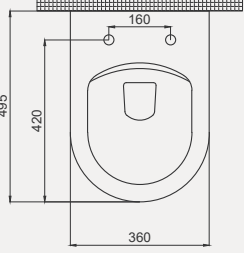

- 49 cm
- Q Rimless
- Montaj seti dahildir
- Klozet kapağı dahil değildir

| Palet Adet | Kod | Açıklama | Renk | Fiyat |
|---------------|-------------|---------------|-------|---------|
| K12 | 70DE03049 | Asma Klozet | Beyaz | 5.900** |
| K10 | 30SCD.03.02 | Klozet Kapağı | Beyaz | 1.960** |
| SET (2 parça) | | | | 7.860* |