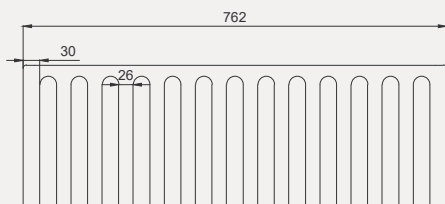

Single Ara Bölme | 70SP58001

Palet Adet	Kod	Renk	Fiyat
K20	70SP58001	Beyaz	2.625
K20	70SP58001.01.1.3.01	Mat Siyah	4.550

Single Amerikan Eviye | 70KS90030

- 76x46 cm
- Batarya deliksiz
- Su taşma deliksiz
- Mobilya ile kullanıma uygun
- Aksesuarları fiyata dahil değildir

Palet Adet	Kod	Açıklama	Renk	Fiyat
A8	70KS90030	Amerikan Eviye	Beyaz	8.750
A8	60KS70000	Tel Izgara	Krom	3.500
A8	56BC01000	Eviye Sifonu	Krom	1.050
A8	60KS70001	Kesme Tahtası		3.150
SET (4 parça)				16.450