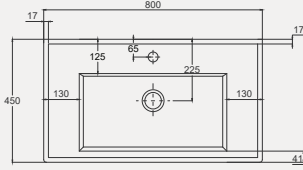

Palet Adet	Kod	Açıklama	Renk	Fiyat
K12	70NL21080	Dolap Uyumlu Lavabo	Beyaz	3.590