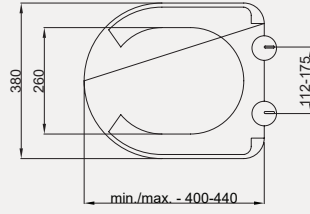

Palet Adet	Kod	Renk	Fiyat
K10	30SCH.01.02	Beyaz	3.850