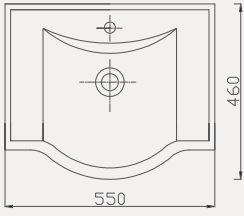

Palet Adet	Kod	Açıklama	Renk	Fiyat
K20	70TP21055	Dolap Uyumlu Lavabo	Beyaz	1.800