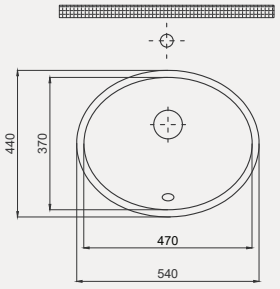

Palet Adet	Kod	Renk	Fiyat
K50	70SP25054	Beyaz	1.315