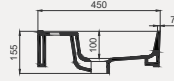

Palet Adet	Kod	Renk	Fiyat
K12	70CL23120	Beyaz	11.130
K12	70CL23120.30.1.3.01	Parlak Siyah	18.990
K12	70CL23120.06.1.3.01	Mat Beyaz	18.990
K12	70CL23120.01.1.3.01	Mat Siyah	18.990
K12	70CL23120.07.1.3.01	Fildişi	18.990
K12	70CL23120.04.1.3.01	Vizon	18.990
K12	70CL23120.03.1.3.01	Somon	18.990
K12	70CL23120.02.1.3.01	Antrasit	18.990
K12	70CL23120.20.1.3.01	Altın	45.500
K12	70CL23120.21.1.3.01	Platin	45.500