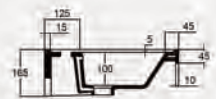

Palet Adet	Kod	Açıklama	Renk	Fiyat
K12	70NL21100	Dolap Uyumlu Lavabo	Beyaz	4.855