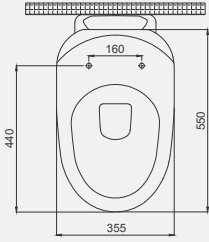

Care + Yerden Tek Klozet | 70SD07001

• 55 cm

Palet Adet	Kod	Açıklama	Renk	Fiyat
K6	70SD07001	Duvara Sıfır Klozet	Beyaz	6.055
K10	30SCL.01.02	Klozet Kapağı	Beyaz	1.900
SET (2 parça)				7.955

Uyumlu Kapak Özellikleri

30SCL.01.02
SCL Droplast Yavaş Kapanan Metal
Menteşeli Beyaz Klozet Kapağı

Kapak uyum tablosu için bakınız **syf. 80** ►

Care + Yerden Bide | 70SD13001

Palet Adet	Kod	Renk	Fiyat
K5	70SD13001	Beyaz	6.055

Care + Asma Klozet | 70SD02002

• 75 cm

Palet Adet	Kod	Açıklama	Renk	Fiyat
K12	70SD02002	Asma Klozet	Beyaz	12.250
K10	30SCH.01.02	Klozet Kapağı	Beyaz	3.850
SET (2 parça)				16.100

Uyumlu Kapak Özellikleri

30SCH.01.02
SCA Duroplast Yavaş Kapanan, Önü Açık
Metal Mentşeli Beyaz Klozet Kapağı

Kapak uyum tablosu için bakınız **syf. 80** ►