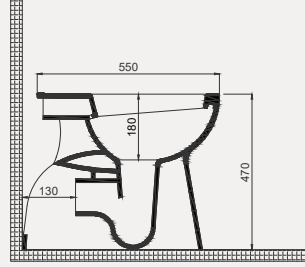

Care + Yerden Tek Klozet | 70SD07001

• 55 cm

Palet Adet	Kod	Açıklama	Renk	Fiyat
K6	70SD07001	Duvara Sıfır Klozet	Beyaz	6.055
K10	30SCL.01.02	Klozet Kapağı	Beyaz	1.900
SET (2 parça)				7.955

Uyumlu Kapak Özellikleri

30SCL.01.02
SCL Droplast Yavaş Kapanan Metal
Menteşeli Beyaz Klozet Kapağı

Kapak uyum tablosu için bakınız **syf. 80** ►

Care + Yerden Bide | 70SD13001

Palet Adet	Kod	Renk	Fiyat
K5	70SD13001	Beyaz	6.055

Care + Asma Klozet | 70SD02002

• 75 cm

Palet Adet	Kod	Açıklama	Renk	Fiyat
K12	70SD02002	Asma Klozet	Beyaz	12.250
K10	30SCH.01.02	Klozet Kapağı	Beyaz	3.850
SET (2 parça)				16.100

Uyumlu Kapak Özellikleri

30SCH.01.02
SCA Duroplast Yavaş Kapanan, Önü Açık
Metal Mentşeli Beyaz Klozet Kapağı

Kapak uyum tablosu için bakınız **syf. 80** ►