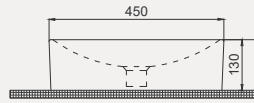

¹ Altın Dekor Flower

² Altın Dekor Tooth

ROUND LINE

Round Line Tezgah Üstü Lavabo | 70RO23145

- Ø 45 cm
- Batarya delikli
- Su taşma delikli
- Mobilya ile kullanıma uygun

| Palet Adet | Kod | Renk | Fiyat |
|------------|-----------|-------|-------|
| K32 | 70RO23145 | Beyaz | 3.450 |