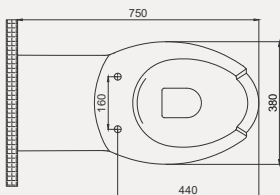

Care + Yerden Tek Klozet | 70SD07001

• 55 cm

Palet Adet	Kod	Açıklama	Renk	Fiyat
K6	70SD07001	Duvara Sıfır Klozet	Beyaz	6.055
K10	30SCL.01.02	Klozet Kapağı	Beyaz	1.900
SET (2 parça)				7.955

Uyumlu Kapak Özellikleri

30SCL.01.02
SCL Droplast Yavaş Kapanan Metal
Menteşeli Beyaz Klozet Kapağı

Kapak uyum tablosu için bakınız **syf. 80** ►

Care + Yerden Bide | 70SD13001

Palet Adet	Kod	Renk	Fiyat
K5	70SD13001	Beyaz	6.055

Care + Asma Klozet | 70SD02002

• 75 cm

Palet Adet	Kod	Açıklama	Renk	Fiyat
K12	70SD02002	Asma Klozet	Beyaz	12.250
K10	30SCH.01.02	Klozet Kapağı	Beyaz	3.850
SET (2 parça)				16.100

Uyumlu Kapak Özellikleri

30SCH.01.02
SCA Duroplast Yavaş Kapanan, Önü Açık
Metal Mentşeli Beyaz Klozet Kapağı

Kapak uyum tablosu için bakınız **syf. 80** ►