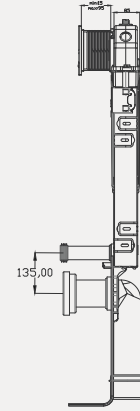

• 50 cm

Care + Katlanır Oturak | 62BC02042

| Kod | Renk | Fiyat |
|-----------|--------------|-------|
| 62BC02042 | Krom & Beyaz | 8.945 |

• 44x42 cm
• Katlanabilir

Gömme Rezervuar | GRZ4101

- Asma Klozet için Metal Ayaklı 3/6 Lt Set