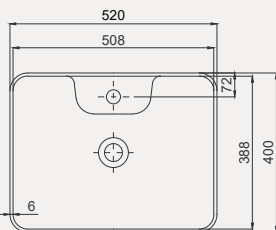

SMOOTH LINE

Smooth Line Tezgah Üstü Lavabo | 70SM23052

- 52x40 cm
- Batarya delikli
- Su taşma deliksiz
- Mobilya ile kullanıma uygun

| Palet Adet | Kod | Renk | Fiyat |
|------------|---------------------|--------------|--------|
| K24 | 70SM23052 | Beyaz | 3.765 |
| K24 | 70SM23052.30.1.3.01 | Parlak Siyah | 6.055 |
| K24 | 70SM23052.06.1.3.01 | Mat Beyaz | 6.055 |
| K24 | 70SM23052.01.1.3.01 | Mat Siyah | 6.055 |
| K24 | 70SM23052.07.1.3.01 | Fildişi | 6.055 |
| K24 | 70SM23052.04.1.3.01 | Vizon | 6.055 |
| K24 | 70SM23052.03.1.3.01 | Somon | 6.055 |
| K24 | 70SM23052.02.1.3.01 | Antrasit | 6.055 |
| K24 | 70SM23052.20.1.3.01 | Altın | 14.580 |
| K24 | 70SM23052.21.1.3.01 | Platin | 14.580 |