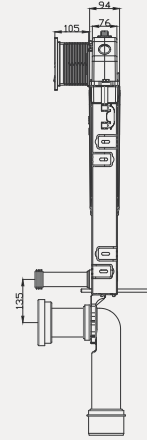

- Asma Klozet için Metal Ayaksız 3/6 Lt Set

Koli Adet	Kod	Açıklama	Fiyat
1	GRZ4102	Gömme Rezervuar	4.150