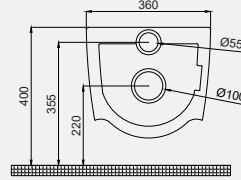

- 52 cm
- Klozet kapağı dahil değildir.

Palet Adet	Kod	Açıklama	Renk	Fiyat
K12	70DE03052	Asma Klozet	Beyaz	4.750 **
K10	30SCD.01.02	Klozet Kapağı	Beyaz	1.960 **
SET (Klozet+Kapak)				6.710 **

Uyumlu Kapak Özellikleri

30SCD.01.02
SCD Duroplast Yavaş Kapanan Metal
Menteşeli Beyaz Klozet Kapağı

Kapak uyum tablosu için bakınız [syf. 80](#) ►

Deep Asma Klozet | 70DE02001

- 52 cm
- Klozet kapağı dahil değildir

Palet Adet	Kod	Açıklama	Renk	Fiyat
K12	70DE02001	Asma Klozet	Beyaz	4.750 **
K10	30SCD.01.02	Klozet Kapağı	Beyaz	1.960 **
SET (Klozet+Kapak)				6.710 **

Uyumlu Kapak Özellikleri

30SCD.01.02
SCD Duroplast Yavaş Kapanan Metal
Menteşeli Beyaz Klozet Kapağı

Kapak uyum tablosu için bakınız [syf. 80](#) ►

Deep Asma Bide | 70DE12001

- 52 cm
- Batarya delikli
- Su taşma delikli

Palet Adet	Kod	Renk	Fiyat
K12	70DE12001	Beyaz	4.920 **