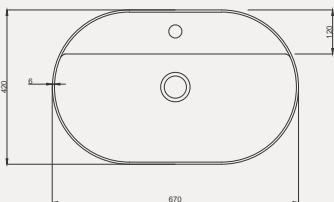

Palet Adet	Kod	Renk	Fiyat
K20	70SM23067	Beyaz	3.940
K20	70SM23067.01.1.3.01	Mat Siyah	6.880
K20	70SM23067.04.1.3.01	Vizon	6.880
K20	70SM23067.02.1.3.01	Antrasit	6.880