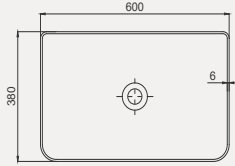

Rapid Line Tezgah Üstü Lavabo | 70RL23060

- 60x42 cm
- Batarya delikli
- Su taşma deliksiz
- Mobilya ile kullanıma uygun

Palet Ade	Kod	Renk	Fiyat
K20	70RL23060	Beyaz	3.940
K20	70RL23060.30.1.3.01	Parlak Siyah	6.390
K20	70RL23060.06.1.3.01	Mat Beyaz	6.390
K20	70RL23060.01.1.3.01	Mat Siyah	6.390
K20	70RL23060.07.1.3.01	Fildişi	6.390
K20	70RL23060.04.1.3.01	Vizon	6.390
K20	70RL23060.03.1.3.01	Somon	6.390
K20	70RL23060.02.1.3.01	Antrasit	6.390
K20	70RL23060.20.1.3.01	Altın	15.540
K20	70RL23060.21.1.3.01	Platin	15.540

Rapid Line Tezgah Üstü Lavabo | 70RL23061

- 60x38 cm
- Batarya deliksiz
- Su taşma deliksiz
- Mobilya ile kullanıma uygun

Palet Ade	Kod	Renk	Fiyat
K20	70RL23061	Beyaz	3.765
K20	70RL23061.30.1.3.01	Parlak Siyah	6.055
K20	70RL23061.06.1.3.01	Mat Beyaz	6.055
K20	70RL23061.01.1.3.01	Mat Siyah	6.055
K20	70RL23061.07.1.3.01	Fildişi	6.055
K20	70RL23061.04.1.3.01	Vizon	6.055
K20	70RL23061.03.1.3.01	Somon	6.055
K20	70RL23061.02.1.3.01	Antrasit	6.055
K20	70RL23061.20.1.3.01	Altın	14.580
K20	70RL23061.21.1.3.01	Platin	14.580

Rapid Line Yarım Tezgah Üstü Lavabo | 70RL27050

- 50x40 cm
- Batarya delikli
- Su taşma delikli
- Mobilya ile kullanıma uygun

Palet Adet	Kod	Renk	Fiyat
K30	70RL27050	Beyaz	3.765