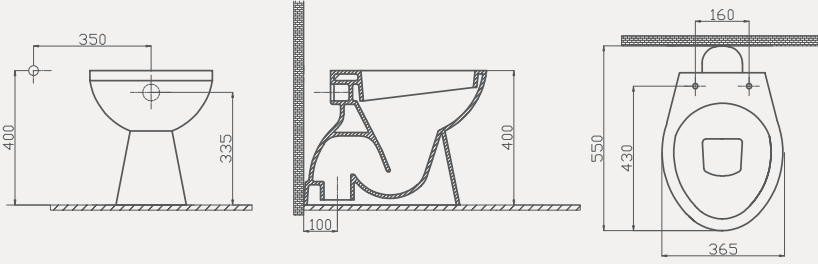

Uyumlu Kapak Özellikleri

30SCA.02.02
SCA PP Yavaş Kapanan Metal
Menteşeli Beyaz Klozet Kapağı

Kapak uyum tablosu için bakınız [syf. 85](#) ►

Arkadan Çıkışlı Tek Klozet | 70TK07002

- 47 cm
- Montaj seti dahildir
- Klozet kapağı dahil değil