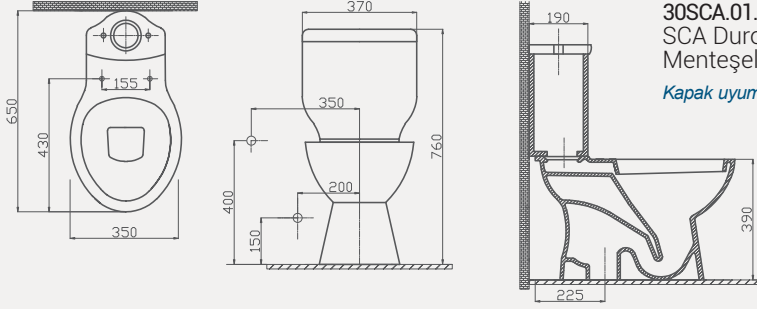

Efekta Altan Çıkışlı Klozet | 70EF01001

- 65 cm
- Montaj seti dahildir
- Klozet kapağı dahil değildir

Palet Adet	Kod	Açıklama	Renk	Fiyat
A18	70EF01001	Altan Çıkışlı Klozet Beyaz		2.505
A30	70IN60001	Rezervuar	Beyaz	1.420
K10	30SCA.01.02	Klozet Kapağı	Beyaz	1.900
K20	42MCS.02	İç Takım		920
SET (Klozet+Rezervuar+Kapak+İç Takım)				6.745

Uyumlu Kapak Özellikleri

30SCA.01.02
SCA Duroplast Yavaş Kapanan Metal
Menteşeli Beyaz Klozet Kapağı

Kapak uyum tablosu için bakınız [syf. 85](#) ►

Efekta Arkadan Çıkışlı Klozet | 70EF01002

- 65 cm
- Montaj seti dahildir
- Klozet kapağı dahil değildir