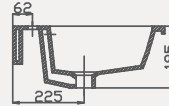

Palet Adet	Kod	Açıklama	Renk	Fiyat
K12	70TH21100	Lavabo	Beyaz	4.420