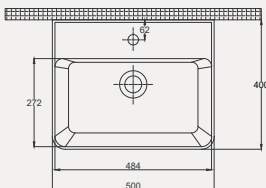

Rapid Line Tezgah Üstü Lavabo | 70RL23060

- 60x42 cm
- Batarya delikli
- Su taşma deliksiz
- Mobilya ile kullanıma uygun

Palet Ade	Kod	Renk	Fiyat
K20	70RL23060	Beyaz	3.940
K20	70RL23060.30.1.3.01	Parlak Siyah	6.390
K20	70RL23060.06.1.3.01	Mat Beyaz	6.390
K20	70RL23060.01.1.3.01	Mat Siyah	6.390
K20	70RL23060.07.1.3.01	Fildişi	6.390
K20	70RL23060.04.1.3.01	Vizon	6.390
K20	70RL23060.03.1.3.01	Somon	6.390
K20	70RL23060.02.1.3.01	Antrasit	6.390
K20	70RL23060.20.1.3.01	Altın	15.540
K20	70RL23060.21.1.3.01	Platin	15.540

Rapid Line Tezgah Üstü Lavabo | 70RL23061

- 60x38 cm
- Batarya deliksiz
- Su taşma deliksiz
- Mobilya ile kullanıma uygun

Palet Ade	Kod	Renk	Fiyat
K20	70RL23061	Beyaz	3.765
K20	70RL23061.30.1.3.01	Parlak Siyah	6.055
K20	70RL23061.06.1.3.01	Mat Beyaz	6.055
K20	70RL23061.01.1.3.01	Mat Siyah	6.055
K20	70RL23061.07.1.3.01	Fildişi	6.055
K20	70RL23061.04.1.3.01	Vizon	6.055
K20	70RL23061.03.1.3.01	Somon	6.055
K20	70RL23061.02.1.3.01	Antrasit	6.055
K20	70RL23061.20.1.3.01	Altın	14.580
K20	70RL23061.21.1.3.01	Platin	14.580

Rapid Line Yarım Tezgah Üstü Lavabo | 70RL27050

- 50x40 cm
- Batarya delikli
- Su taşma delikli
- Mobilya ile kullanıma uygun

Palet Adet	Kod	Renk	Fiyat
K30	70RL27050	Beyaz	3.765