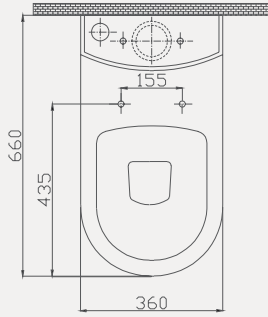

Safran Duvara Sıfır Takım Klozet | 70SF06001

- 63 cm
- Montaj seti dahildir
- Klozet kapağı dahil değildir

Uyumlu Kapak Özellikleri

30SCD.01.02

SCD Duroplast Yavaş Kapanan Metal
Menteşeli Beyaz Klozet Kapağı QEF

Kapak uyum tablosu için bakınız

syf. 85 ►

Palet Adet	Kod	Açıklama	Renk	Fiyat
K9	70SF06001	Duvara Sıfır Klozet	Beyaz	4.585
K9	70DE60001	Rezervuar	Beyaz	2.715
K10	30SCD.01.02	Klozet Kapağı	Beyaz	1.960
K20	42MCS02	İç Takım		920
SET (Klozet+Rezervuar+Kapak+İç Takım)				10.180
K9	70SF06001.01.1.1.01	Duvara Sıfır Klozet	Mat Siyah	8.015
K9	70DE60001.01.2.3.01	Rezervuar	Mat Siyah	4.900
K10	30SCD.01.02.06	Klozet Kapağı	Mat Siyah	3.440
K20	42MCS02	İç Takım		920
SET (Klozet+Rezervuar+Kapak+İç Takım)				17.275
K9	70SF06001.02.1.1.01	Duvara Sıfır Klozet	Antrasit	8.015
K9	70DE60001.02.2.3.01	Rezervuar	Antrasit	4.900
K10	30SCD.01.02.04	Klozet Kapağı	Antrasit	3.440
K20	42MCS02	İç Takım		920
SET (Klozet+Rezervuar+Kapak+İç Takım)				17.275
K9	70SF06001.30.1.1.01	Duvara Sıfır Klozet	Parlak Siyah	8.015
K9	70DE60001.30.2.3.01	Rezervuar	Parlak Siyah	4.900
K10	30SCD.01.02.05	Klozet Kapağı	Parlak Siyah	3.440
K20	42MCS02	İç Takım		920
SET (Klozet+Rezervuar+Kapak+İç Takım)				17.275