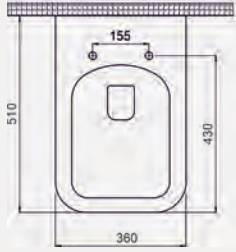

| Palet Adet | Kod | Renk | Fiyat |
|------------|-----------|-------|-------|
| K12 | 70CG12002 | Beyaz | 7.525 |

Cross Grand BTW Tek Klozet | 70CG04001

- 51 cm
- Montaj seti dahildir
- Klozet kapağı dahil değildir