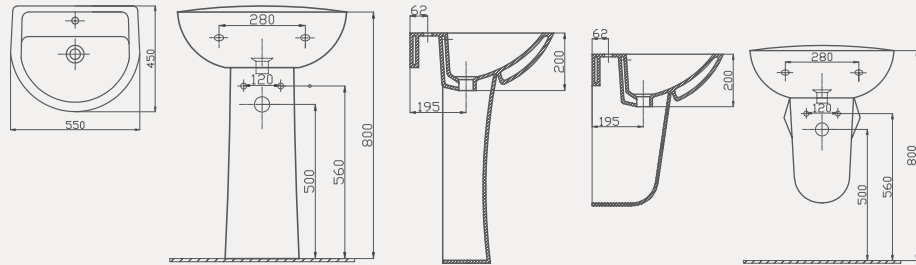

- 55x45 cm
- Batarya delikli
- Su taşma delikli
- Mobilya ile kullanıma uygun değil
- Montaj seti dahil değildir

Palet Adet	Kod	Açıklama	Renk	Fiyat
A32	70SF20055	Lavabo	Beyaz	1.635
A32	70IN30002	Tam Ayak	Beyaz	1.190
A32	70IN31001	Yarım Ayak	Beyaz	1.315
SET (Lavabo + Tam ayak)				2.825
SET (Lavabo + Yarım Ayak)				2.950