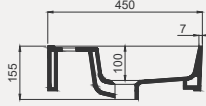

Palet Adet	Kod	Renk	Fiyat
K20	70CL23060	Beyaz	3.450
K20	70CL23060.30.1.3.01	Parlak Siyah	5.900
K20	70CL23060.06.1.3.01	Mat Beyaz	5.900
K20	70CL23060.01.1.3.01	Mat Siyah	5.900
K20	70CL23060.07.1.3.01	Fildişi	5.900
K20	70CL23060.04.1.3.01	Vizon	5.900
K20	70CL23060.03.1.3.01	Somon	5.900
K20	70CL23060.02.1.3.01	Antrasit	5.900
K20	70CL23060.20.1.3.01	Altın	13.755
K20	70CL23060.21.1.3.01	Platin	13.755