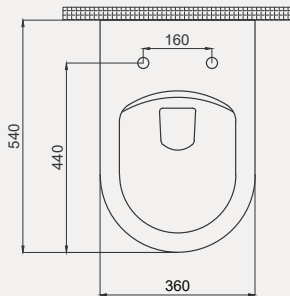

1. 1 Altın Dekor Flower
2. 2 Altın Dekor Tooth