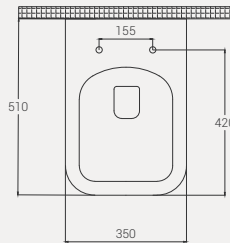

Uyumlu Kapak Özelliği

30SCO.03.02
SCO Slim Duroplast Yavaş Kapanan
Metal Menteşeli Klozet Kapağı

Kapak uyum tablosu için bakınız **syf. 80** ▶

Cross Grand Rimless Asma Klozet | 70CG02001

- 51 cm
- Q Rimless
- Klozet kapağı dahil değildir