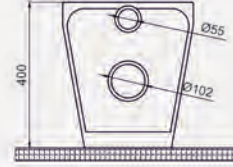

Uyumlu Kapak Özelliği

30SCO.03.02
SCO Slim Duroplast Yavaş Kapanan
Metal Menteşeli Klozet Kapağı

Kapak uyum tablosu için bakınız [syf. 80](#)