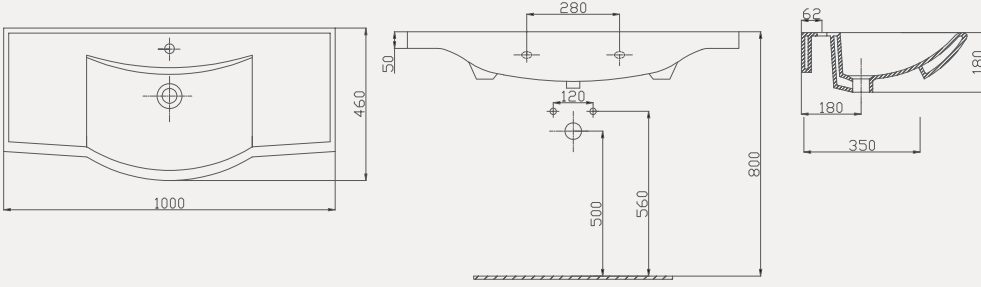

Tulip Lavabo | 70TP21100

- 100x46 cm
- Batarya delikli
- Su taşma delikli
- Mobilya ile kullanıma uygun
- Montaj seti dahil değildir

Palet Adet	Kod	Açıklama	Renk	Fiyat
K12	70TP21100	Dolap Uyumlu Lavabo	Beyaz	3.450

Tulip Lavabo | 70TP21105

- 105x46 cm
- Batarya delikli
- Su taşma delikli
- Mobilya ile kullanıma uygun
- Montaj seti dahil değildir

Palet Adet	Kod	Açıklama	Renk	Fiyat
K10	70TP21105	Dolap Uyumlu Lavabo	Beyaz	3.605