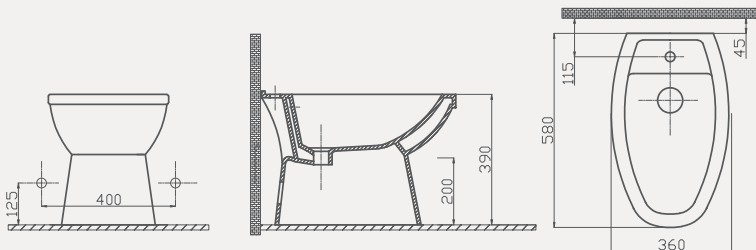

Uyumlu Kapak Özellikleri

30SCA.01.02
SCA Duroplast Yavaş Kapanan Metal
Menteşeli Beyaz Klozet Kapağı

Kapak uyum tablosu için bakınız [syf. 85](#) ►

Inkum Ayaklı Tek Bide | 70IN11001

- 58 cm
- Montaj seti dahildir