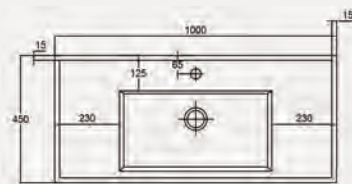

Palet Adet	Kod	Açıklama	Renk	Fiyat
K12	70NL21100	Dolap Uyumlu Lavabo	Beyaz	4.855