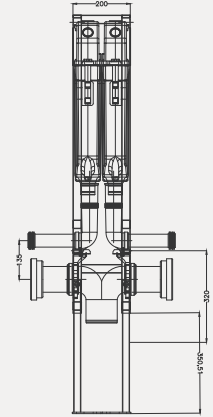

- Asma Klozet için Sırt Sırta İkili Yere Montaj 3/6 Lt Set

Koli Adet	Kod	Açıklama	Fiyat
1	GRZ4105	Gömme Rezervuar	12.935