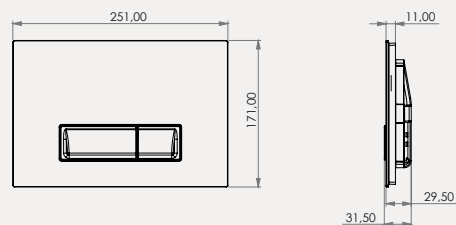

Kutu Adet	Kod	Renk	Fiyat
1	GKP.4200	Beyaz	4.990
1	GKP.4201	Mat Beyaz	4.990
1	GKP.4202	Saten	4.990
1	GKP.4203	Parlak Krom	4.990
1	GKP.4204	Parlak Siyah	4.990
1	GKP.4205	Mat Siyah	4.990
1	GKP.4206	Antrasit	4.990
1	GKP.4207	Vizon	4.990
1	GKP.4208	Somon	4.990
1	GKP.4209	Fildişi	4.990
1	GKP.4210	Altın	4.990
1	GKP.4211	Eskitme	4.990
1	GKP.4212	Metal-Parlak	7.210
1	GKP.4213	Metal-Altın	7.210
1	GKP.4214	Metal-Mat	7.210

Katalogdaki ürünlerin renkleri, gerçek hayattaki renklerle farklılık gösterebilir.