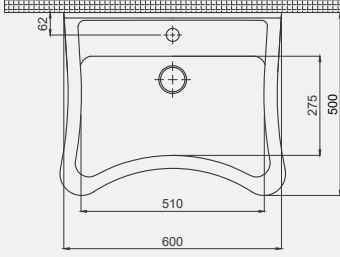

Palet Adet	Kod	Renk	Fiyat
K16	70SD20060	Beyaz	3.605