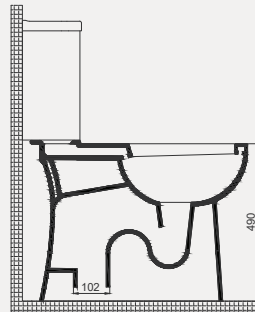

Palet Adet	Kod	Açıklama	Renk	Fiyat
K6	70SD01001	Klozet	Beyaz	5.235
K6	70IN60001	Rezervuar	Beyaz	1.420
K10	30SCA.01.02	Klozet Kapağı	Beyaz	1.900
K20	42MCS02	İç Takım		920
SET (4 parça)				9.475

Uyumlu Kapak Özellikleri

30SCA.01.02
SCA Duroplast Yavaş Kapanan Metal
Menteşeli Beyaz Klozet Kapağı

Kapak uyum tablosu için bakınız [syf. 80](#) ►