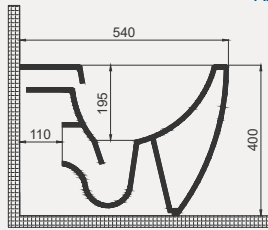

- 54 cm
- Q Rimless
- Montaj seti dahildir
- Klozet kapağı dahil değildir

| Palet Adet | Kod | Açıklama | Renk | Fiyat |
|--------------------|-------------|----------------|-------|---------|
| K12 | 70DE04001 | BTW Tek Klozet | Beyaz | 6.210** |
| K10 | 30SCD.01.02 | Klozet Kapağı | Beyaz | 1.960** |
| SET (Klozet+Kapak) | | | | 8.170** |