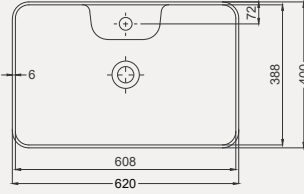

Palet Adet	Kod	Renk	Fiyat
K24	70SM23062	Beyaz	3.940
K24	70SM23062.30.1.3.01	Parlak Siyah	6.390
K24	70SM23062.06.1.3.01	Mat Beyaz	6.390
K24	70SM23062.01.1.3.01	Mat Siyah	6.390
K24	70SM23062.07.1.3.01	Fildişi	6.390
K24	70SM23062.04.1.3.01	Vizon	6.390
K24	70SM23062.03.1.3.01	Somon	6.390
K24	70SM23062.02.1.3.01	Antrasit	6.390
K24	70SM23062.20.1.3.01	Altın	15.560
K24	70SM23062.21.1.3.01	Platin	15.560