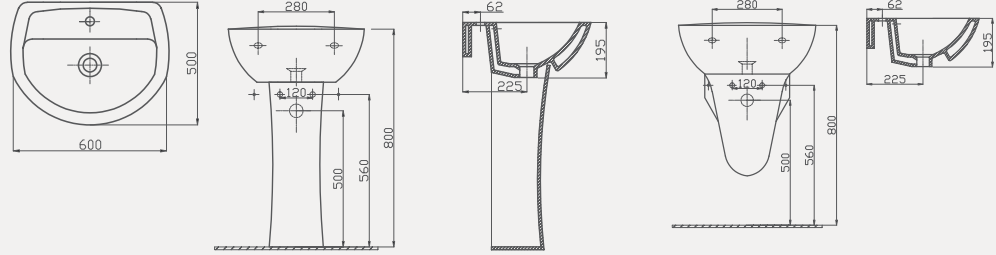

Uyumlu Kapak Özellikleri

30SCA.01.02
SCA Duroplast Yavaş Kapanan Metal
Menteşeli Beyaz Klozet Kapağı

Kapak uyum tablosu için bakınız [syf. 85](#) ►

Efekta Lavabo | 70SF20060

- 60x50 cm
- Batarya delikli
- Su taşma delikli
- Mobilya ile kullanıma uygun değil
- Montaj seti dahil değildir