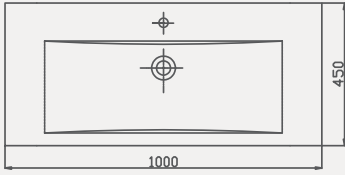

Palet Adet	Kod	Açıklama	Renk	Fiyat
K12	70TH21100	Lavabo	Beyaz	4.420