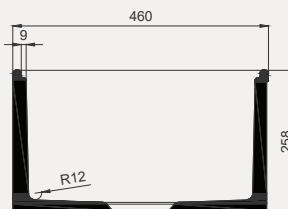

- 76x46 cm
- Batarya deliksiz
- Su taşma deliksiz
- Mobilya ile kullanıma uygun
- Aksesuarları fiyata dahil değildir

| Palet Adet | Kod | Açıklama | Renk | Fiyat |
|----------------------|-----------|----------------|-------|---------------|
| A8 | 70KS90030 | Amerikan Eviye | Beyaz | 8.750 |
| A8 | 60KS70000 | Tel Izgara | Krom | 3.500 |
| A8 | 56BC01000 | Eviye Sifonu | Krom | 1.050 |
| A8 | 60KS70001 | Kesme Tahtası | | 3.150 |
| SET (4 parça) | | | | 16.450 |