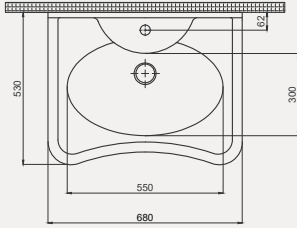

Palet Adet	Kod	Renk	Fiyat
K14	70SD20068	Beyaz	5.075