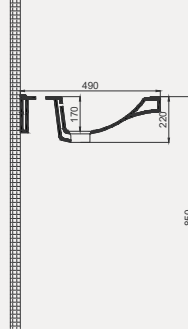

Palet Adet	Kod	Renk	Fiyat
K14	70SD20068	Beyaz	5.075