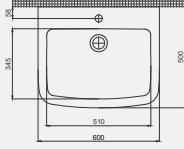

Gideros Lavabo | 70TE20060

- 60x50 cm
- Batarya delikli
- Su taşma delikli
- Duvara monte edilebilir
- Mobilya ile kullanıma uygun değil
- Montaj seti dahil değildir

Palet Adet	Kod	Açıklama	Renk	Fiyat
A28	70TE20060	Lavabo	Beyaz	2.295
A32	70TE30002	Tam Ayak	Beyaz	1.610
A33	70TE31002	Yarım Büyük Ayak	Beyaz	1.610
SET (Lavabo + Tam ayak)				3.905
SET (Lavabo + Yarım Büyük Ayak)				3.905

Gideros Lavabo | 70TE20055

- 55x45 cm
- Batarya delikli
- Su taşma delikli
- Duvara monte edilebilir
- Mobilya ile kullanıma uygun değil
- Montaj seti dahil değildir

Palet Adet	Kod	Açıklama	Renk	Fiyat
A32	70TE20055	Lavabo	Beyaz	2.135
A32	70TE30002	Tam Ayak	Beyaz	1.610
A60	70TE31001	Yarım Küçük Ayak	Beyaz	1.575
SET (Lavabo + Tam ayak)				3.745
SET (Lavabo + Yarım Küçük Ayak)				3.710

Gideros Lavabo | 70TE20045

- 45x35 cm
- Batarya delikli
- Su taşma delikli
- Duvara monte edilebilir
- Mobilya ile kullanıma uygun değil
- Montaj seti dahil değildir

Palet Adet	Kod	Açıklama	Renk	Fiyat
A48	70TE20045	Lavabo	Beyaz	1.635
A60	70TE31001	Yarım Küçük Ayak	Beyaz	1.575
SET (Lavabo + Yarım Küçük Ayak)				3.210