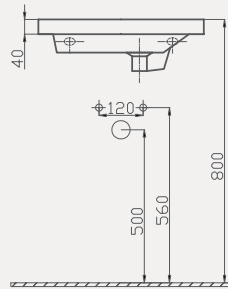

- 25x45 cm
- Batarya delikli
- Su taşma delikli
- Mobilya ile kullanıma uygun
- Montaj seti dahil değildir