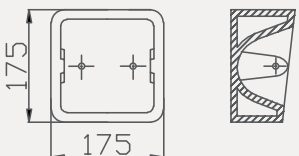

Palet Adet	Kod	Açıklama	Renk	Fiyat
K70	70AK71001	Kağıtlık	Beyaz	665