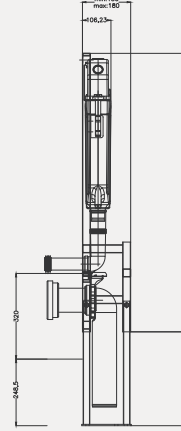

Koli Adet	Kod	Açıklama	Fiyat
1	GRZ4104	Gömme Rezervuar	7.910