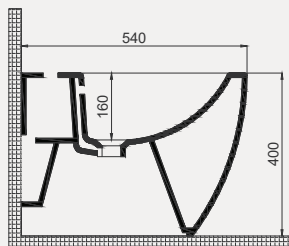

Uyumlu Kapak Özellikleri

30SCD.01.02
SCD Duroplast Yavaş Kapanan Metal
Menteşeli Beyaz Klozet Kapağı

Kapak uyum tablosu için bakınız [syf. 80](#) ▶

Deep Duvara Sıfır Yerden Tek Bide | 70DE13001

- 54 cm
- Batarya delikli
- Su taşma delikli
- Montaj seti dahildir