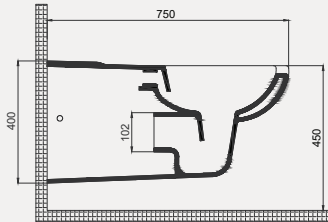

Care + Yerden Tek Klozet | 70SD07001

• 55 cm

Palet Adet	Kod	Açıklama	Renk	Fiyat
K6	70SD07001	Duvara Sıfır Klozet	Beyaz	6.055
K10	30SCL.01.02	Klozet Kapağı	Beyaz	1.900
SET (2 parça)				7.955

Uyumlu Kapak Özellikleri

30SCL.01.02
SCL Droplast Yavaş Kapanan Metal
Menteşeli Beyaz Klozet Kapağı

Kapak uyum tablosu için bakınız **syf. 80** ►

Care + Yerden Bide | 70SD13001

Palet Adet	Kod	Renk	Fiyat
K5	70SD13001	Beyaz	6.055

Care + Asma Klozet | 70SD02002

• 75 cm

Palet Adet	Kod	Açıklama	Renk	Fiyat
K12	70SD02002	Asma Klozet	Beyaz	12.250
K10	30SCH.01.02	Klozet Kapağı	Beyaz	3.850
SET (2 parça)				16.100

Uyumlu Kapak Özellikleri

30SCH.01.02
SCA Duroplast Yavaş Kapanan, Önü Açık
Metal Mentşeli Beyaz Klozet Kapağı

Kapak uyum tablosu için bakınız **syf. 80** ►