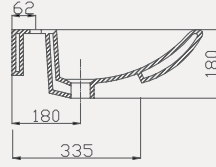

Palet Adet	Kod	Açıklama	Renk	Fiyat
K20	70TP21055	Dolap Uyumlu Lavabo	Beyaz	1.800