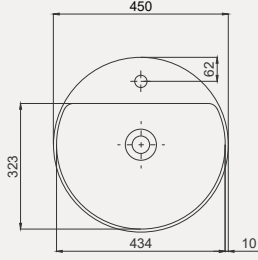

¹ Altın Dekor Flower

² Altın Dekor Tooth

ROUND LINE

Round Line Tezgah Üstü Lavabo | 70RO23145

- Ø 45 cm
- Batarya delikli
- Su taşma delikli
- Mobilya ile kullanıma uygun

| Palet Adet | Kod | Renk | Fiyat |
|------------|-----------|-------|-------|
| K32 | 70RO23145 | Beyaz | 3.450 |