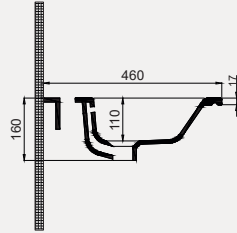

Aquasol Line Dolap Uyumlu Lavabo | 70AQ21100

- 100x46 cm
- Batarya delikli
- Su taşma delikli
- Mobilya ile kullanıma uygun
- Duvara monte edilebilir
- Montaj seti dahil değildir

Palet Adet	Kod	Renk	Fiyat
K12	70AQ21100	Beyaz	5.900
K12	70AQ21100.01.1.3.01	Mat Siyah	9.430
K12	70AQ21100.07.1.3.01	Fildişi	9.430
K12	70AQ21100.04.1.3.01	Vizon	9.430

Aquasol Line Çift Hazneli Dolap Uyumlu Lavabo | 70AQ24120

- 120x46 cm
- Batarya delikli
- Su taşma delikli
- Mobilya ile kullanıma uygun
- Duvara monte edilebilir
- Montaj seti dahil değildir

Palet Adet	Kod	Renk	Fiyat
K12	70AQ24120	Beyaz	10.800