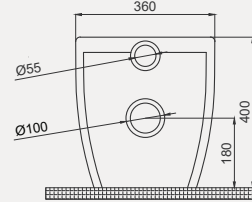

- 54 cm
- Q Rimless
- Montaj seti dahildir
- Klozet kapağı dahil değildir

| Palet Adet | Kod | Açıklama | Renk | Fiyat |
|--------------------|-------------|----------------|-------|---------|
| K12 | 70DE04001 | BTW Tek Klozet | Beyaz | 6.210** |
| K10 | 30SCD.01.02 | Klozet Kapağı | Beyaz | 1.960** |
| SET (Klozet+Kapak) | | | | 8.170** |