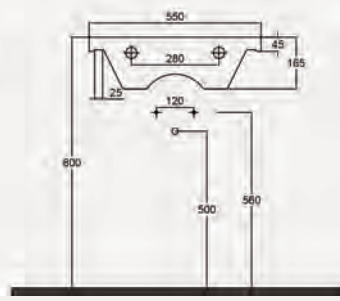

Palet Adet	Kod	Açıklama	Renk	Fiyat
K12	70NL21055	Dolap Uyumlu Lavabo	Beyaz	2.230