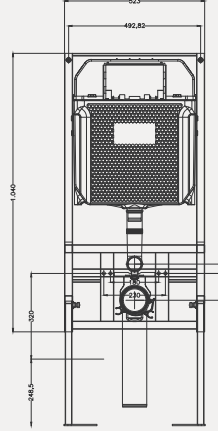

- Asma Klozet için Yere Hızlı Montaj 3/6 Lt Set