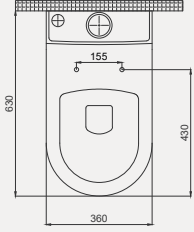

- 63 cm
- Montaj seti dahildir
- Klozet kapağı dahil değildir