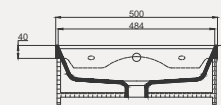

Palet Adet	Kod	Renk	Fiyat
K30	70RL27050	Beyaz	3.765