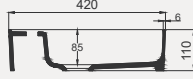

Rapid Line Tezgah Üstü Lavabo | 70RL23060

- 60x42 cm
- Batarya delikli
- Su taşma deliksiz
- Mobilya ile kullanıma uygun

Palet Ade	Kod	Renk	Fiyat
K20	70RL23060	Beyaz	3.940
K20	70RL23060.30.1.3.01	Parlak Siyah	6.390
K20	70RL23060.06.1.3.01	Mat Beyaz	6.390
K20	70RL23060.01.1.3.01	Mat Siyah	6.390
K20	70RL23060.07.1.3.01	Fildişi	6.390
K20	70RL23060.04.1.3.01	Vizon	6.390
K20	70RL23060.03.1.3.01	Somon	6.390
K20	70RL23060.02.1.3.01	Antrasit	6.390
K20	70RL23060.20.1.3.01	Altın	15.540
K20	70RL23060.21.1.3.01	Platin	15.540

Rapid Line Tezgah Üstü Lavabo | 70RL23061

- 60x38 cm
- Batarya deliksiz
- Su taşma deliksiz
- Mobilya ile kullanıma uygun

Palet Ade	Kod	Renk	Fiyat
K20	70RL23061	Beyaz	3.765
K20	70RL23061.30.1.3.01	Parlak Siyah	6.055
K20	70RL23061.06.1.3.01	Mat Beyaz	6.055
K20	70RL23061.01.1.3.01	Mat Siyah	6.055
K20	70RL23061.07.1.3.01	Fildişi	6.055
K20	70RL23061.04.1.3.01	Vizon	6.055
K20	70RL23061.03.1.3.01	Somon	6.055
K20	70RL23061.02.1.3.01	Antrasit	6.055
K20	70RL23061.20.1.3.01	Altın	14.580
K20	70RL23061.21.1.3.01	Platin	14.580

Rapid Line Yarım Tezgah Üstü Lavabo | 70RL27050

- 50x40 cm
- Batarya delikli
- Su taşma delikli
- Mobilya ile kullanıma uygun

Palet Adet	Kod	Renk	Fiyat
K30	70RL27050	Beyaz	3.765