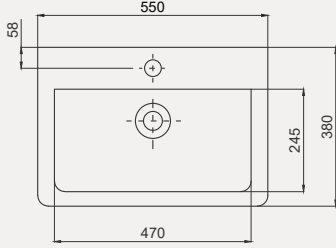

Palet Adet	Kod	Renk	Fiyat
K20	70SP21055	Beyaz	2.295**