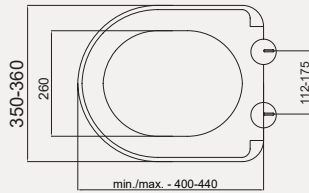

Palet Adet	Kod	Renk	Fiyat
	30SCL.01.02	Beyaz	1.900