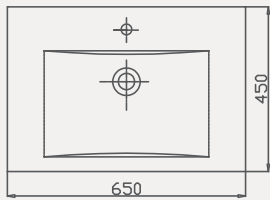

Palet Adet	Kod	Açıklama	Renk	Fiyat
K20	70TH21065	Lavabo	Beyaz	2.750