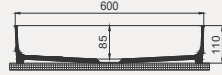

Rapid Line Tezgah Üstü Lavabo | 70RL23060

- 60x42 cm
- Batarya delikli
- Su taşma deliksiz
- Mobilya ile kullanıma uygun

Palet Ade	Kod	Renk	Fiyat
K20	70RL23060	Beyaz	3.940
K20	70RL23060.30.1.3.01	Parlak Siyah	6.390
K20	70RL23060.06.1.3.01	Mat Beyaz	6.390
K20	70RL23060.01.1.3.01	Mat Siyah	6.390
K20	70RL23060.07.1.3.01	Fildişi	6.390
K20	70RL23060.04.1.3.01	Vizon	6.390
K20	70RL23060.03.1.3.01	Somon	6.390
K20	70RL23060.02.1.3.01	Antrasit	6.390
K20	70RL23060.20.1.3.01	Altın	15.540
K20	70RL23060.21.1.3.01	Platin	15.540

Rapid Line Tezgah Üstü Lavabo | 70RL23061

- 60x38 cm
- Batarya deliksiz
- Su taşma deliksiz
- Mobilya ile kullanıma uygun

Palet Ade	Kod	Renk	Fiyat
K20	70RL23061	Beyaz	3.765
K20	70RL23061.30.1.3.01	Parlak Siyah	6.055
K20	70RL23061.06.1.3.01	Mat Beyaz	6.055
K20	70RL23061.01.1.3.01	Mat Siyah	6.055
K20	70RL23061.07.1.3.01	Fildişi	6.055
K20	70RL23061.04.1.3.01	Vizon	6.055
K20	70RL23061.03.1.3.01	Somon	6.055
K20	70RL23061.02.1.3.01	Antrasit	6.055
K20	70RL23061.20.1.3.01	Altın	14.580
K20	70RL23061.21.1.3.01	Platin	14.580

Rapid Line Yarım Tezgah Üstü Lavabo | 70RL27050

- 50x40 cm
- Batarya delikli
- Su taşma delikli
- Mobilya ile kullanıma uygun

Palet Adet	Kod	Renk	Fiyat
K30	70RL27050	Beyaz	3.765