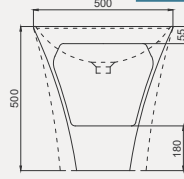

Palet Adet	Kod	Renk	Fiyat
K8	70C026001	Beyaz	11.780"
K8	70C026001.30.1.3.01	Parlak Siyah	20.615"
K8	70C026001.06.1.3.01	Mat Beyaz	20.615"
K8	70C026001.01.1.3.01	Mat Siyah	20.615"
K8	70C026001.07.1.3.01	Fildişi	20.615"
K8	70C026001.04.1.3.01	Vizon	20.615"
K8	70C026001.03.1.3.01	Somon	20.615"
K8	70C026001.02.1.3.01	Antrasit	20.615"
K8	70C026001.20.1.3.01	Altın	52.730"
K8	70C026001.21.1.3.01	Platin	52.730"