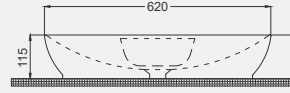

Palet Adet	Kod	Renk	Fiyat
K24	70SM23062	Beyaz	3.940
K24	70SM23062.30.1.3.01	Parlak Siyah	6.390
K24	70SM23062.06.1.3.01	Mat Beyaz	6.390
K24	70SM23062.01.1.3.01	Mat Siyah	6.390
K24	70SM23062.07.1.3.01	Fildişi	6.390
K24	70SM23062.04.1.3.01	Vizon	6.390
K24	70SM23062.03.1.3.01	Somon	6.390
K24	70SM23062.02.1.3.01	Antrasit	6.390
K24	70SM23062.20.1.3.01	Altın	15.560
K24	70SM23062.21.1.3.01	Platin	15.560