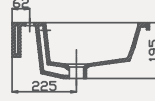

Palet Adet	Kod	Açıklama	Renk	Fiyat
K12	70TH21080	Lavabo	Beyaz	3.275