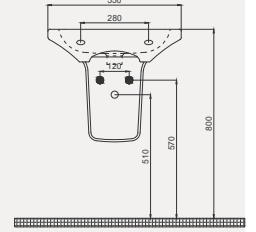

Gideros Lavabo | 70TE20060

- 60x50 cm
- Batarya delikli
- Su taşma delikli
- Duvara monte edilebilir
- Mobilya ile kullanıma uygun değil
- Montaj seti dahil değildir

Palet Adet	Kod	Açıklama	Renk	Fiyat
A28	70TE20060	Lavabo	Beyaz	2.295
A32	70TE30002	Tam Ayak	Beyaz	1.610
A33	70TE31002	Yarım Büyük Ayak	Beyaz	1.610
SET (Lavabo + Tam ayak)				3.905
SET (Lavabo + Yarım Büyük Ayak)				3.905

Gideros Lavabo | 70TE20055

- 55x45 cm
- Batarya delikli
- Su taşma delikli
- Duvara monte edilebilir
- Mobilya ile kullanıma uygun değil
- Montaj seti dahil değildir

Palet Adet	Kod	Açıklama	Renk	Fiyat
A32	70TE20055	Lavabo	Beyaz	2.135
A32	70TE30002	Tam Ayak	Beyaz	1.610
A60	70TE31001	Yarım Küçük Ayak	Beyaz	1.575
SET (Lavabo + Tam ayak)				3.745
SET (Lavabo + Yarım Küçük Ayak)				3.710

Gideros Lavabo | 70TE20045

- 45x35 cm
- Batarya delikli
- Su taşma delikli
- Duvara monte edilebilir
- Mobilya ile kullanıma uygun değil
- Montaj seti dahil değildir

Palet Adet	Kod	Açıklama	Renk	Fiyat
A48	70TE20045	Lavabo	Beyaz	1.635
A60	70TE31001	Yarım Küçük Ayak	Beyaz	1.575
SET (Lavabo + Yarım Küçük Ayak)				3.210