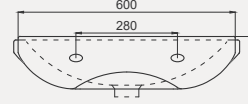

- 60x50 cm
- Batarya delikli
- Su taşma delikli
- Duvara monte edilebilir
- Montaj seti dahil değildir