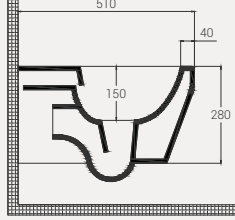

Uyumlu Kapak Özelliği

30SCO.03.02
SCO Slim Duroplast Yavaş
Kapanan Metal Menteşeli
Klozet Kapağı

Kapak uyum tablosu için bakınız

syf. 80 ▶

Cross Grand Rimless Asma Klozet | 70CG03052

- 51 cm
- Q Rimless
- Montaj seti dahildir
- Klozet kapağı dahil değildir