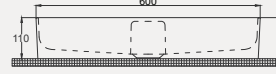

Palet Ade	Kod	Renk	Fiyat
K20	70RL23060	Beyaz	3.940
K20	70RL23060.30.1.3.01	Parlak Siyah	6.390
K20	70RL23060.06.1.3.01	Mat Beyaz	6.390
K20	70RL23060.01.1.3.01	Mat Siyah	6.390
K20	70RL23060.07.1.3.01	Fildişi	6.390
K20	70RL23060.04.1.3.01	Vizon	6.390
K20	70RL23060.03.1.3.01	Somon	6.390
K20	70RL23060.02.1.3.01	Antrasit	6.390
K20	70RL23060.20.1.3.01	Altın	15.540
K20	70RL23060.21.1.3.01	Platin	15.540