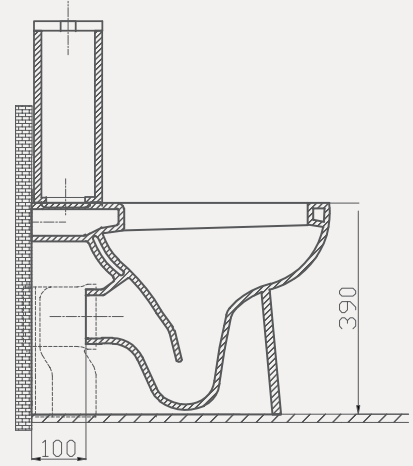

Safran Duvara Sıfır Takım Klozet | 70SF06001

- 63 cm
- Montaj seti dahildir
- Klozet kapağı dahil değildir

Uyumlu Kapak Özellikleri

30SCD.01.02

SCD Duroplast Yavaş Kapanan Metal
Menteşeli Beyaz Klozet Kapağı QEF

Kapak uyum tablosu için bakınız

syf. 85 ►

Palet Adet	Kod	Açıklama	Renk	Fiyat
K9	70SF06001	Duvara Sıfır Klozet	Beyaz	4.585
K9	70DE60001	Rezervuar	Beyaz	2.715
K10	30SCD.01.02	Klozet Kapağı	Beyaz	1.960
K20	42MCS02	İç Takım		920
SET (Klozet+Rezervuar+Kapak+İç Takım)				10.180
K9	70SF06001.01.1.1.01	Duvara Sıfır Klozet	Mat Siyah	8.015
K9	70DE60001.01.2.3.01	Rezervuar	Mat Siyah	4.900
K10	30SCD.01.02.06	Klozet Kapağı	Mat Siyah	3.440
K20	42MCS02	İç Takım		920
SET (Klozet+Rezervuar+Kapak+İç Takım)				17.275
K9	70SF06001.02.1.1.01	Duvara Sıfır Klozet	Antrasit	8.015
K9	70DE60001.02.2.3.01	Rezervuar	Antrasit	4.900
K10	30SCD.01.02.04	Klozet Kapağı	Antrasit	3.440
K20	42MCS02	İç Takım		920
SET (Klozet+Rezervuar+Kapak+İç Takım)				17.275
K9	70SF06001.30.1.1.01	Duvara Sıfır Klozet	Parlak Siyah	8.015
K9	70DE60001.30.2.3.01	Rezervuar	Parlak Siyah	4.900
K10	30SCD.01.02.05	Klozet Kapağı	Parlak Siyah	3.440
K20	42MCS02	İç Takım		920
SET (Klozet+Rezervuar+Kapak+İç Takım)				17.275