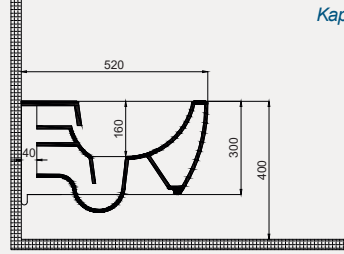

- 52 cm
- Klozet kapağı dahil değildir.

Palet Adet	Kod	Açıklama	Renk	Fiyat
K12	70DE03052	Asma Klozet	Beyaz	4.750 **
K10	30SCD.01.02	Klozet Kapağı	Beyaz	1.960 **
SET (Klozet+Kapak)				6.710 **

Uyumlu Kapak Özellikleri

30SCD.01.02
SCD Duroplast Yavaş Kapanan Metal
Menteşeli Beyaz Klozet Kapağı

Kapak uyum tablosu için bakınız [syf. 80](#) ►

Deep Asma Klozet | 70DE02001

- 52 cm
- Klozet kapağı dahil değildir

Palet Adet	Kod	Açıklama	Renk	Fiyat
K12	70DE02001	Asma Klozet	Beyaz	4.750 **
K10	30SCD.01.02	Klozet Kapağı	Beyaz	1.960 **
SET (Klozet+Kapak)				6.710 **

Uyumlu Kapak Özellikleri

30SCD.01.02
SCD Duroplast Yavaş Kapanan Metal
Menteşeli Beyaz Klozet Kapağı

Kapak uyum tablosu için bakınız [syf. 80](#) ►

Deep Asma Bide | 70DE12001

- 52 cm
- Batarya delikli
- Su taşma delikli

Palet Adet	Kod	Renk	Fiyat
K12	70DE12001	Beyaz	4.920 **