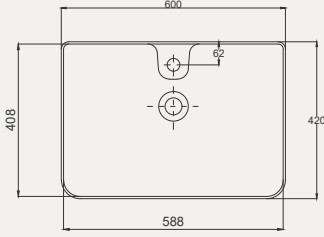

Palet Ade	Kod	Renk	Fiyat
K20	70RL23060	Beyaz	3.940
K20	70RL23060.30.1.3.01	Parlak Siyah	6.390
K20	70RL23060.06.1.3.01	Mat Beyaz	6.390
K20	70RL23060.01.1.3.01	Mat Siyah	6.390
K20	70RL23060.07.1.3.01	Fildişi	6.390
K20	70RL23060.04.1.3.01	Vizon	6.390
K20	70RL23060.03.1.3.01	Somon	6.390
K20	70RL23060.02.1.3.01	Antrasit	6.390
K20	70RL23060.20.1.3.01	Altın	15.540
K20	70RL23060.21.1.3.01	Platin	15.540