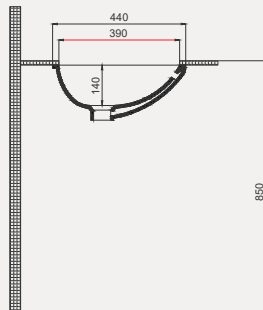

Palet Adet	Kod	Renk	Fiyat
K50	70SP25057	Beyaz	1.455