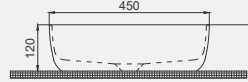

Palet Adet	Kod	Renk	Fiyat
K32	70RO23045	Beyaz	3.275