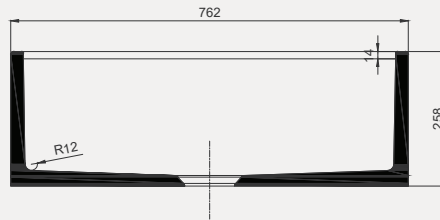

- 76x46 cm
- Batarya deliksiz
- Su taşma deliksiz
- Mobilya ile kullanıma uygun
- Aksesuarları fiyata dahil değildir

| Palet Adet | Kod | Açıklama | Renk | Fiyat |
|----------------------|-----------|----------------|-------|---------------|
| A8 | 70KS90030 | Amerikan Eviye | Beyaz | 8.750 |
| A8 | 60KS70000 | Tel Izgara | Krom | 3.500 |
| A8 | 56BC01000 | Eviye Sifonu | Krom | 1.050 |
| A8 | 60KS70001 | Kesme Tahtası | | 3.150 |
| SET (4 parça) | | | | 16.450 |