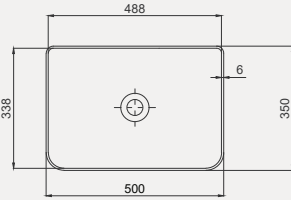

Palet Ade	Kod	Renk	Fiyat
K30	70RL23050	Beyaz	3.605
K30	70RL23050.30.2.3.01	Parlak Siyah	5.740
K30	70RL23050.06.2.3.01	Mat Beyaz	5.740
K30	70RL23050.01.2.3.01	Mat Siyah	5.740
K30	70RL23050.07.2.3.01	Fildişi	5.740
K30	70RL23050.04.2.3.01	Vizon	5.740
K30	70RL23050.03.2.3.01	Somon	5.740
K30	70RL23050.02.2.3.01	Antrasit	5.740
K30	70RL23050.20.2.3.01	Altın	13.755
K30	70RL23050.21.2.3.01	Platin	13.755