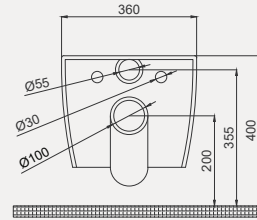

Uyumlu Kapak Özellikleri

30SCD.01.02
SCD Duroplast Yavaş Kapanan Metal
Menteşeli Beyaz Klozet Kapağı

Kapak uyum tablosu için bakınız [syf. 80](#) ►