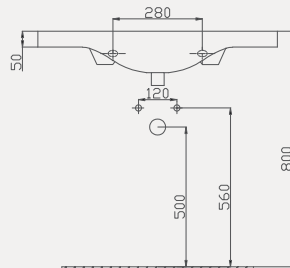

Palet Adet	Kod	Açıklama	Renk	Fiyat
K12	70TP21075	Dolap Uyumlu Lavabo	Beyaz	2.365