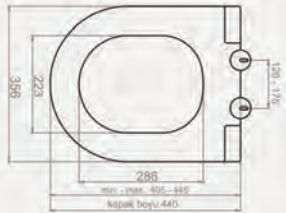

Palet Adet	Kod	Renk	Fiyat
K10	30SCD.04.02	Beyaz	1.315