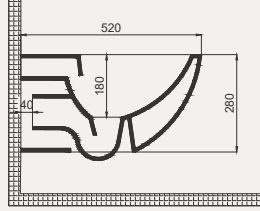

Concorde Rimless Asma Klozet | 70C003052

- 52 cm
- Q Rimless
- Montaj seti dahildir
- Klozet kapağı dahil değildir

Palet Adet	Kod	Açıklama	Renk	Fiyat
K12	70C003052	Asma Klozet	Beyaz	5.900**
K10	30SCR.03.02	Klozet Kapağı	Beyaz	1.900**
SET (2 parça)				7.800**

Uyumlu Kapak Özelliği

30SCR.03.02
SCR Slim Duroplast Yavaş Kapanan
Metal Menteşeli Beyaz Klozet Kapağı

Kapak uyum tablosu için bakınız [syf. 80](#) ►

Concorde Asma Bide | 70C012001

- 52 cm
- Batarya delikli
- Su taşma delikli
- Montaj seti dahildir

Palet Adet	Kod	Renk	Fiyat
K12	70C012001	Beyaz	6.210**