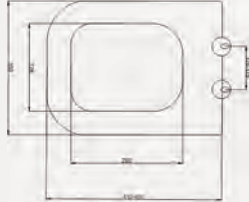

Palet Adet	Kod	Renk	Fiyat
K10	30SCS.02.02	Beyaz	1.400