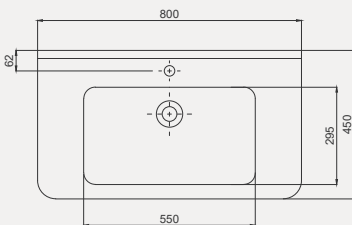

Space Line Dolap Uyumlu Lavabo | 70SP21060

- 60x45 cm
- Batarya delikli
- Su taşma delikli
- Duvara monte edilebilir
- Mobilya ile kullanıma uygun
- Montaj seti dahil değildir

Palet Adet	Kod	Renk	Fiyat
K20	70SP21060	Beyaz	2.960

Space Line Dolap Uyumlu Lavabo | 70SP21065

- 65x45 cm
- Batarya delikli
- Su taşma delikli
- Duvara monte edilebilir
- Mobilya ile kullanıma uygun
- Montaj seti dahil değildir

Palet Adet	Kod	Renk	Fiyat
K20	70SP21065	Beyaz	3.045

Space Line Dolap Uyumlu Lavabo | 70SP21080

- 80x45 cm
- Batarya delikli
- Su taşma delikli
- Duvara monte edilebilir
- Mobilya ile kullanıma uygun
- Montaj seti dahil değildir

Palet Adet	Kod	Renk	Fiyat
K12	70SP21080	Beyaz	3.765