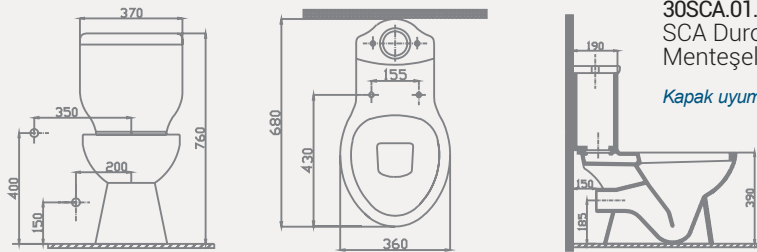

Uyumlu Kapak Özellikleri

30SCA.01.02
SCA Duroplast Yavaş Kapanan Metal
Menteşeli Beyaz Klozet Kapağı

Kapak uyum tablosu için bakınız [syf. 85](#) ►

Efekta Arkadan Çıkışlı Klozet | 70EF01002

- 65 cm
- Montaj seti dahildir
- Klozet kapağı dahil değildir