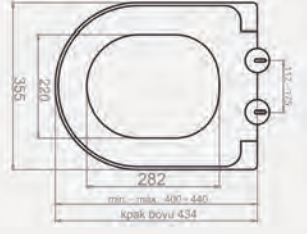

Palet Adet	Kod	Renk	Fiyat
K10	30SCD.01.02	Beyaz	1.960
K10	30SCD.01.02.05	Parlak Siyah	3.440
K10	30SCD.01.02.02	Mat Beyaz	3.440
K10	30SCD.01.02.06	Mat Siyah	3.440
K10	30SCD.01.02.08	Fildişi	3.440
K10	30SCD.01.02.07	Vizon	3.440
K10	30SCD.01.02.09	Somon	3.440
K10	30SCD.01.02.04	Antrasit	3.440