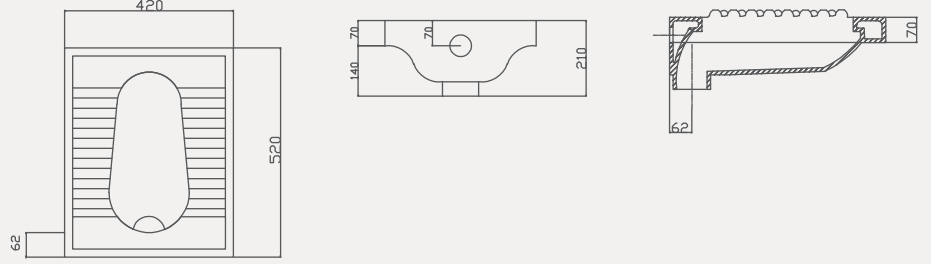

Palet Adet	Kod	Açıklama	Renk	Fiyat
A28	70TT43001	Tuvalet Taşı	Beyaz	2.030