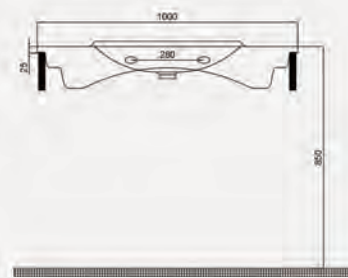

North Hill Dolap Uyumlu Lavabo | 70NH21080

- 80x51 cm
- Batarya delikli
- Su taşma deliksiz
- Duvara monte edilebilir
- Mobilya ile kullanıma uygun
- Montaj seti dahil değildir

Palet Adet	Kod	Renk	Fiyat
K12	70NH21080	Beyaz	5.075

North Hill Dolap Uyumlu Lavabo | 70NH21100

- 100x51 cm
- Batarya delikli
- Su taşma deliksiz
- Duvara monte edilebilir
- Mobilya ile kullanıma uygun
- Montaj seti dahil değildir

Palet Adet	Kod	Renk	Fiyat
K12	70NH21100	Beyaz	6.055

Melt Mobilya Uyumlu Lavabo | 70ML21080

- 80x50 cm
- Batarya delikli
- Su taşma delikli
- Duvara monte edilebilir
- Mobilya ile kullanıma uygun
- Montaj seti dahil değildir

Palet Adet	Kod	Renk	Fiyat
K12	70ML21080	Beyaz	5.075