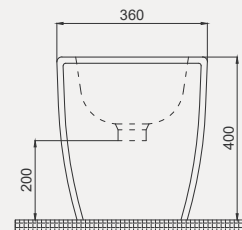

Uyumlu Kapak Özellikleri

30SCD.01.02
SCD Duroplast Yavaş Kapanan Metal
Menteşeli Beyaz Klozet Kapağı

Kapak uyum tablosu için bakınız [syf. 80](#) ▶

Deep Duvara Sıfır Yerden Tek Bide | 70DE13001

- 54 cm
- Batarya delikli
- Su taşma delikli
- Montaj seti dahildir