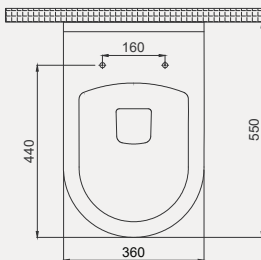

Uyumlu Kapak Özellikleri

30SCD.01.02
SCD Duroplast Yavaş Kapanan Metal
Menteşeli Beyaz Klozet Kapağı

Kapak uyum tablosu için bakınız [syf. 80](#) ►

Tesla BTW Tek Klozet | 70TE04001

- Montaj seti dahildir
- Klozet kapağı dahil değildir