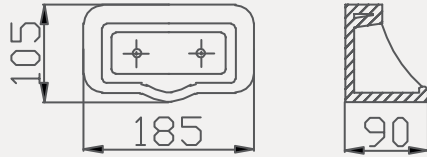

Bide Sabunluk | 70AK70002

Palet Adet	Kod	Açıklama	Renk	Fiyat
K40	70AK70002	Bide Sabunluk	Beyaz	490