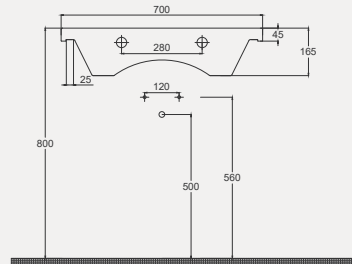

Palet Adet	Kod	Açıklama	Renk	Fiyat
K12	70NL21070	Dolap Uyumlu Lavabo	Beyaz	3.590