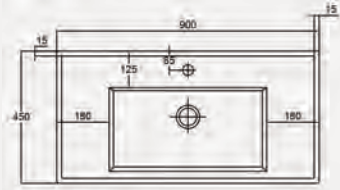

Palet Adet	Kod	Açıklama	Renk	Fiyat
K12	70NL21090	Dolap Uyumlu Lavabo	Beyaz	4.855