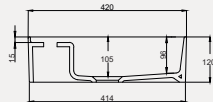

Palet Adet	Kod	Renk	Fiyat
K20	70SM23155	Beyaz	3.765
K20	70SM23155.01.1.3.01	Mat Siyah	6.590
K20	70SM23155.04.1.3.01	Vizon	6.590
K20	70SM23155.02.1.3.01	Antrasit	6.590