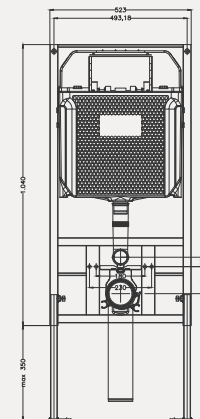

- Asma Klozet için Duvar Önü Hızlı Montaj, 3/6 Lt Set