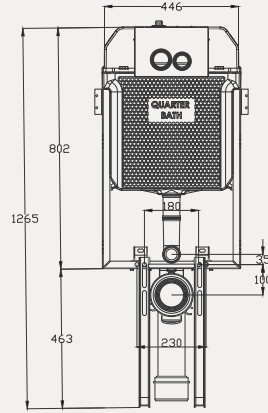

• 50 cm

Care + Katlanır Oturak | 62BC02042

| Kod | Renk | Fiyat |
|-----------|--------------|-------|
| 62BC02042 | Krom & Beyaz | 8.945 |

• 44x42 cm
• Katlanabilir

Gömme Rezervuar | GRZ4101

- Asma Klozet için Metal Ayaklı 3/6 Lt Set