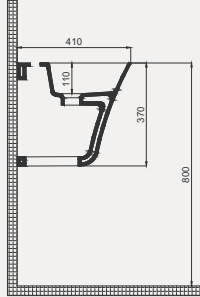

Palet Adet	Kod	Renk	Fiyat
K10	70CG26001	Beyaz	7.870**
K10	70CG26001.01.1.3.01	Mat Siyah	13.420**
K10	70CG26001.07.1.3.01	Fildişi	13.420**
K10	70CG26001.04.1.3.01	Vizon	13.420**