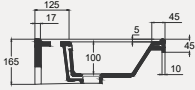

| Palet Adet | Kod | Açıklama | Renk | Fiyat |
|------------|-----------|---------------------|-------|-------|
| K12 | 70NL21070 | Dolap Uyumlu Lavabo | Beyaz | 3.590 |

New Line Lavabo | 70NL21080

- 80x45 cm
- Batarya delikli
- Su taşma delikli
- Mobilya ile kullanıma uygun
- Montaj seti dahil değildir