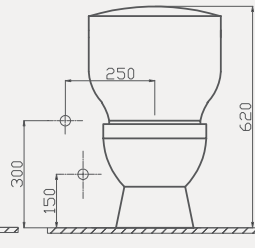

Uyumlu Kapak Özellikleri

30SCA.01.02
SCA Duroplast Yavaş Kapanan Metal
Menteşeli Beyaz Klozet Kapağı

Kapak uyum tablosu için bakınız **syf. 85** ▶

Çocuklar için

Çocuk Klozet | 70CH01001

- 57 cm
- Montaj seti dahil
- Klozet kapağı dahil