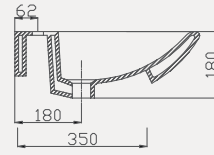

Palet Adet	Kod	Açıklama	Renk	Fiyat
K20	70TP21065	Dolap Uyumlu Lavabo	Beyaz	2.135