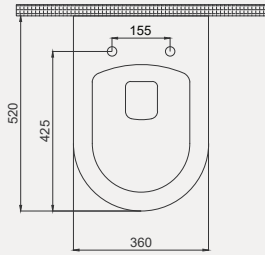

Uyumlu Kapak Özellikleri

30SCD.01.02
SCD Duroplast Yavaş Kapanan Metal
Menteşeli Beyaz Klozet Kapağı

Kapak uyum tablosu için bakınız [syf. 80](#) ►

Deep Asma Klozet | 70DE02001

- 52 cm
- Klozet kapağı dahil değildir