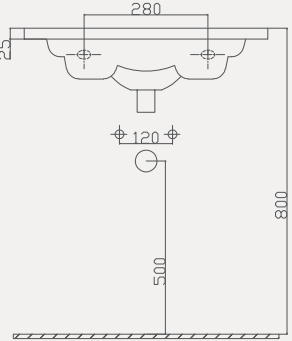

Thin Lavabo | 70TH21060

- 60x45 cm
- Batarya delikli
- Su taşma delikli
- Mobilya ile kullanıma uygun
- Montaj seti dahil değildir