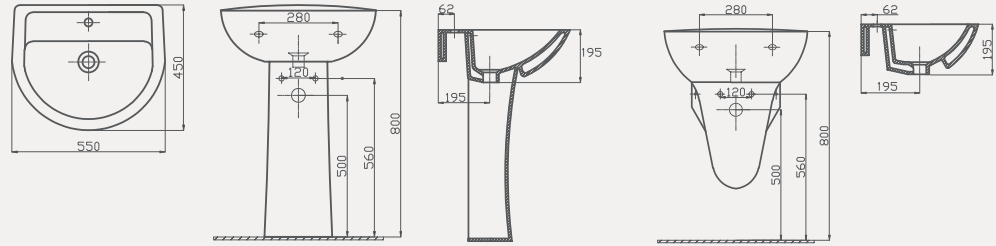

Palet Adet	Kod	Açıklama	Renk	Fiyat
A32	70SF20055	Lavabo	Beyaz	1.635
A32	70IN30002	Tam Ayak	Beyaz	1.190
A32	70IN31001	Yarım Ayak	Beyaz	1.315
SET (Lavabo + Tam ayak)				2.825
SET (Lavabo + Yarım Ayak)				2.950