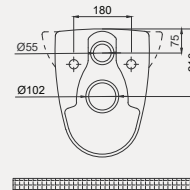

Care + Yerden Tek Klozet | 70SD07001

• 55 cm

Palet Adet	Kod	Açıklama	Renk	Fiyat
K6	70SD07001	Duvara Sıfır Klozet	Beyaz	6.055
K10	30SCL.01.02	Klozet Kapağı	Beyaz	1.900
SET (2 parça)				7.955

Uyumlu Kapak Özellikleri

30SCL.01.02
SCL Droplast Yavaş Kapanan Metal
Menteşeli Beyaz Klozet Kapağı

Kapak uyum tablosu için bakınız **syf. 80** ►

Care + Yerden Bide | 70SD13001

Palet Adet	Kod	Renk	Fiyat
K5	70SD13001	Beyaz	6.055

Care + Asma Klozet | 70SD02002

• 75 cm

Palet Adet	Kod	Açıklama	Renk	Fiyat
K12	70SD02002	Asma Klozet	Beyaz	12.250
K10	30SCH.01.02	Klozet Kapağı	Beyaz	3.850
SET (2 parça)				16.100

Uyumlu Kapak Özellikleri

30SCH.01.02
SCA Duroplast Yavaş Kapanan, Önü Açık
Metal Mentşeli Beyaz Klozet Kapağı

Kapak uyum tablosu için bakınız **syf. 80** ►