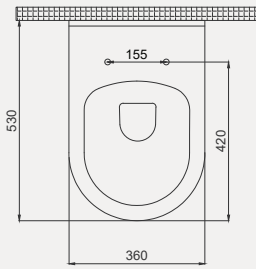

Tesla Duvara Sıfır Klozet + Rezervuar | 70TE06001

- 63 cm
- Montaj seti dahildir
- Klozet kapağı dahil değildir

Palet Adet	Kod	Açıklama	Renk	Fiyat
K9	70TE06001	Duvara Sıfır Klozet	Beyaz	5.925
K9	70DE60001	Rezervuar	Beyaz	2.715
K10	30SCD.01.02	Klozet Kapağı	Beyaz	1.960
K20	42MCS02	İç Takım		920
SET (Klozet+Rezervuar+Kapak+İç Takım)				11.520

Uyumlu Kapak Özellikleri

30SCD.01.02
SCD Duroplast Yavaş Kapanan Metal
Menteşeli Beyaz Klozet Kapağı

Kapak uyum tablosu için bakınız [syf. 80](#) ►

Tesla Asma Klozet | 70TE02001

- Klozet kapağı dahil değildir

Palet Adet	Kod	Açıklama	Renk	Fiyat
K12	70TE02001	Asma Klozet	Beyaz	4.585
K10	30SCD.01.02	Klozet Kapağı	Beyaz	1.960
SET (Klozet+Kapak)				6.545

Uyumlu Kapak Özellikleri

30SCD.01.02
SCD Duroplast Yavaş Kapanan Metal
Menteşeli Beyaz Klozet Kapağı

Kapak uyum tablosu için bakınız [syf. 80](#) ►

Tesla BTW Tek Klozet | 70TE04001

- Montaj seti dahildir
- Klozet kapağı dahil değildir

Palet Adet	Kod	Açıklama	Renk	Fiyat
K15	70TE04001	BTW Tek Klozet	Beyaz	3.940
K10	30SCD.01.02	Klozet Kapağı	Beyaz	1.960
SET (Klozet+Kapak)				5.900

Uyumlu Kapak Özellikleri

30SCD.01.02
SCD Duroplast Yavaş Kapanan Metal
Menteşeli Beyaz Klozet Kapağı

Kapak uyum tablosu için bakınız [syf. 80](#) ►