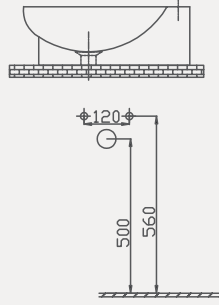

| Palet Adet | Kod | Açıklama | Renk | Fiyat |
|------------|-----------|----------|-------|-------|
| K42 | 70TK23146 | Lavabo | Beyaz | 1.455 |

Slim Dolap Uyumlu Lavabo | 70TK21045

- 25x45 cm
- Batarya delikli
- Su taşma delikli
- Mobilya ile kullanıma uygun
- Montaj seti dahil değildir