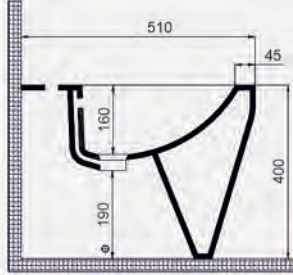

Uyumlu Kapak Özelliği

30SCO.03.02
SCO Slim Duroplast Yavaş Kapanan
Metal Menteşeli Klozet Kapağı

Kapak uyum tablosu için bakınız [syf. 80](#)

Cross Grand BTW Bide | 70CG13001

- 51 cm
- Batarya delikli
- Su taşma delikli
- Montaj seti dahildir