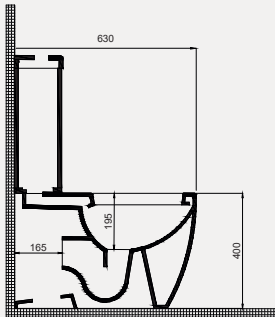

Palet Adet	Kod	Açıklama	Renk	Fiyat
K9	70DE06001	Duvara Sıfır Klozet	Beyaz	9.100
K9	70CG60001	Rezervuar	Beyaz	3.240
K10	30SCD.01.02	Klozet Kapağı	Beyaz	1.960
K20	42MCS02	İç Takım		920
SET (Klozet+Rezervuar+Kapak+İç Takım)				15.220
K9	70DE06001.01.1.3.01	Duvara Sıfır Klozet	Mat Siyah	15.400
K9	70CG60001.01.2.3.01	Rezervuar	Mat Siyah	5.800
K10	30SCD.01.02.06	Klozet Kapağı	Mat Siyah	3.440
K20	42MCS02	İç Takım		920
SET (Klozet+Rezervuar+Kapak+İç Takım)				25.560
K9	70DE06001.06.1.3.01	Duvara Sıfır Klozet	Mat Beyaz	15.400
K9	70CG60001.06.2.3.01	Rezervuar	Mat Beyaz	5.800
K10	30SCD.01.02.02	Klozet Kapağı	Mat Beyaz	3.440
K20	42MCS02	İç Takım		920
SET (Klozet+Rezervuar+Kapak+İç Takım)				25.560
K9	70DE06001.02.1.3.01	Duvara Sıfır Klozet	Antrasit	15.400
K9	70CG60001.02.2.3.01	Rezervuar	Antrasit	5.800
K10	30SCD.01.02.04	Klozet Kapağı	Antrasit	3.440
K20	42MCS02	İç Takım		920
SET (Klozet+Rezervuar+Kapak+İç Takım)				25.560
K9	70DE06001.03.1.3.01	Duvara Sıfır Klozet	Somon	15.400
K9	70CG60001.03.2.3.01	Rezervuar	Somon	5.800
K10	30SCD.01.02.09	Klozet Kapağı	Somon	3.440
K20	42MCS02	İç Takım		920
SET (Klozet+Rezervuar+Kapak+İç Takım)				25.560
K9	70DE06001.04.1.3.01	Duvara Sıfır Klozet	Vizon	15.400
K9	70CG60001.04.2.3.01	Rezervuar	Vizon	5.800
K10	30SCD.01.02.07	Klozet Kapağı	Vizon	3.440
K20	42MCS02	İç Takım		920
SET (Klozet+Rezervuar+Kapak+İç Takım)				25.560
K9	70DE06001.07.1.3.01	Duvara Sıfır Klozet	Fildişi	15.400
K9	70CG60001.07.2.3.01	Rezervuar	Fildişi	5.800
K10	30SCD.01.02.08	Klozet Kapağı	Fildişi	3.440
K20	42MCS02	İç Takım		920
SET (Klozet+Rezervuar+Kapak+İç Takım)				25.560

Uyumlu Kapak Özellikleri

30SCD.01.02
SCD Duroplast Yavaş Kapanan Metal
Menteşeli Beyaz Klozet Kapağı

Kapak uyum tablosu için bakınız **syf. 80** ►