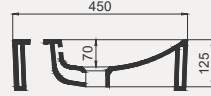

¹ Altın Dekor Flower

² Altın Dekor Tooth

ROUND LINE

Round Line Tezgah Üstü Lavabo | 70RO23145

- Ø 45 cm
- Batarya delikli
- Su taşma delikli
- Mobilya ile kullanıma uygun

| Palet Adet | Kod | Renk | Fiyat |
|------------|-----------|-------|-------|
| K32 | 70RO23145 | Beyaz | 3.450 |