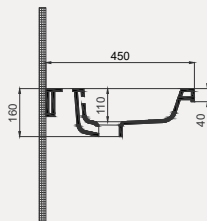

Space Line Dolap Uyumlu Lavabo | 70SP21060

- 60x45 cm
- Batarya delikli
- Su taşma delikli
- Duvara monte edilebilir
- Mobilya ile kullanıma uygun
- Montaj seti dahil değildir

Palet Adet	Kod	Renk	Fiyat
K20	70SP21060	Beyaz	2.960

Space Line Dolap Uyumlu Lavabo | 70SP21065

- 65x45 cm
- Batarya delikli
- Su taşma delikli
- Duvara monte edilebilir
- Mobilya ile kullanıma uygun
- Montaj seti dahil değildir

Palet Adet	Kod	Renk	Fiyat
K20	70SP21065	Beyaz	3.045

Space Line Dolap Uyumlu Lavabo | 70SP21080

- 80x45 cm
- Batarya delikli
- Su taşma delikli
- Duvara monte edilebilir
- Mobilya ile kullanıma uygun
- Montaj seti dahil değildir

Palet Adet	Kod	Renk	Fiyat
K12	70SP21080	Beyaz	3.765