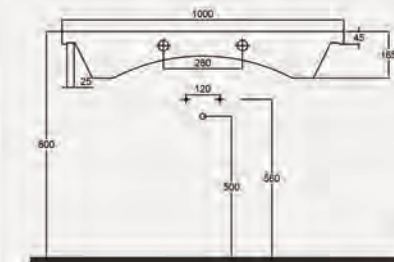

New Line Lavabo | 70NL21100

- 100x45 cm
- Batarya delikli
- Su taşma delikli
- Mobilya ile kullanıma uygun
- Montaj seti dahil değildir