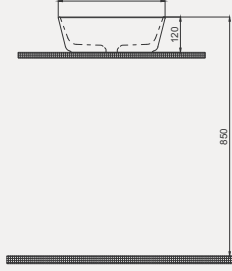

Palet Adet	Kod	Renk	Fiyat
K32	70RO23038	Beyaz	3.115