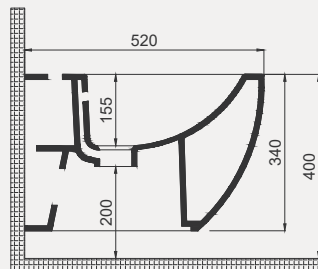

Uyumlu Kapak Özellikleri

30SCD.01.02
SCD Duroplast Yavaş Kapanan Metal
Menteşeli Beyaz Klozet Kapağı

Kapak uyum tablosu için bakınız [syf. 80](#) ►

Deep Asma Bide | 70DE12001

- 52 cm
- Batarya delikli
- Su taşma delikli