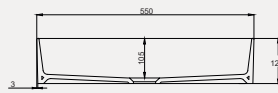

Palet Adet	Kod	Renk	Fiyat
K20	70SM23155	Beyaz	3.765
K20	70SM23155.01.1.3.01	Mat Siyah	6.590
K20	70SM23155.04.1.3.01	Vizon	6.590
K20	70SM23155.02.1.3.01	Antrasit	6.590