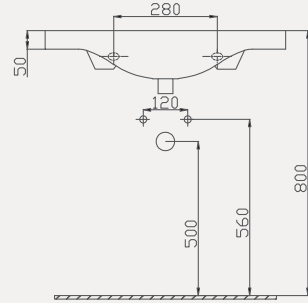

Palet Adet	Kod	Açıklama	Renk	Fiyat
K20	70TP21065	Dolap Uyumlu Lavabo	Beyaz	2.135