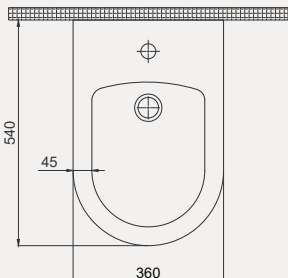

Uyumlu Kapak Özellikleri

30SCD.01.02
SCD Duroplast Yavaş Kapanan Metal
Menteşeli Beyaz Klozet Kapağı

Kapak uyum tablosu için bakınız [syf. 80](#) ▶

Deep Duvara Sıfır Yerden Tek Bide | 70DE13001

- 54 cm
- Batarya delikli
- Su taşma delikli
- Montaj seti dahildir