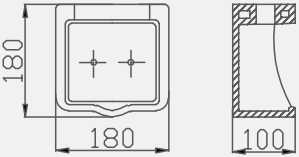

Palet Adet	Kod	Açıklama	Renk	Fiyat
K70	70AK70001	Kollu Sabunluk	Beyaz	665