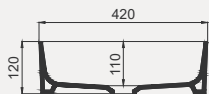

Palet Adet	Kod	Renk	Fiyat
K32	70RO23042	Beyaz	3.275
K32	70RO23042.30.2.3.01	Parlak Siyah	5.565
K32	70RO23042.06.2.3.01	Mat Beyaz	5.565
K32	70RO23042.01.2.3.01	Mat Siyah	5.565
K32	70RO23042.07.2.3.01	Fildişi	5.565
K32	70RO23042.04.2.3.01	Vizon	5.565
K32	70RO23042.03.2.3.01	Somon	5.565
K32	70RO23042.02.2.3.01	Antrasit	5.565
K32	70RO23042.20.2.3.01	Altın	13.425
K32	70RO23042.21.2.3.01	Platin	13.425
K32	70RO23042.40.2.3.01	Altın Dekorlu¹	13.425
K32	70RO23042.41.2.3.01	Altın Dekorlu²	13.425

¹ Altın Dekor Flower

² Altın Dekor Tooth