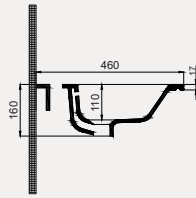

Aguasol Line Dolap Uyumlu Lavabo | 70AQ21080

- 80x46 cm
- Batarya delikli
- Su taşma delikli
- Mobilya ile kullanıma uygun
- Duvara monte edilebilir
- Montaj seti dahil değildir

| Palet Adet | Kod | Renk | Fiyat |
|------------|---------------------|-----------|-------|
| K12 | 70AQ21080 | Beyaz | 4.420 |
| K12 | 70AQ21080.01.1.3.01 | Mat Siyah | 7.035 |
| K12 | 70AQ21080.07.1.3.01 | Fildişi | 7.035 |
| K12 | 70AQ21080.04.1.3.01 | Vizon | 7.035 |