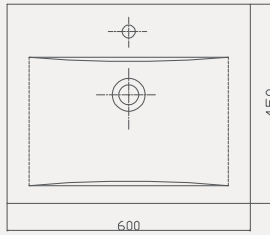

Palet Adet	Kod	Açıklama	Renk	Fiyat
K20	70TH21060	Lavabo	Beyaz	2.715