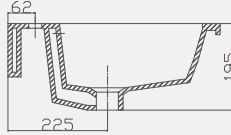

Palet Adet	Kod	Açıklama	Renk	Fiyat
K20	70TH21060	Lavabo	Beyaz	2.715