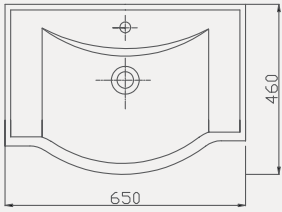

Palet Adet	Kod	Açıklama	Renk	Fiyat
K20	70TP21065	Dolap Uyumlu Lavabo	Beyaz	2.135