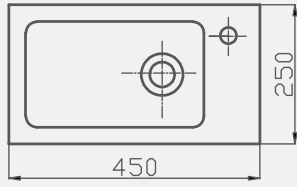

| Palet Adet | Kod | Açıklama | Renk | Fiyat |
|------------|-----------|----------|-------|-------|
| K42 | 70TK23146 | Lavabo | Beyaz | 1.455 |

Slim Dolap Uyumlu Lavabo | 70TK21045

- 25x45 cm
- Batarya delikli
- Su taşma delikli
- Mobilya ile kullanıma uygun
- Montaj seti dahil değildir