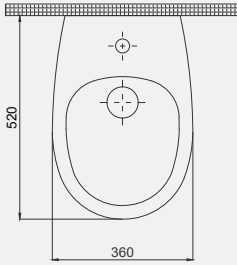

Uyumlu Kapak Özelliği

30SCR.03.02
SCR Slim Duroplast Yavaş Kapanan
Metal Menteşeli Beyaz Klozet Kapağı

Kapak uyum tablosu için bakınız [syf. 80](#) ►

Concorde Asma Bide | 70C012001

- 52 cm
- Batarya delikli
- Su taşma delikli
- Montaj seti dahildir