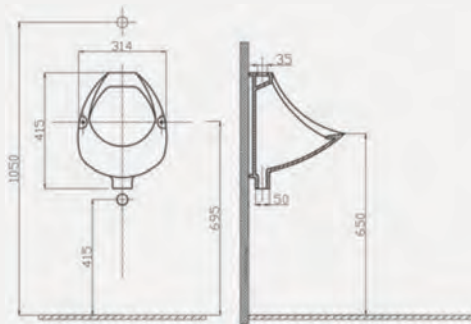

PİSUVAR

Pisuvan | 70PS54001

Palet Adet	Kod	Açıklama	Renk	Fiyat
A32	70PS54001	Pisuvan	Beyaz	1.800