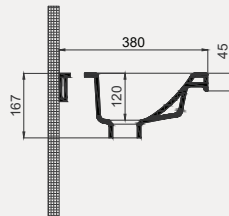

Palet Adet	Kod	Renk	Fiyat
K12	70SP21085	Beyaz	3.765**