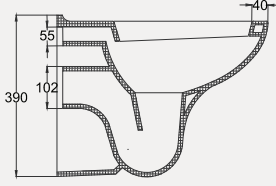

Palet Adet	Kod	Açıklama	Renk	Fiyat
K12/A18	70IN02001	Asma Klozet	Beyaz	3.150
K10	30SCA.01.02	Klozet Kapağı	Beyaz	1.900
SET (Klozet+Rezervuar+Kapak-1+İç Takım)				5.050

Uyumlu Kapak Özellikleri

30SCA.01.02
SCA Duroplast Yavaş Kapanan Metal
Menteşeli Beyaz Klozet Kapağı

Kapak uyum tablosu için bakınız **syf. 85** ▶