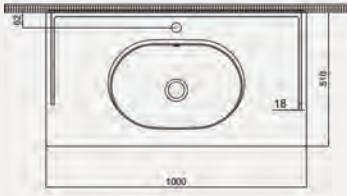

North Hill Dolap Uyumlu Lavabo | 70NH21080

- 80x51 cm
- Batarya delikli
- Su taşma deliksiz
- Duvara monte edilebilir
- Mobilya ile kullanıma uygun
- Montaj seti dahil değildir

Palet Adet	Kod	Renk	Fiyat
K12	70NH21080	Beyaz	5.075

North Hill Dolap Uyumlu Lavabo | 70NH21100

- 100x51 cm
- Batarya delikli
- Su taşma deliksiz
- Duvara monte edilebilir
- Mobilya ile kullanıma uygun
- Montaj seti dahil değildir

Palet Adet	Kod	Renk	Fiyat
K12	70NH21100	Beyaz	6.055

Melt Mobilya Uyumlu Lavabo | 70ML21080

- 80x50 cm
- Batarya delikli
- Su taşma delikli
- Duvara monte edilebilir
- Mobilya ile kullanıma uygun
- Montaj seti dahil değildir

Palet Adet	Kod	Renk	Fiyat
K12	70ML21080	Beyaz	5.075