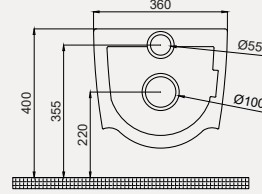

| Palet Adet | Kod | Renk | Fiyat |
|------------|-----------|-------|----------|
| K12 | 70DE12001 | Beyaz | 4.920 ** |

Deep Tornado Asma Klozet | 70DE03154

YENİ

- 54 cm
- Montaj seti dahildir.
- Klozet kapağı dahil değildir.