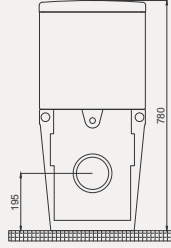

- 63 cm
- Montaj seti dahildir
- Klozet kapağı dahil değildir