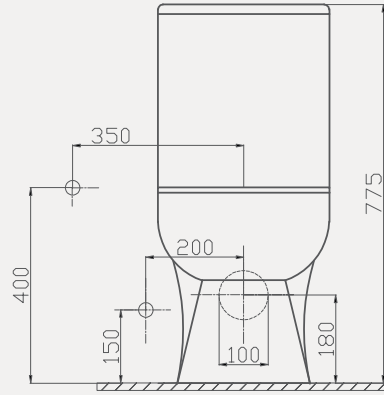

Safran Duvara Sıfır Takım Klozet | 70SF06001

- 63 cm
- Montaj seti dahildir
- Klozet kapağı dahil değildir

Uyumlu Kapak Özellikleri

30SCD.01.02

SCD Duroplast Yavaş Kapanan Metal
Menteşeli Beyaz Klozet Kapağı QEF

Kapak uyum tablosu için bakınız

syf. 85 ►

Palet Adet	Kod	Açıklama	Renk	Fiyat
K9	70SF06001	Duvara Sıfır Klozet	Beyaz	4.585
K9	70DE60001	Rezervuar	Beyaz	2.715
K10	30SCD.01.02	Klozet Kapağı	Beyaz	1.960
K20	42MCS02	İç Takım		920
SET (Klozet+Rezervuar+Kapak+İç Takım)				10.180
K9	70SF06001.01.1.1.01	Duvara Sıfır Klozet	Mat Siyah	8.015
K9	70DE60001.01.2.3.01	Rezervuar	Mat Siyah	4.900
K10	30SCD.01.02.06	Klozet Kapağı	Mat Siyah	3.440
K20	42MCS02	İç Takım		920
SET (Klozet+Rezervuar+Kapak+İç Takım)				17.275
K9	70SF06001.02.1.1.01	Duvara Sıfır Klozet	Antrasit	8.015
K9	70DE60001.02.2.3.01	Rezervuar	Antrasit	4.900
K10	30SCD.01.02.04	Klozet Kapağı	Antrasit	3.440
K20	42MCS02	İç Takım		920
SET (Klozet+Rezervuar+Kapak+İç Takım)				17.275
K9	70SF06001.30.1.1.01	Duvara Sıfır Klozet	Parlak Siyah	8.015
K9	70DE60001.30.2.3.01	Rezervuar	Parlak Siyah	4.900
K10	30SCD.01.02.05	Klozet Kapağı	Parlak Siyah	3.440
K20	42MCS02	İç Takım		920
SET (Klozet+Rezervuar+Kapak+İç Takım)				17.275