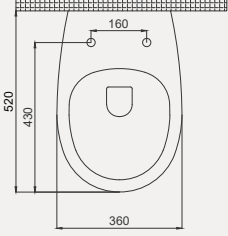

Concorde Rimless Asma Klozet | 70C003052

- 52 cm
- Q Rimless
- Montaj seti dahildir
- Klozet kapağı dahil değildir

Palet Adet	Kod	Açıklama	Renk	Fiyat
K12	70C003052	Asma Klozet	Beyaz	5.900**
K10	30SCR.03.02	Klozet Kapağı	Beyaz	1.900**
SET (2 parça)				7.800**

Uyumlu Kapak Özelliği

30SCR.03.02
SCR Slim Duroplast Yavaş Kapanan
Metal Menteşeli Beyaz Klozet Kapağı

Kapak uyum tablosu için bakınız [syf. 80](#) ►

Concorde Asma Bide | 70C012001

- 52 cm
- Batarya delikli
- Su taşma delikli
- Montaj seti dahildir

Palet Adet	Kod	Renk	Fiyat
K12	70C012001	Beyaz	6.210**