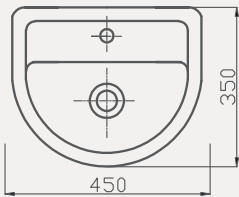

Uyumlu Kapak Özellikleri

30SCC.02.02
SCC PP Yavaş Kapanan Metal
Menteşeli Beyaz Klozet Kapağı

Kapak uyum tablosu için bakınız **syf. 85** ▶

Çocuk Lavabo | 70TK20045

- 45x35 cm
- Batarya delikli
- Su taşma delikli
- Mobilya ile kullanıma uygun değil
- Montaj seti dahil değildir