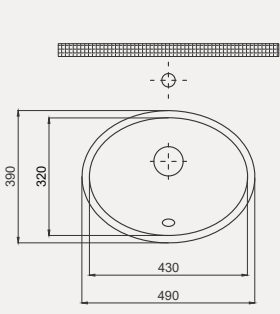

Uyumlu Kapak Özellikleri

30SCD.01.02
SCD Duroplast Yavaş Kapanan Metal
Menteşeli Beyaz Klozet Kapağı

Kapak uyum tablosu için bakınız [syf. 80](#) ►

Single Tezgah Altı Lavabo | 70SP25049

- 49x39 cm
- Batarya deliksiz
- Su taşma delikli