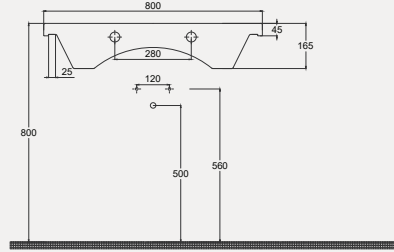

Palet Adet	Kod	Açıklama	Renk	Fiyat
K12	70NL21080	Dolap Uyumlu Lavabo	Beyaz	3.590