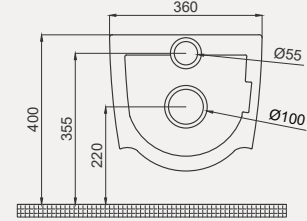

Deep Rimless Asma Klozet Entegre Bataryalı | 70DE03054

- 54 cm
- Çift ya da tek su girişli
- Q Rimless
- Montaj seti dahildir
- Klozet kapağı dahil değildir

Palet Adet	Kod	Açıklama	Renk	Fiyat
K12	70DE03054.00.4.3.02	Asma Klozet çift su girişli	Beyaz	9.170**
K10	30SCD.01.02	Klozet Kapağı	Beyaz	1.960**
SET (Klozet+Kapak)				11.130**
K12	70DE03054.01.4.3.02	Asma Klozet çift su girişli	Mat Siyah	15.750**
K10	30SCD.01.02.06	Klozet Kapağı	Mat Siyah	3.440**
SET (Klozet+Kapak)				19.190**
K12	70DE03054.00.4.3.01	Asma Klozet tek su girişli	Beyaz	9.170**
K10	30SCD.01.02	Klozet Kapağı	Beyaz	1.960**
SET (Klozet+Kapak)				11.130**
K12	70DE03054.01.4.3.01	Asma Klozet tek su girişli	Mat Siyah	15.750**
K10	30SCD.01.02.06	Klozet Kapağı	Mat Siyah	3.440**
SET (Klozet+Kapak)				19.190**

Uyumlu Kapak Özellikleri

30SCD.01.02
SCD Duroplast Yavaş Kapanan Metal
Menteşeli Beyaz Klozet Kapağı QEF

Kapak uyum tablosu için bakınız [syf. 80](#) ►

Deep Asma Bide | 70DE12002

- 54 cm
- Batarya delikli
- Su taşma delikli
- Montaj seti dahildir

Palet Adet	Kod	Renk	Fiyat
K12	70DE12002	Beyaz	5.900**
K12	70DE12002.30.1.3.01	Parlak Siyah	10.150**
K12	70DE12002.06.1.3.01	Mat Beyaz	10.150**
K12	70DE12002.01.1.3.01	Mat Siyah	10.150**
K12	70DE12002.07.1.3.01	Fildişi	10.150**
K12	70DE12002.04.1.3.01	Vizon	10.150**
K12	70DE12002.03.1.3.01	Somon	10.150**
K12	70DE12002.02.1.3.01	Antrasit	10.150**
K12	70DE12002.20.1.3.01	Altın	26.510**
K12	70DE12002.21.1.3.01	Platin	26.510**