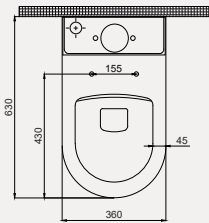

Palet Adet	Kod	Açıklama	Renk	Fiyat
K9	70DE06001	Duvara Sıfır Klozet	Beyaz	9.100
K9	70CG60001	Rezervuar	Beyaz	3.240
K10	30SCD.01.02	Klozet Kapağı	Beyaz	1.960
K20	42MCS02	İç Takım		920
SET (Klozet+Rezervuar+Kapak+İç Takım)				15.220
K9	70DE06001.01.1.3.01	Duvara Sıfır Klozet	Mat Siyah	15.400
K9	70CG60001.01.2.3.01	Rezervuar	Mat Siyah	5.800
K10	30SCD.01.02.06	Klozet Kapağı	Mat Siyah	3.440
K20	42MCS02	İç Takım		920
SET (Klozet+Rezervuar+Kapak+İç Takım)				25.560
K9	70DE06001.06.1.3.01	Duvara Sıfır Klozet	Mat Beyaz	15.400
K9	70CG60001.06.2.3.01	Rezervuar	Mat Beyaz	5.800
K10	30SCD.01.02.02	Klozet Kapağı	Mat Beyaz	3.440
K20	42MCS02	İç Takım		920
SET (Klozet+Rezervuar+Kapak+İç Takım)				25.560
K9	70DE06001.02.1.3.01	Duvara Sıfır Klozet	Antrasit	15.400
K9	70CG60001.02.2.3.01	Rezervuar	Antrasit	5.800
K10	30SCD.01.02.04	Klozet Kapağı	Antrasit	3.440
K20	42MCS02	İç Takım		920
SET (Klozet+Rezervuar+Kapak+İç Takım)				25.560
K9	70DE06001.03.1.3.01	Duvara Sıfır Klozet	Somon	15.400
K9	70CG60001.03.2.3.01	Rezervuar	Somon	5.800
K10	30SCD.01.02.09	Klozet Kapağı	Somon	3.440
K20	42MCS02	İç Takım		920
SET (Klozet+Rezervuar+Kapak+İç Takım)				25.560
K9	70DE06001.04.1.3.01	Duvara Sıfır Klozet	Vizon	15.400
K9	70CG60001.04.2.3.01	Rezervuar	Vizon	5.800
K10	30SCD.01.02.07	Klozet Kapağı	Vizon	3.440
K20	42MCS02	İç Takım		920
SET (Klozet+Rezervuar+Kapak+İç Takım)				25.560
K9	70DE06001.07.1.3.01	Duvara Sıfır Klozet	Fildişi	15.400
K9	70CG60001.07.2.3.01	Rezervuar	Fildişi	5.800
K10	30SCD.01.02.08	Klozet Kapağı	Fildişi	3.440
K20	42MCS02	İç Takım		920
SET (Klozet+Rezervuar+Kapak+İç Takım)				25.560

Uyumlu Kapak Özellikleri

30SCD.01.02
SCD Duroplast Yavaş Kapanan Metal
Menteşeli Beyaz Klozet Kapağı

Kapak uyum tablosu için bakınız **syf. 80** ►