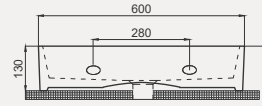

Palet Adet	Kod	Renk	Fiyat
K20	70CL23060	Beyaz	3.450
K20	70CL23060.30.1.3.01	Parlak Siyah	5.900
K20	70CL23060.06.1.3.01	Mat Beyaz	5.900
K20	70CL23060.01.1.3.01	Mat Siyah	5.900
K20	70CL23060.07.1.3.01	Fildişi	5.900
K20	70CL23060.04.1.3.01	Vizon	5.900
K20	70CL23060.03.1.3.01	Somon	5.900
K20	70CL23060.02.1.3.01	Antrasit	5.900
K20	70CL23060.20.1.3.01	Altın	13.755
K20	70CL23060.21.1.3.01	Platin	13.755