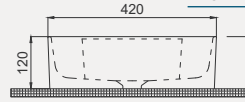

Palet Adet	Kod	Renk	Fiyat
K32	70RO23142	Beyaz	3.450
K32	70RO23142.30.1.3.01	Parlak Siyah	5.565
K32	70RO23142.06.1.3.01	Mat Beyaz	5.565
K32	70RO23142.01.1.3.01	Mat Siyah	5.565
K32	70RO23142.07.1.3.01	Fildişi	5.565
K32	70RO23142.04.1.3.01	Vizon	5.565
K32	70RO23142.03.1.3.01	Somon	5.565
K32	70RO23142.02.1.3.01	Antrasit	5.565
K32	70RO23142.20.1.3.01	Altın	13.425
K32	70RO23142.21.1.3.01	Platin	13.425