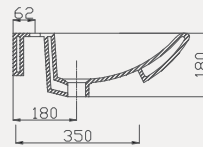

Palet Adet	Kod	Açıklama	Renk	Fiyat
K12	70TP21075	Dolap Uyumlu Lavabo	Beyaz	2.365