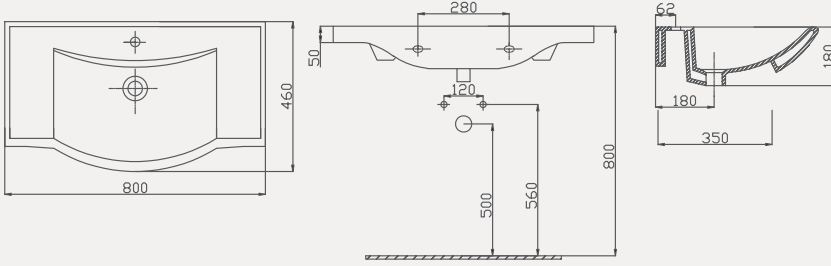

Tulip Lavabo | 70TP21080

- 80x46 cm
- Batarya delikli
- Su taşma delikli
- Mobilya ile kullanıma uygun
- Montaj seti dahil değildir