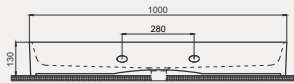

Palet Adet	Kod	Renk	Fiyat
K12	70CL23100	Beyaz	6.055
K12	70CL23100.30.1.3.01	Parlak Siyah	10.475
K12	70CL23100.06.1.3.01	Mat Beyaz	10.475
K12	70CL23100.01.1.3.01	Mat Siyah	10.475
K12	70CL23100.07.1.3.01	Fildişi	10.475
K12	70CL23100.04.1.3.01	Vizon	10.475
K12	70CL23100.03.1.3.01	Somon	10.475
K12	70CL23100.02.1.3.01	Antrasit	10.475
K12	70CL23100.20.1.3.01	Altın	25.200
K12	70CL23100.21.1.3.01	Platin	25.200