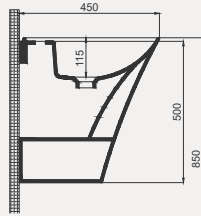

Palet Adet	Kod	Renk	Fiyat
K8	70C026001	Beyaz	11.780"
K8	70C026001.30.1.3.01	Parlak Siyah	20.615"
K8	70C026001.06.1.3.01	Mat Beyaz	20.615"
K8	70C026001.01.1.3.01	Mat Siyah	20.615"
K8	70C026001.07.1.3.01	Fildişi	20.615"
K8	70C026001.04.1.3.01	Vizon	20.615"
K8	70C026001.03.1.3.01	Somon	20.615"
K8	70C026001.02.1.3.01	Antrasit	20.615"
K8	70C026001.20.1.3.01	Altın	52.730"
K8	70C026001.21.1.3.01	Platin	52.730"