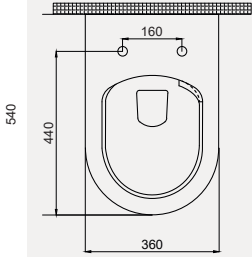

| Palet Adet | Kod | Renk | Fiyat |
|------------|-----------|-------|----------|
| K12 | 70DE12001 | Beyaz | 4.920 ** |

Deep Tornado Asma Klozet | 70DE03154

YENİ

- 54 cm
- Montaj seti dahildir.
- Klozet kapağı dahil değildir.