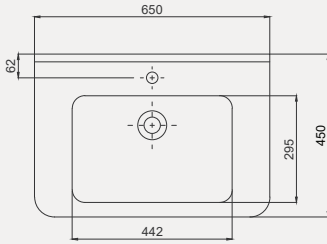

Space Line Dolap Uyumlu Lavabo | 70SP21060

- 60x45 cm
- Batarya delikli
- Su taşma delikli
- Duvara monte edilebilir
- Mobilya ile kullanıma uygun
- Montaj seti dahil değildir

Palet Adet	Kod	Renk	Fiyat
K20	70SP21060	Beyaz	2.960

Space Line Dolap Uyumlu Lavabo | 70SP21065

- 65x45 cm
- Batarya delikli
- Su taşma delikli
- Duvara monte edilebilir
- Mobilya ile kullanıma uygun
- Montaj seti dahil değildir

Palet Adet	Kod	Renk	Fiyat
K20	70SP21065	Beyaz	3.045

Space Line Dolap Uyumlu Lavabo | 70SP21080

- 80x45 cm
- Batarya delikli
- Su taşma delikli
- Duvara monte edilebilir
- Mobilya ile kullanıma uygun
- Montaj seti dahil değildir

Palet Adet	Kod	Renk	Fiyat
K12	70SP21080	Beyaz	3.765