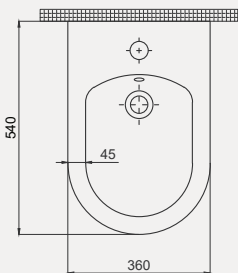

Uyumlu Kapak Özellikleri

30SCD.01.02
SCD Duroplast Yavaş Kapanan Metal
Menteşeli Beyaz Klozet Kapağı QEF

Kapak uyum tablosu için bakınız [syf. 80](#) ►

Deep Asma Bide | 70DE12002

- 54 cm
- Batarya delikli
- Su taşma delikli
- Montaj seti dahildir