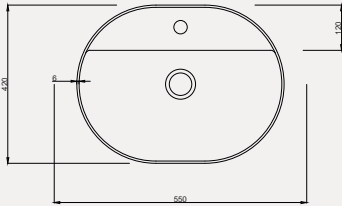

Palet Adet	Kod	Renk	Fiyat
K20	70SM23155	Beyaz	3.765
K20	70SM23155.01.1.3.01	Mat Siyah	6.590
K20	70SM23155.04.1.3.01	Vizon	6.590
K20	70SM23155.02.1.3.01	Antrasit	6.590