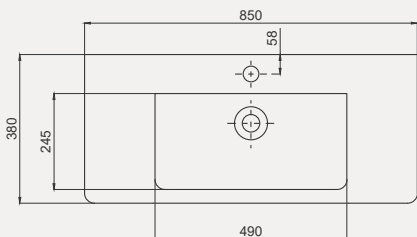

Space Line - S Dolap Uyumlu Lavabo | 70SP21085

- 85x38 cm
- Batarya delikli
- Su taşma deliksiz
- Duvara monte edilebilir
- Mobilya ile kullanıma uygun
- Montaj seti dahil değildir