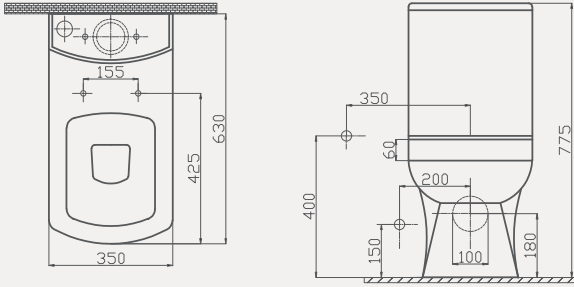

Gideros Duvara Sıfır Takım Klozet | 70GD06001

- 63 cm
- Montaj seti dahildir
- Klozet kapağı dahil değildir