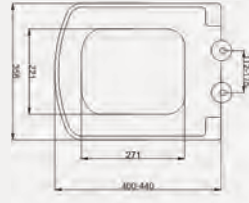

Palet Adet	Kod	Renk	Fiyat
K10	30SCS.01.02	Beyaz	2.000
K10	30SCS.01.02.05	Parlak Siyah	3.535
K10	30SCS.01.02.06	Mat Siyah	3.535
K10	30SCS.01.02.04	Antrasit	3.535