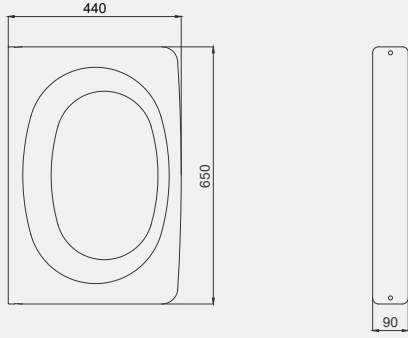

Single Ara Bölme | 70SP58001