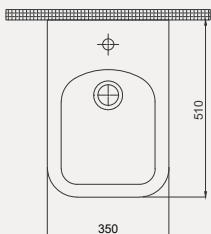

| Palet Adet | Kod | Renk | Fiyat |
|------------|-----------|-------|-------|
| K12 | 70CG12002 | Beyaz | 7.525 |

Cross Grand BTW Tek Klozet | 70CG04001

- 51 cm
- Montaj seti dahildir
- Klozet kapağı dahil değildir