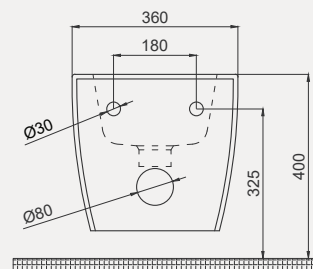

Palet Adet	Kod	Renk	Fiyat
K12	70DE12001	Beyaz	4.920 **