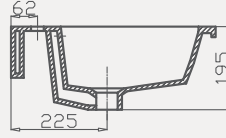

Uyumlu Kapak Özellikleri

30SCA.02.02
SCA PP Yavaş Kapanan Metal
Menteşeli Beyaz Klozet Kapağı

Kapak uyum tablosu için bakınız [syf. 85](#) ►

Thin Lavabo | 70TH21055

- 55x45 cm
- Batarya delikli
- Su taşma delikli
- Mobilya ile kullanıma uygun
- Montaj seti dahil değildir