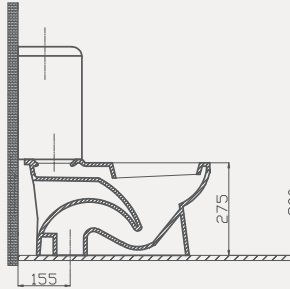

Uyumlu Kapak Özellikleri

30SCA.01.02
SCA Duroplast Yavaş Kapanan Metal
Menteşeli Beyaz Klozet Kapağı

Kapak uyum tablosu için bakınız **syf. 85** ▶

Çocuklar için

Çocuk Klozet | 70CH01001

- 57 cm
- Montaj seti dahil
- Klozet kapağı dahil