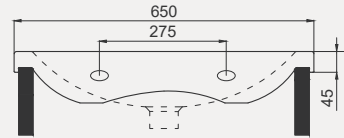

Palet Adet	Kod	Renk	Fiyat
K20	70SP21165	Beyaz	3.150**