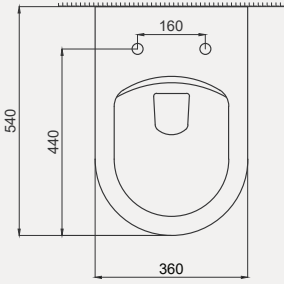

Deep Rimless Asma Klozet Entegre Bataryalı | 70DE03054

- 54 cm
- Çift ya da tek su girişli
- Q Rimless
- Montaj seti dahildir
- Klozet kapağı dahil değildir

Palet Adet	Kod	Açıklama	Renk	Fiyat
K12	70DE03054.00.4.3.02	Asma Klozet çift su girişli	Beyaz	9.170**
K10	30SCD.01.02	Klozet Kapağı	Beyaz	1.960**
SET (Klozet+Kapak)				11.130**
K12	70DE03054.01.4.3.02	Asma Klozet çift su girişli	Mat Siyah	15.750**
K10	30SCD.01.02.06	Klozet Kapağı	Mat Siyah	3.440**
SET (Klozet+Kapak)				19.190**
K12	70DE03054.00.4.3.01	Asma Klozet tek su girişli	Beyaz	9.170**
K10	30SCD.01.02	Klozet Kapağı	Beyaz	1.960**
SET (Klozet+Kapak)				11.130**
K12	70DE03054.01.4.3.01	Asma Klozet tek su girişli	Mat Siyah	15.750**
K10	30SCD.01.02.06	Klozet Kapağı	Mat Siyah	3.440**
SET (Klozet+Kapak)				19.190**

Uyumlu Kapak Özellikleri

30SCD.01.02
SCD Duroplast Yavaş Kapanan Metal
Menteşeli Beyaz Klozet Kapağı QEF

Kapak uyum tablosu için bakınız [syf. 80](#) ►

Deep Asma Bide | 70DE12002

- 54 cm
- Batarya delikli
- Su taşma delikli
- Montaj seti dahildir

Palet Adet	Kod	Renk	Fiyat
K12	70DE12002	Beyaz	5.900**
K12	70DE12002.30.1.3.01	Parlak Siyah	10.150**
K12	70DE12002.06.1.3.01	Mat Beyaz	10.150**
K12	70DE12002.01.1.3.01	Mat Siyah	10.150**
K12	70DE12002.07.1.3.01	Fildişi	10.150**
K12	70DE12002.04.1.3.01	Vizon	10.150**
K12	70DE12002.03.1.3.01	Somon	10.150**
K12	70DE12002.02.1.3.01	Antrasit	10.150**
K12	70DE12002.20.1.3.01	Altın	26.510**
K12	70DE12002.21.1.3.01	Platin	26.510**