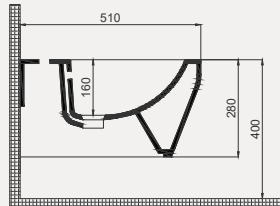

| Palet Adet | Kod | Renk | Fiyat |
|------------|-----------|-------|-------|
| K12 | 70CG12002 | Beyaz | 7.525 |

Cross Grand BTW Tek Klozet | 70CG04001

- 51 cm
- Montaj seti dahildir
- Klozet kapağı dahil değildir