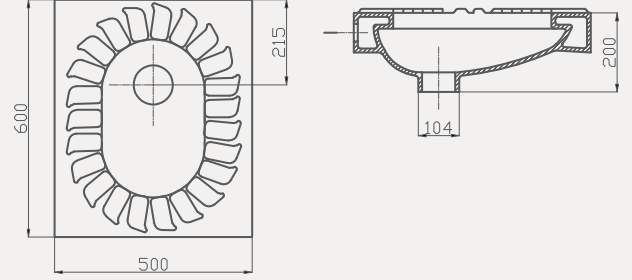

Palet Adet	Kod	Açıklama	Renk	Fiyat
A36	70TT42001	Tuvalet Taşı	Beyaz	2.225