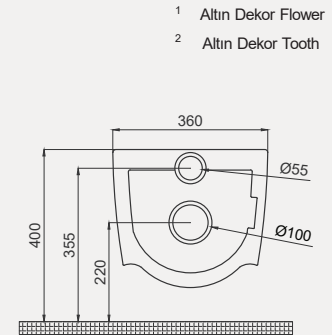

1. 1 Altın Dekor Flower
2. 2 Altın Dekor Tooth