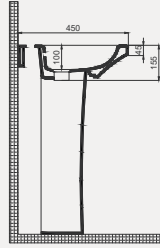

Gideros Lavabo | 70TE20060

- 60x50 cm
- Batarya delikli
- Su taşma delikli
- Duvara monte edilebilir
- Mobilya ile kullanıma uygun değil
- Montaj seti dahil değildir

Palet Adet	Kod	Açıklama	Renk	Fiyat
A28	70TE20060	Lavabo	Beyaz	2.295
A32	70TE30002	Tam Ayak	Beyaz	1.610
A33	70TE31002	Yarım Büyük Ayak	Beyaz	1.610
SET (Lavabo + Tam ayak)				3.905
SET (Lavabo + Yarım Büyük Ayak)				3.905

Gideros Lavabo | 70TE20055

- 55x45 cm
- Batarya delikli
- Su taşma delikli
- Duvara monte edilebilir
- Mobilya ile kullanıma uygun değil
- Montaj seti dahil değildir

Palet Adet	Kod	Açıklama	Renk	Fiyat
A32	70TE20055	Lavabo	Beyaz	2.135
A32	70TE30002	Tam Ayak	Beyaz	1.610
A60	70TE31001	Yarım Küçük Ayak	Beyaz	1.575
SET (Lavabo + Tam ayak)				3.745
SET (Lavabo + Yarım Küçük Ayak)				3.710

Gideros Lavabo | 70TE20045

- 45x35 cm
- Batarya delikli
- Su taşma delikli
- Duvara monte edilebilir
- Mobilya ile kullanıma uygun değil
- Montaj seti dahil değildir

Palet Adet	Kod	Açıklama	Renk	Fiyat
A48	70TE20045	Lavabo	Beyaz	1.635
A60	70TE31001	Yarım Küçük Ayak	Beyaz	1.575
SET (Lavabo + Yarım Küçük Ayak)				3.210