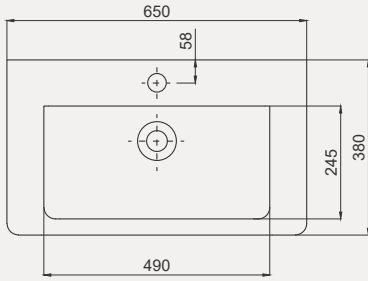

Space Line - S Dolap Uyumlu Lavabo | 70SP21055

- 55x38 cm
- Batarya delikli
- Su taşma deliksiz
- Duvara monte edilebilir
- Mobilya ile kullanıma uygun
- Montaj seti dahil değildir

Palet Adet	Kod	Renk	Fiyat
K20	70SP21055	Beyaz	2.295**

Space Line - S Dolap Uyumlu Lavabo | 70SP21165

- 65x38 cm
- Batarya delikli
- Su taşma deliksiz
- Duvara monte edilebilir
- Mobilya ile kullanıma uygun
- Montaj seti dahil değildir

Palet Adet	Kod	Renk	Fiyat
K20	70SP21165	Beyaz	3.150**

Space Line - S Dolap Uyumlu Lavabo | 70SP21085

- 85x38 cm
- Batarya delikli
- Su taşma deliksiz
- Duvara monte edilebilir
- Mobilya ile kullanıma uygun
- Montaj seti dahil değildir

Palet Adet	Kod	Renk	Fiyat
K12	70SP21085	Beyaz	3.765**