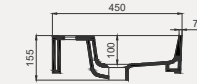

Palet Adet	Kod	Renk	Fiyat
K12	70CL24120	Beyaz	11.785