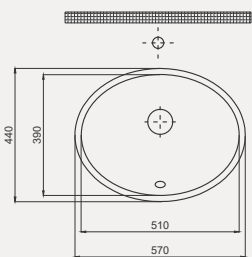

Palet Adet	Kod	Renk	Fiyat
K50	70SP25057	Beyaz	1.455