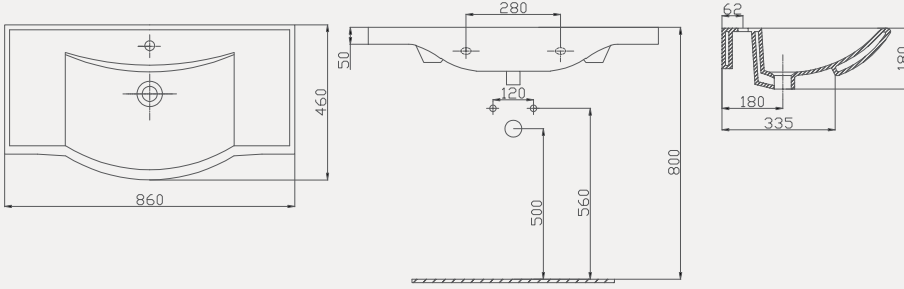

Tulip Lavabo | 70TP21086

- 86x46 cm
- Batarya delikli
- Su taşma delikli
- Mobilya ile kullanıma uygun
- Montaj seti dahil değildir