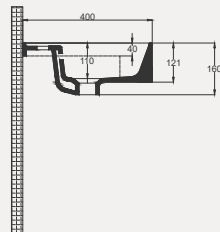

Rapid Line Tezgah Üstü Lavabo | 70RL23060

- 60x42 cm
- Batarya delikli
- Su taşma deliksiz
- Mobilya ile kullanıma uygun

Palet Ade	Kod	Renk	Fiyat
K20	70RL23060	Beyaz	3.940
K20	70RL23060.30.1.3.01	Parlak Siyah	6.390
K20	70RL23060.06.1.3.01	Mat Beyaz	6.390
K20	70RL23060.01.1.3.01	Mat Siyah	6.390
K20	70RL23060.07.1.3.01	Fildişi	6.390
K20	70RL23060.04.1.3.01	Vizon	6.390
K20	70RL23060.03.1.3.01	Somon	6.390
K20	70RL23060.02.1.3.01	Antrasit	6.390
K20	70RL23060.20.1.3.01	Altın	15.540
K20	70RL23060.21.1.3.01	Platin	15.540

Rapid Line Tezgah Üstü Lavabo | 70RL23061

- 60x38 cm
- Batarya deliksiz
- Su taşma deliksiz
- Mobilya ile kullanıma uygun

Palet Ade	Kod	Renk	Fiyat
K20	70RL23061	Beyaz	3.765
K20	70RL23061.30.1.3.01	Parlak Siyah	6.055
K20	70RL23061.06.1.3.01	Mat Beyaz	6.055
K20	70RL23061.01.1.3.01	Mat Siyah	6.055
K20	70RL23061.07.1.3.01	Fildişi	6.055
K20	70RL23061.04.1.3.01	Vizon	6.055
K20	70RL23061.03.1.3.01	Somon	6.055
K20	70RL23061.02.1.3.01	Antrasit	6.055
K20	70RL23061.20.1.3.01	Altın	14.580
K20	70RL23061.21.1.3.01	Platin	14.580

Rapid Line Yarım Tezgah Üstü Lavabo | 70RL27050

- 50x40 cm
- Batarya delikli
- Su taşma delikli
- Mobilya ile kullanıma uygun

Palet Adet	Kod	Renk	Fiyat
K30	70RL27050	Beyaz	3.765