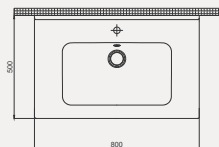

North Hill Dolap Uyumlu Lavabo | 70NH21080

- 80x51 cm
- Batarya delikli
- Su taşma deliksiz
- Duvara monte edilebilir
- Mobilya ile kullanıma uygun
- Montaj seti dahil değildir

Palet Adet	Kod	Renk	Fiyat
K12	70NH21080	Beyaz	5.075

North Hill Dolap Uyumlu Lavabo | 70NH21100

- 100x51 cm
- Batarya delikli
- Su taşma deliksiz
- Duvara monte edilebilir
- Mobilya ile kullanıma uygun
- Montaj seti dahil değildir

Palet Adet	Kod	Renk	Fiyat
K12	70NH21100	Beyaz	6.055

Melt Mobilya Uyumlu Lavabo | 70ML21080

- 80x50 cm
- Batarya delikli
- Su taşma delikli
- Duvara monte edilebilir
- Mobilya ile kullanıma uygun
- Montaj seti dahil değildir

Palet Adet	Kod	Renk	Fiyat
K12	70ML21080	Beyaz	5.075