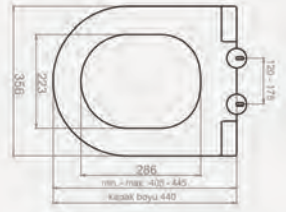

Palet Adet	Kod	Renk	Fiyat
K10	30SCD.03.02	Beyaz	1.960
K10	30SCD.03.02.05	Parlak Siyah	3.440
K10	30SCD.03.02.02	Mat Beyaz	3.440
K10	30SCD.03.02.06	Mat Siyah	3.440
K10	30SCD.03.02.08	Fildişi	3.440
K10	30SCD.03.02.07	Vizon	3.440
K10	30SCD.03.02.09	Somon	3.440
K10	30SCD.03.02.04	Antrasit	3.440