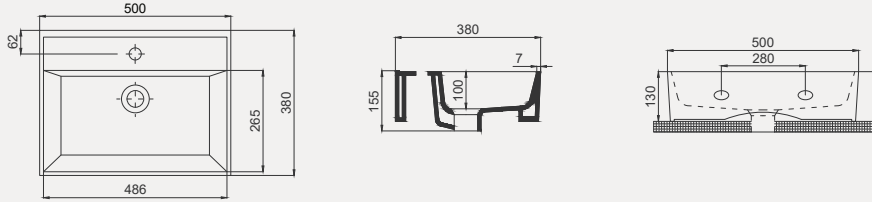

Palet Adet	Kod	Renk	Fiyat
K30	70CL23050	Beyaz	2.450
K30	70CL23050.30.1.3.01	Parlak Siyah	4.255
K30	70CL23050.06.1.3.01	Mat Beyaz	4.255
K30	70CL23050.01.1.3.01	Mat Siyah	4.255
K30	70CL23050.07.1.3.01	Fildişi	4.255
K30	70CL23050.04.1.3.01	Vizon	4.255
K30	70CL23050.03.1.3.01	Somon	4.255
K30	70CL23050.02.1.3.01	Antrasit	4.255
K30	70CL23050.20.1.3.01	Altın	10.485
K30	70CL23050.21.1.3.01	Platin	10.485

Cross Line Tezgah Üstü Lavabo | 70CL23055

- 55x45 cm
- Batarya delikli
- Su taşma delikli
- Duvara monte edilebilir
- Mobilya ile kullanıma uygun
- Montaj seti dahil değildir