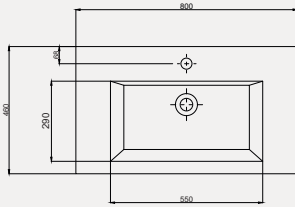

Aguasol Line Dolap Uyumlu Lavabo | 70AQ21080

- 80x46 cm
- Batarya delikli
- Su taşma delikli
- Mobilya ile kullanıma uygun
- Duvara monte edilebilir
- Montaj seti dahil değildir

| Palet Adet | Kod | Renk | Fiyat |
|------------|---------------------|-----------|-------|
| K12 | 70AQ21080 | Beyaz | 4.420 |
| K12 | 70AQ21080.01.1.3.01 | Mat Siyah | 7.035 |
| K12 | 70AQ21080.07.1.3.01 | Fildişi | 7.035 |
| K12 | 70AQ21080.04.1.3.01 | Vizon | 7.035 |