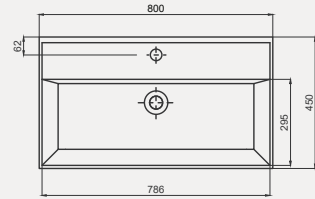

Palet Adet	Kod	Renk	Fiyat
K12	70CL23080	Beyaz	4.430
K12	70CL23080.30.1.3.01	Parlak Siyah	7.525
K12	70CL23080.06.1.3.01	Mat Beyaz	7.525
K12	70CL23080.01.1.3.01	Mat Siyah	7.525
K12	70CL23080.07.1.3.01	Fildişi	7.525
K12	70CL23080.04.1.3.01	Vizon	7.525
K12	70CL23080.03.1.3.01	Somon	7.525
K12	70CL23080.02.1.3.01	Antrasit	7.525
K12	70CL23080.20.1.3.01	Altın	18.000
K12	70CL23080.21.1.3.01	Platin	18.000