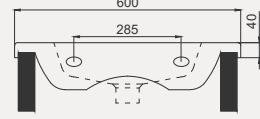

Space Line Dolap Uyumlu Lavabo | 70SP21060

- 60x45 cm
- Batarya delikli
- Su taşma delikli
- Duvara monte edilebilir
- Mobilya ile kullanıma uygun
- Montaj seti dahil değildir

Palet Adet	Kod	Renk	Fiyat
K20	70SP21060	Beyaz	2.960

Space Line Dolap Uyumlu Lavabo | 70SP21065

- 65x45 cm
- Batarya delikli
- Su taşma delikli
- Duvara monte edilebilir
- Mobilya ile kullanıma uygun
- Montaj seti dahil değildir

Palet Adet	Kod	Renk	Fiyat
K20	70SP21065	Beyaz	3.045

Space Line Dolap Uyumlu Lavabo | 70SP21080

- 80x45 cm
- Batarya delikli
- Su taşma delikli
- Duvara monte edilebilir
- Mobilya ile kullanıma uygun
- Montaj seti dahil değildir

Palet Adet	Kod	Renk	Fiyat
K12	70SP21080	Beyaz	3.765