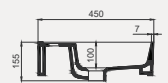

Palet Adet	Kod	Renk	Fiyat
K12	70CL23100	Beyaz	6.055
K12	70CL23100.30.1.3.01	Parlak Siyah	10.475
K12	70CL23100.06.1.3.01	Mat Beyaz	10.475
K12	70CL23100.01.1.3.01	Mat Siyah	10.475
K12	70CL23100.07.1.3.01	Fildişi	10.475
K12	70CL23100.04.1.3.01	Vizon	10.475
K12	70CL23100.03.1.3.01	Somon	10.475
K12	70CL23100.02.1.3.01	Antrasit	10.475
K12	70CL23100.20.1.3.01	Altın	25.200
K12	70CL23100.21.1.3.01	Platin	25.200