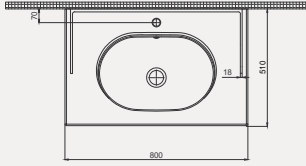

North Hill Dolap Uyumlu Lavabo | 70NH21080

- 80x51 cm
- Batarya delikli
- Su taşma deliksiz
- Duvara monte edilebilir
- Mobilya ile kullanıma uygun
- Montaj seti dahil değildir

Palet Adet	Kod	Renk	Fiyat
K12	70NH21080	Beyaz	5.075

North Hill Dolap Uyumlu Lavabo | 70NH21100

- 100x51 cm
- Batarya delikli
- Su taşma deliksiz
- Duvara monte edilebilir
- Mobilya ile kullanıma uygun
- Montaj seti dahil değildir

Palet Adet	Kod	Renk	Fiyat
K12	70NH21100	Beyaz	6.055

Melt Mobilya Uyumlu Lavabo | 70ML21080

- 80x50 cm
- Batarya delikli
- Su taşma delikli
- Duvara monte edilebilir
- Mobilya ile kullanıma uygun
- Montaj seti dahil değildir

Palet Adet	Kod	Renk	Fiyat
K12	70ML21080	Beyaz	5.075