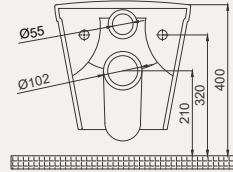

Uyumlu Kapak Özellikleri

30SCD.01.02
SCD Duroplast Yavaş Kapanan Metal
Menteşeli Beyaz Klozet Kapağı

Kapak uyum tablosu için bakınız [syf. 80](#) ►