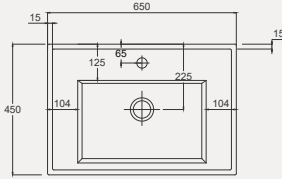

Palet Adet	Kod	Açıklama	Renk	Fiyat
K12	70NL21065	Dolap Uyumlu Lavabo	Beyaz	3.020