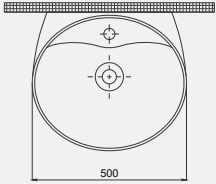

Palet Adet	Kod	Renk	Fiyat
K8	70C026001	Beyaz	11.780"
K8	70C026001.30.1.3.01	Parlak Siyah	20.615"
K8	70C026001.06.1.3.01	Mat Beyaz	20.615"
K8	70C026001.01.1.3.01	Mat Siyah	20.615"
K8	70C026001.07.1.3.01	Fildişi	20.615"
K8	70C026001.04.1.3.01	Vizon	20.615"
K8	70C026001.03.1.3.01	Somon	20.615"
K8	70C026001.02.1.3.01	Antrasit	20.615"
K8	70C026001.20.1.3.01	Altın	52.730"
K8	70C026001.21.1.3.01	Platin	52.730"