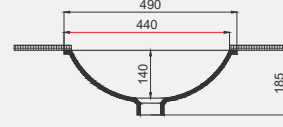

Uyumlu Kapak Özellikleri

30SCD.01.02
SCD Duroplast Yavaş Kapanan Metal
Menteşeli Beyaz Klozet Kapağı

Kapak uyum tablosu için bakınız [syf. 80](#) ►

Single Tezgah Altı Lavabo | 70SP25049

- 49x39 cm
- Batarya deliksiz
- Su taşma delikli