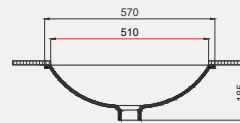

Palet Adet	Kod	Renk	Fiyat
K50	70SP25057	Beyaz	1.455