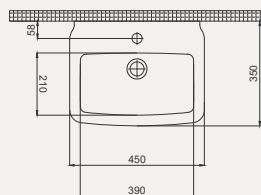

Gideros Lavabo | 70TE20060

- 60x50 cm
- Batarya delikli
- Su taşma delikli
- Duvara monte edilebilir
- Mobilya ile kullanıma uygun değil
- Montaj seti dahil değildir

Palet Adet	Kod	Açıklama	Renk	Fiyat
A28	70TE20060	Lavabo	Beyaz	2.295
A32	70TE30002	Tam Ayak	Beyaz	1.610
A33	70TE31002	Yarım Büyük Ayak	Beyaz	1.610
SET (Lavabo + Tam ayak)				3.905
SET (Lavabo + Yarım Büyük Ayak)				3.905

Gideros Lavabo | 70TE20055

- 55x45 cm
- Batarya delikli
- Su taşma delikli
- Duvara monte edilebilir
- Mobilya ile kullanıma uygun değil
- Montaj seti dahil değildir

Palet Adet	Kod	Açıklama	Renk	Fiyat
A32	70TE20055	Lavabo	Beyaz	2.135
A32	70TE30002	Tam Ayak	Beyaz	1.610
A60	70TE31001	Yarım Küçük Ayak	Beyaz	1.575
SET (Lavabo + Tam ayak)				3.745
SET (Lavabo + Yarım Küçük Ayak)				3.710

Gideros Lavabo | 70TE20045

- 45x35 cm
- Batarya delikli
- Su taşma delikli
- Duvara monte edilebilir
- Mobilya ile kullanıma uygun değil
- Montaj seti dahil değildir

Palet Adet	Kod	Açıklama	Renk	Fiyat
A48	70TE20045	Lavabo	Beyaz	1.635
A60	70TE31001	Yarım Küçük Ayak	Beyaz	1.575
SET (Lavabo + Yarım Küçük Ayak)				3.210