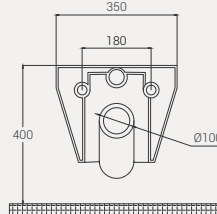

Uyumlu Kapak Özelliği

30SCO.03.02
SCO Slim Duroplast Yavaş Kapanan
Metal Menteşeli Klozet Kapağı

Kapak uyum tablosu için bakınız **syf. 80** ▶

Cross Grand Rimless Asma Klozet | 70CG02001

- 51 cm
- Q Rimless
- Klozet kapağı dahil değildir