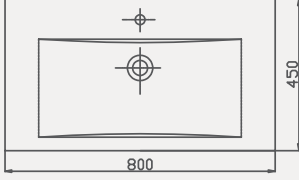

Palet Adet	Kod	Açıklama	Renk	Fiyat
K12	70TH21080	Lavabo	Beyaz	3.275