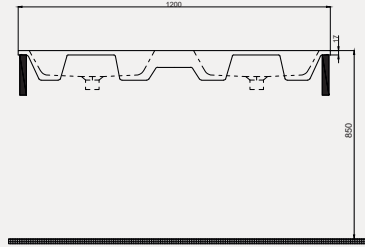

Aquasol Line Dolap Uyumlu Lavabo | 70AQ21100

- 100x46 cm
- Batarya delikli
- Su taşma delikli
- Mobilya ile kullanıma uygun
- Duvara monte edilebilir
- Montaj seti dahil değildir

Palet Adet	Kod	Renk	Fiyat
K12	70AQ21100	Beyaz	5.900
K12	70AQ21100.01.1.3.01	Mat Siyah	9.430
K12	70AQ21100.07.1.3.01	Fildişi	9.430
K12	70AQ21100.04.1.3.01	Vizon	9.430

Aquasol Line Çift Hazneli Dolap Uyumlu Lavabo | 70AQ24120

- 120x46 cm
- Batarya delikli
- Su taşma delikli
- Mobilya ile kullanıma uygun
- Duvara monte edilebilir
- Montaj seti dahil değildir

Palet Adet	Kod	Renk	Fiyat
K12	70AQ24120	Beyaz	10.800