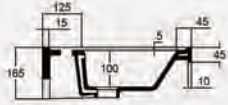

Palet Adet	Kod	Açıklama	Renk	Fiyat
K12	70NL21055	Dolap Uyumlu Lavabo	Beyaz	2.230