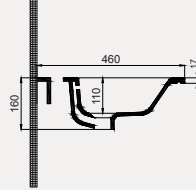

Aguasol Line Dolap Uyumlu Lavabo | 70AQ21060

- 60x46 cm
- Batarya delikli
- Su taşma delikli
- Mobilya ile kullanıma uygun
- Duvara monte edilebilir
- Montaj seti dahil değildir

Palet Adet	Kod	Renk	Fiyat
K20	70AQ21060	Beyaz	3.765
K20	70AQ21060.01.1.3.01	Mat Siyah	6.545
K20	70AQ21060.07.1.3.01	Fildişi	6.545
K20	70AQ21060.04.1.3.01	Vizon	6.545

Aguasol Line Dolap Uyumlu Lavabo | 70AQ21080

- 80x46 cm
- Batarya delikli
- Su taşma delikli
- Mobilya ile kullanıma uygun
- Duvara monte edilebilir
- Montaj seti dahil değildir

Palet Adet	Kod	Renk	Fiyat
K12	70AQ21080	Beyaz	4.420
K12	70AQ21080.01.1.3.01	Mat Siyah	7.035
K12	70AQ21080.07.1.3.01	Fildişi	7.035
K12	70AQ21080.04.1.3.01	Vizon	7.035