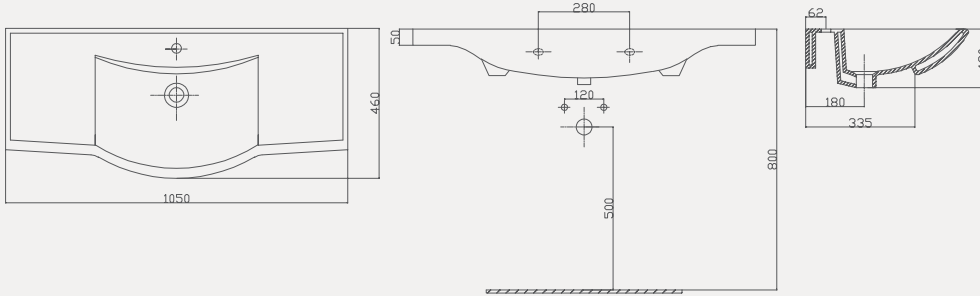

Tulip Lavabo | 70TP21100

- 100x46 cm
- Batarya delikli
- Su taşma delikli
- Mobilya ile kullanıma uygun
- Montaj seti dahil değildir

Palet Adet	Kod	Açıklama	Renk	Fiyat
K12	70TP21100	Dolap Uyumlu Lavabo	Beyaz	3.450

Tulip Lavabo | 70TP21105

- 105x46 cm
- Batarya delikli
- Su taşma delikli
- Mobilya ile kullanıma uygun
- Montaj seti dahil değildir

Palet Adet	Kod	Açıklama	Renk	Fiyat
K10	70TP21105	Dolap Uyumlu Lavabo	Beyaz	3.605