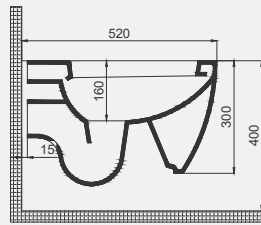

Uyumlu Kapak Özellikleri

30SCD.01.02
SCD Duroplast Yavaş Kapanan Metal
Menteşeli Beyaz Klozet Kapağı

Kapak uyum tablosu için bakınız [syf. 80](#) ►

Deep Asma Klozet | 70DE02001

- 52 cm
- Klozet kapağı dahil değildir