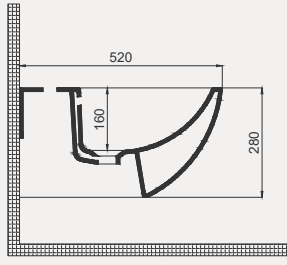

Uyumlu Kapak Özelliği

30SCR.03.02
SCR Slim Duroplast Yavaş Kapanan
Metal Menteşeli Beyaz Klozet Kapağı

Kapak uyum tablosu için bakınız [syf. 80](#) ►

Concorde Asma Bide | 70C012001

- 52 cm
- Batarya delikli
- Su taşma delikli
- Montaj seti dahildir