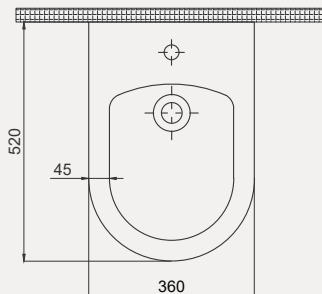

Uyumlu Kapak Özellikleri

30SCD.01.02
SCD Duroplast Yavaş Kapanan Metal
Menteşeli Beyaz Klozet Kapağı

Kapak uyum tablosu için bakınız [syf. 80](#) ►

Deep Asma Bide | 70DE12001

- 52 cm
- Batarya delikli
- Su taşma delikli