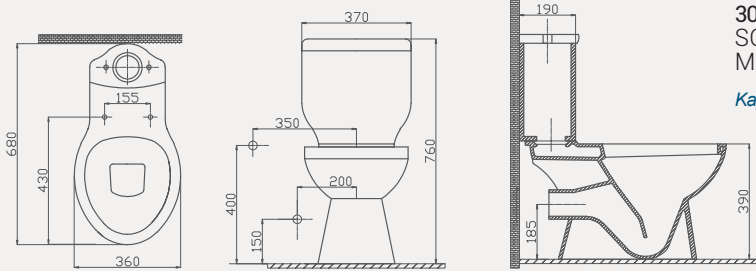

Uyumlu Kapak Özellikleri

30SCA.01.02
SCA Duroplast Yavaş Kapanan Metal
Menteşeli Beyaz Klozet Kapağı

Kapak uyum tablosu için bakınız [syf. 85](#) ►

Inkum Arkadan Çıkışlı Klozet | 70IN01002

- 68 cm
- Montaj seti dahildir
- Klozet kapağı dahil değildir