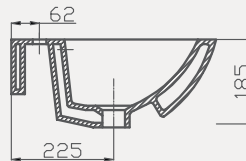

Uyumlu Kapak Özellikleri

30SCC.02.02
SCC PP Yavaş Kapanan Metal
Menteşeli Beyaz Klozet Kapağı

Kapak uyum tablosu için bakınız **syf. 85** ▶

Çocuk Lavabo | 70TK20045

- 45x35 cm
- Batarya delikli
- Su taşma delikli
- Mobilya ile kullanıma uygun değil
- Montaj seti dahil değildir