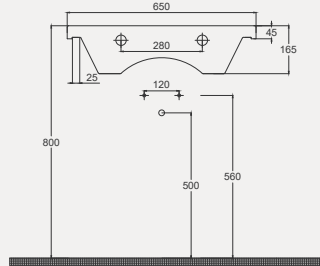

Palet Adet	Kod	Açıklama	Renk	Fiyat
K12	70NL21065	Dolap Uyumlu Lavabo	Beyaz	3.020