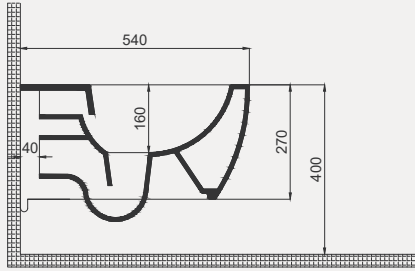

Deep Rimless Asma Klozet Entegre Bataryalı | 70DE03054

- 54 cm
- Çift ya da tek su girişli
- Q Rimless
- Montaj seti dahildir
- Klozet kapağı dahil değildir

Palet Adet	Kod	Açıklama	Renk	Fiyat
K12	70DE03054.00.4.3.02	Asma Klozet çift su girişli	Beyaz	9.170**
K10	30SCD.01.02	Klozet Kapağı	Beyaz	1.960**
SET (Klozet+Kapak)				11.130**
K12	70DE03054.01.4.3.02	Asma Klozet çift su girişli	Mat Siyah	15.750**
K10	30SCD.01.02.06	Klozet Kapağı	Mat Siyah	3.440**
SET (Klozet+Kapak)				19.190**
K12	70DE03054.00.4.3.01	Asma Klozet tek su girişli	Beyaz	9.170**
K10	30SCD.01.02	Klozet Kapağı	Beyaz	1.960**
SET (Klozet+Kapak)				11.130**
K12	70DE03054.01.4.3.01	Asma Klozet tek su girişli	Mat Siyah	15.750**
K10	30SCD.01.02.06	Klozet Kapağı	Mat Siyah	3.440**
SET (Klozet+Kapak)				19.190**

Uyumlu Kapak Özellikleri

30SCD.01.02
SCD Duroplast Yavaş Kapanan Metal
Menteşeli Beyaz Klozet Kapağı QEF

Kapak uyum tablosu için bakınız [syf. 80](#) ►

Deep Asma Bide | 70DE12002

- 54 cm
- Batarya delikli
- Su taşma delikli
- Montaj seti dahildir

Palet Adet	Kod	Renk	Fiyat
K12	70DE12002	Beyaz	5.900**
K12	70DE12002.30.1.3.01	Parlak Siyah	10.150**
K12	70DE12002.06.1.3.01	Mat Beyaz	10.150**
K12	70DE12002.01.1.3.01	Mat Siyah	10.150**
K12	70DE12002.07.1.3.01	Fildişi	10.150**
K12	70DE12002.04.1.3.01	Vizon	10.150**
K12	70DE12002.03.1.3.01	Somon	10.150**
K12	70DE12002.02.1.3.01	Antrasit	10.150**
K12	70DE12002.20.1.3.01	Altın	26.510**
K12	70DE12002.21.1.3.01	Platin	26.510**