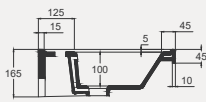

Palet Adet	Kod	Açıklama	Renk	Fiyat
K12	70NL21070	Dolap Uyumlu Lavabo	Beyaz	3.590