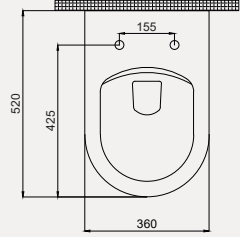

- 52 cm
- Klozet kapağı dahil değildir.

Palet Adet	Kod	Açıklama	Renk	Fiyat
K12	70DE03052	Asma Klozet	Beyaz	4.750 **
K10	30SCD.01.02	Klozet Kapağı	Beyaz	1.960 **
SET (Klozet+Kapak)				6.710 **

Uyumlu Kapak Özellikleri

30SCD.01.02
SCD Duroplast Yavaş Kapanan Metal
Menteşeli Beyaz Klozet Kapağı

Kapak uyum tablosu için bakınız [syf. 80](#) ►

Deep Asma Klozet | 70DE02001

- 52 cm
- Klozet kapağı dahil değildir

Palet Adet	Kod	Açıklama	Renk	Fiyat
K12	70DE02001	Asma Klozet	Beyaz	4.750 **
K10	30SCD.01.02	Klozet Kapağı	Beyaz	1.960 **
SET (Klozet+Kapak)				6.710 **

Uyumlu Kapak Özellikleri

30SCD.01.02
SCD Duroplast Yavaş Kapanan Metal
Menteşeli Beyaz Klozet Kapağı

Kapak uyum tablosu için bakınız [syf. 80](#) ►

Deep Asma Bide | 70DE12001

- 52 cm
- Batarya delikli
- Su taşma delikli

Palet Adet	Kod	Renk	Fiyat
K12	70DE12001	Beyaz	4.920 **