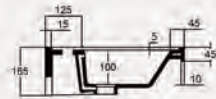

Palet Adet	Kod	Açıklama	Renk	Fiyat
K12	70NL21090	Dolap Uyumlu Lavabo	Beyaz	4.855