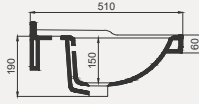

Palet Adet	Kod	Renk	Fiyat
K6	70CR21107	Beyaz	6.560