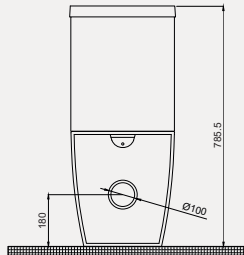

Palet Adet	Kod	Açıklama	Renk	Fiyat
K9	70DE06001	Duvara Sıfır Klozet	Beyaz	9.100
K9	70CG60001	Rezervuar	Beyaz	3.240
K10	30SCD.01.02	Klozet Kapağı	Beyaz	1.960
K20	42MCS02	İç Takım		920
SET (Klozet+Rezervuar+Kapak+İç Takım)				15.220
K9	70DE06001.01.1.3.01	Duvara Sıfır Klozet	Mat Siyah	15.400
K9	70CG60001.01.2.3.01	Rezervuar	Mat Siyah	5.800
K10	30SCD.01.02.06	Klozet Kapağı	Mat Siyah	3.440
K20	42MCS02	İç Takım		920
SET (Klozet+Rezervuar+Kapak+İç Takım)				25.560
K9	70DE06001.06.1.3.01	Duvara Sıfır Klozet	Mat Beyaz	15.400
K9	70CG60001.06.2.3.01	Rezervuar	Mat Beyaz	5.800
K10	30SCD.01.02.02	Klozet Kapağı	Mat Beyaz	3.440
K20	42MCS02	İç Takım		920
SET (Klozet+Rezervuar+Kapak+İç Takım)				25.560
K9	70DE06001.02.1.3.01	Duvara Sıfır Klozet	Antrasit	15.400
K9	70CG60001.02.2.3.01	Rezervuar	Antrasit	5.800
K10	30SCD.01.02.04	Klozet Kapağı	Antrasit	3.440
K20	42MCS02	İç Takım		920
SET (Klozet+Rezervuar+Kapak+İç Takım)				25.560
K9	70DE06001.03.1.3.01	Duvara Sıfır Klozet	Somon	15.400
K9	70CG60001.03.2.3.01	Rezervuar	Somon	5.800
K10	30SCD.01.02.09	Klozet Kapağı	Somon	3.440
K20	42MCS02	İç Takım		920
SET (Klozet+Rezervuar+Kapak+İç Takım)				25.560
K9	70DE06001.04.1.3.01	Duvara Sıfır Klozet	Vizon	15.400
K9	70CG60001.04.2.3.01	Rezervuar	Vizon	5.800
K10	30SCD.01.02.07	Klozet Kapağı	Vizon	3.440
K20	42MCS02	İç Takım		920
SET (Klozet+Rezervuar+Kapak+İç Takım)				25.560
K9	70DE06001.07.1.3.01	Duvara Sıfır Klozet	Fildişi	15.400
K9	70CG60001.07.2.3.01	Rezervuar	Fildişi	5.800
K10	30SCD.01.02.08	Klozet Kapağı	Fildişi	3.440
K20	42MCS02	İç Takım		920
SET (Klozet+Rezervuar+Kapak+İç Takım)				25.560

Uyumlu Kapak Özellikleri

30SCD.01.02
SCD Duroplast Yavaş Kapanan Metal
Menteşeli Beyaz Klozet Kapağı

Kapak uyum tablosu için bakınız **syf. 80** ►