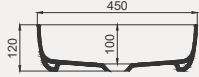

Palet Adet	Kod	Renk	Fiyat
K32	70RO23045	Beyaz	3.275