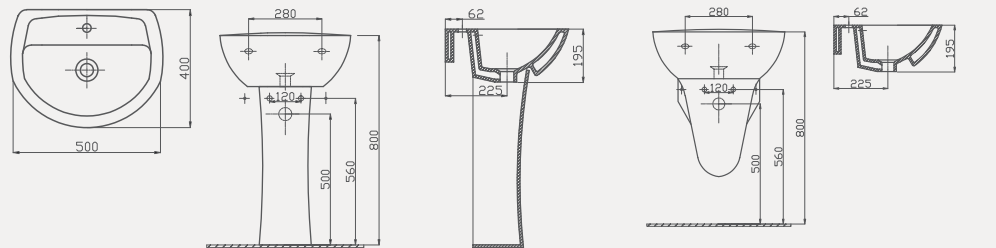

Palet Adet	Kod	Açıklama	Renk	Fiyat
A36	70EF20050	Lavabo	Beyaz	1.260
A32	70IN30002	Tam Ayak	Beyaz	1.190
A32	70IN31001	Yarım Ayak	Beyaz	1.315
SET (Lavabo + Tam ayak)				2.450
SET (Lavabo + Yarım Ayak)				2.575