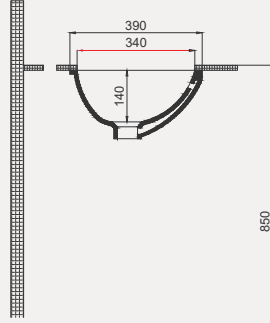

Uyumlu Kapak Özellikleri

30SCD.01.02
SCD Duroplast Yavaş Kapanan Metal
Menteşeli Beyaz Klozet Kapağı

Kapak uyum tablosu için bakınız [syf. 80](#) ►

Single Tezgah Altı Lavabo | 70SP25049

- 49x39 cm
- Batarya deliksiz
- Su taşma delikli