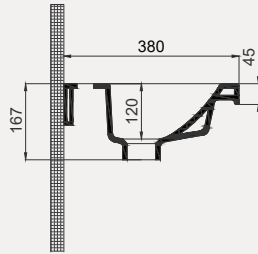

Palet Adet	Kod	Renk	Fiyat
K20	70SP21165	Beyaz	3.150**