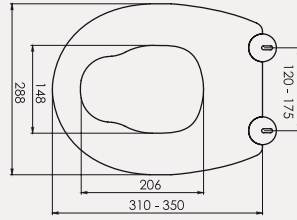

Palet Adet	Kod	Renk	Fiyat
K10	30SCC.02.02	Beyaz	1.155