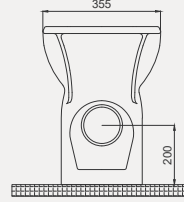

Care + Yerden Tek Klozet | 70SD07001

• 55 cm

Palet Adet	Kod	Açıklama	Renk	Fiyat
K6	70SD07001	Duvara Sıfır Klozet	Beyaz	6.055
K10	30SCL.01.02	Klozet Kapağı	Beyaz	1.900
SET (2 parça)				7.955

Uyumlu Kapak Özellikleri

30SCL.01.02
SCL Droplast Yavaş Kapanan Metal
Menteşeli Beyaz Klozet Kapağı

Kapak uyum tablosu için bakınız **syf. 80** ►

Care + Yerden Bide | 70SD13001

Palet Adet	Kod	Renk	Fiyat
K5	70SD13001	Beyaz	6.055

Care + Asma Klozet | 70SD02002

• 75 cm

Palet Adet	Kod	Açıklama	Renk	Fiyat
K12	70SD02002	Asma Klozet	Beyaz	12.250
K10	30SCH.01.02	Klozet Kapağı	Beyaz	3.850
SET (2 parça)				16.100

Uyumlu Kapak Özellikleri

30SCH.01.02
SCA Duroplast Yavaş Kapanan, Önü Açık
Metal Mentşeli Beyaz Klozet Kapağı

Kapak uyum tablosu için bakınız **syf. 80** ►