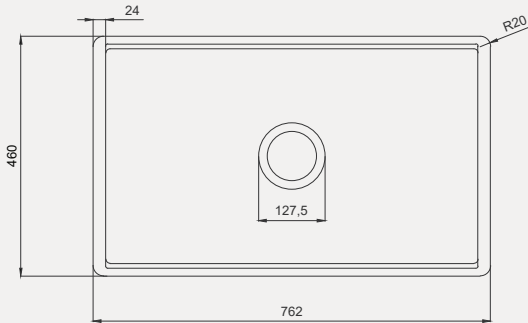

- 76x46 cm
- Batarya deliksiz
- Su taşma deliksiz
- Mobilya ile kullanıma uygun
- Aksesuarları fiyata dahil değildir

| Palet Adet | Kod | Açıklama | Renk | Fiyat |
|----------------------|-----------|----------------|-------|---------------|
| A8 | 70KS90030 | Amerikan Eviye | Beyaz | 8.750 |
| A8 | 60KS70000 | Tel Izgara | Krom | 3.500 |
| A8 | 56BC01000 | Eviye Sifonu | Krom | 1.050 |
| A8 | 60KS70001 | Kesme Tahtası | | 3.150 |
| SET (4 parça) | | | | 16.450 |