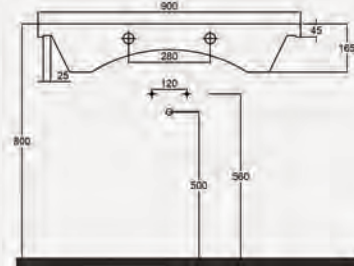

Palet Adet	Kod	Açıklama	Renk	Fiyat
K12	70NL21090	Dolap Uyumlu Lavabo	Beyaz	4.855