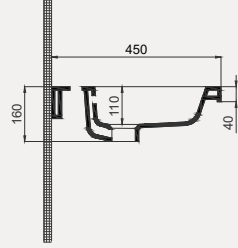

Space Line Dolap Uyumlu Lavabo | 70SP21060

- 60x45 cm
- Batarya delikli
- Su taşma delikli
- Duvara monte edilebilir
- Mobilya ile kullanıma uygun
- Montaj seti dahil değildir

Palet Adet	Kod	Renk	Fiyat
K20	70SP21060	Beyaz	2.960

Space Line Dolap Uyumlu Lavabo | 70SP21065

- 65x45 cm
- Batarya delikli
- Su taşma delikli
- Duvara monte edilebilir
- Mobilya ile kullanıma uygun
- Montaj seti dahil değildir

Palet Adet	Kod	Renk	Fiyat
K20	70SP21065	Beyaz	3.045

Space Line Dolap Uyumlu Lavabo | 70SP21080

- 80x45 cm
- Batarya delikli
- Su taşma delikli
- Duvara monte edilebilir
- Mobilya ile kullanıma uygun
- Montaj seti dahil değildir

Palet Adet	Kod	Renk	Fiyat
K12	70SP21080	Beyaz	3.765