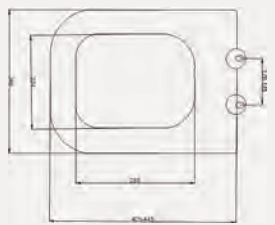

Palet Adet	Kod	Renk	Fiyat
	30SCO.04.02	Beyaz	1.800