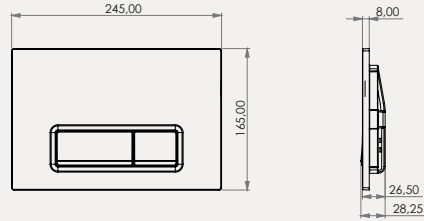

WAVE GÖMME REZERVUAR KUMANDA PANELİ | GKP.4100

| Kutu Adet | Kod | Renk | Fiyat |
|-----------|----------|--------------|-------|
| 1 | GKP.4100 | Beyaz | 840 |
| 1 | GKP.4101 | Mat Beyaz | 1.665 |
| 1 | GKP.4102 | Mat Krom | 1.175 |
| 1 | GKP.4103 | Parlak Krom | 1.085 |
| 1 | GKP.4104 | Mat Gri | 840 |
| 1 | GKP.4105 | Parlak Siyah | 2.015 |
| 1 | GKP.4106 | Mat Siyah | 1.665 |
| 1 | GKP.4107 | Antrasit | 1.665 |
| 1 | GKP.4108 | Vizon | 1.665 |
| 1 | GKP.4109 | Somon | 1.665 |
| 1 | GKP.4110 | Fildişi | 1.665 |
| 1 | GKP.4111 | Altın | 2.365 |
| 1 | GKP.4112 | Eskitme | 2.365 |