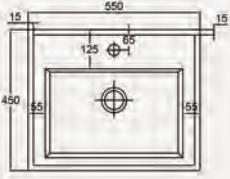

Palet Adet	Kod	Açıklama	Renk	Fiyat
K12	70NL21055	Dolap Uyumlu Lavabo	Beyaz	2.230