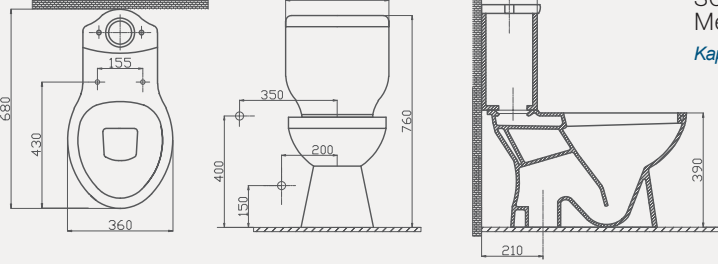

Inkum Alttan Çıkışlı Klozet | 70IN01001

- 68 cm
- Montaj seti dahildir
- Klozet kapağı dahil değildir

Palet Adet	Kod	Açıklama	Renk	Fiyat
A15	70IN01001	Altan Çıkışlı Klozet Beyaz		2.975
A30	70IN60001	Rezervuar	Beyaz	1.420
K10	30SCA.01.02	Klozet Kapağı	Beyaz	1.900
K20	42MCS02	İç Takım		920
SET (Klozet+Rezervuar+Kapak+İç Takım)				7.215

Uyumlu Kapak Özellikleri

30SCA.01.02
SCA Duroplast Yavaş Kapanan Metal
Menteşeli Beyaz Klozet Kapağı

Kapak uyum tablosu için bakınız [syf. 85](#) ►

Inkum Arkadan Çıkışlı Klozet | 70IN01002

- 68 cm
- Montaj seti dahildir
- Klozet kapağı dahil değildir