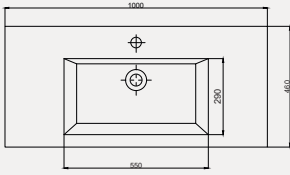

Aquasol Line Dolap Uyumlu Lavabo | 70AQ21100

- 100x46 cm
- Batarya delikli
- Su taşma delikli
- Mobilya ile kullanıma uygun
- Duvara monte edilebilir
- Montaj seti dahil değildir

Palet Adet	Kod	Renk	Fiyat
K12	70AQ21100	Beyaz	5.900
K12	70AQ21100.01.1.3.01	Mat Siyah	9.430
K12	70AQ21100.07.1.3.01	Fildişi	9.430
K12	70AQ21100.04.1.3.01	Vizon	9.430

Aquasol Line Çift Hazneli Dolap Uyumlu Lavabo | 70AQ24120

- 120x46 cm
- Batarya delikli
- Su taşma delikli
- Mobilya ile kullanıma uygun
- Duvara monte edilebilir
- Montaj seti dahil değildir

Palet Adet	Kod	Renk	Fiyat
K12	70AQ24120	Beyaz	10.800