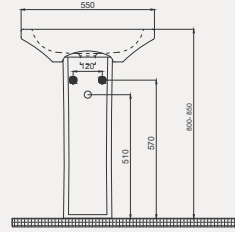

Gideros Lavabo | 70TE20055

- 55x45 cm
- Batarya delikli
- Su taşma delikli
- Duvara monte edilebilir
- Mobilya ile kullanıma uygun değil
- Montaj seti dahil değildir

| Palet Adet | Kod | Açıklama | Renk | Fiyat |
|---------------------------------|-----------|------------------|-------|-------|
| A32 | 70TE20055 | Lavabo | Beyaz | 2.135 |
| A32 | 70TE30002 | Tam Ayak | Beyaz | 1.610 |
| A60 | 70TE31001 | Yarım Küçük Ayak | Beyaz | 1.575 |
| SET (Lavabo + Tam ayak) | | | | 3.745 |
| SET (Lavabo + Yarım Küçük Ayak) | | | | 3.710 |