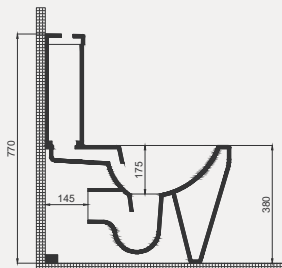

Palet Adet	Kod	Açıklama	Renk	Fiyat
K9	70CG06001	Duvara Sıfır Klozet	Beyaz	9.750**
K9	70CG60001	Rezervuar	Beyaz	3.240**
K10	30SCO.03.02	Klozet Kapağı	Beyaz	2.100**
K20	42MCS02	İç Takım		920**
SET (4 parça)				16.010**

Uyumlu Kapak Özelliği

30SCO.03.02
SCO Slim Duroplast Yavaş
Kapanan Metal Menteşeli
Klozet Kapağı

Kapak uyum tablosu için bakınız

syf. 80 ▶