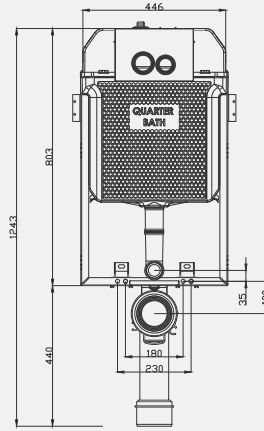

- Asma Klozet için Metal Ayaksız 3/6 Lt Set

Koli Adet	Kod	Açıklama	Fiyat
1	GRZ4102	Gömme Rezervuar	4.150