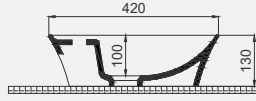

- 65x42 cm
- Batarya delikli
- Su taşma deliksiz
- Mobilya ile kullanıma uygun