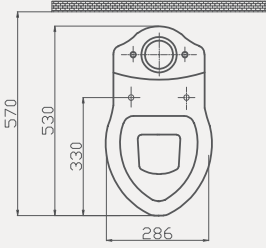

Uyumlu Kapak Özellikleri

30SCA.01.02
SCA Duroplast Yavaş Kapanan Metal
Menteşeli Beyaz Klozet Kapağı

Kapak uyum tablosu için bakınız **syf. 85** ▶

Çocuklar için

Çocuk Klozet | 70CH01001

- 57 cm
- Montaj seti dahil
- Klozet kapağı dahil