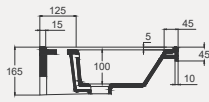

Palet Adet	Kod	Açıklama	Renk	Fiyat
K12	70NL21065	Dolap Uyumlu Lavabo	Beyaz	3.020