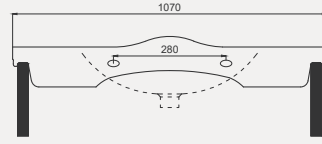

Palet Adet	Kod	Renk	Fiyat
K6	70CR21107	Beyaz	6.560