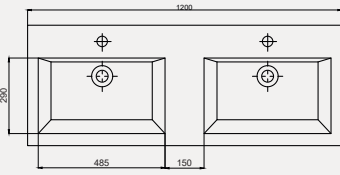

Aquasol Line Dolap Uyumlu Lavabo | 70AQ21100

- 100x46 cm
- Batarya delikli
- Su taşma delikli
- Mobilya ile kullanıma uygun
- Duvara monte edilebilir
- Montaj seti dahil değildir

Palet Adet	Kod	Renk	Fiyat
K12	70AQ21100	Beyaz	5.900
K12	70AQ21100.01.1.3.01	Mat Siyah	9.430
K12	70AQ21100.07.1.3.01	Fildişi	9.430
K12	70AQ21100.04.1.3.01	Vizon	9.430

Aquasol Line Çift Hazneli Dolap Uyumlu Lavabo | 70AQ24120

- 120x46 cm
- Batarya delikli
- Su taşma delikli
- Mobilya ile kullanıma uygun
- Duvara monte edilebilir
- Montaj seti dahil değildir

Palet Adet	Kod	Renk	Fiyat
K12	70AQ24120	Beyaz	10.800