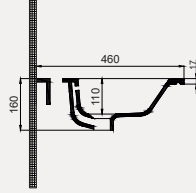

Aquasol Line Dolap Uyumlu Lavabo | 70AQ21100

- 100x46 cm
- Batarya delikli
- Su taşma delikli
- Mobilya ile kullanıma uygun
- Duvara monte edilebilir
- Montaj seti dahil değildir

Palet Adet	Kod	Renk	Fiyat
K12	70AQ21100	Beyaz	5.900
K12	70AQ21100.01.1.3.01	Mat Siyah	9.430
K12	70AQ21100.07.1.3.01	Fildişi	9.430
K12	70AQ21100.04.1.3.01	Vizon	9.430

Aquasol Line Çift Hazneli Dolap Uyumlu Lavabo | 70AQ24120

- 120x46 cm
- Batarya delikli
- Su taşma delikli
- Mobilya ile kullanıma uygun
- Duvara monte edilebilir
- Montaj seti dahil değildir

Palet Adet	Kod	Renk	Fiyat
K12	70AQ24120	Beyaz	10.800