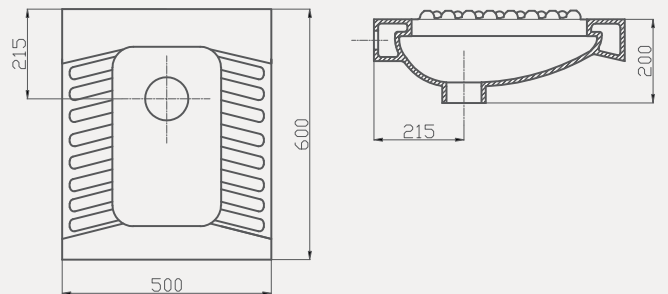

Palet Adet	Kod	Açıklama	Renk	Fiyat
A36	70TT40001	Tuvalet Taşı	Beyaz	2.030