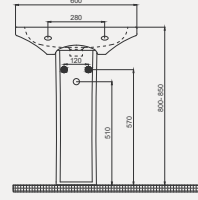

Gideros Lavabo | 70TE20060

- 60x50 cm
- Batarya delikli
- Su taşma delikli
- Duvara monte edilebilir
- Mobilya ile kullanıma uygun değil
- Montaj seti dahil değildir

Palet Adet	Kod	Açıklama	Renk	Fiyat
A28	70TE20060	Lavabo	Beyaz	2.295
A32	70TE30002	Tam Ayak	Beyaz	1.610
A33	70TE31002	Yarım Büyük Ayak	Beyaz	1.610
SET (Lavabo + Tam ayak)				3.905
SET (Lavabo + Yarım Büyük Ayak)				3.905

Gideros Lavabo | 70TE20055

- 55x45 cm
- Batarya delikli
- Su taşma delikli
- Duvara monte edilebilir
- Mobilya ile kullanıma uygun değil
- Montaj seti dahil değildir

Palet Adet	Kod	Açıklama	Renk	Fiyat
A32	70TE20055	Lavabo	Beyaz	2.135
A32	70TE30002	Tam Ayak	Beyaz	1.610
A60	70TE31001	Yarım Küçük Ayak	Beyaz	1.575
SET (Lavabo + Tam ayak)				3.745
SET (Lavabo + Yarım Küçük Ayak)				3.710

Gideros Lavabo | 70TE20045

- 45x35 cm
- Batarya delikli
- Su taşma delikli
- Duvara monte edilebilir
- Mobilya ile kullanıma uygun değil
- Montaj seti dahil değildir

Palet Adet	Kod	Açıklama	Renk	Fiyat
A48	70TE20045	Lavabo	Beyaz	1.635
A60	70TE31001	Yarım Küçük Ayak	Beyaz	1.575
SET (Lavabo + Yarım Küçük Ayak)				3.210