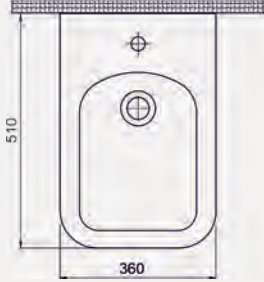

| Palet Adet | Kod | Renk | Fiyat |
|------------|-----------|-------|-------|
| K12 | 70CG13001 | Beyaz | 7.525 |

Deep Rimless Asma Klozet Entegre Bataryalı | 70DE03054

- 54 cm
- Çift ya da tek su girişli
- Q Rimless
- Montaj seti dahildir
- Klozet kapağı dahil değildir