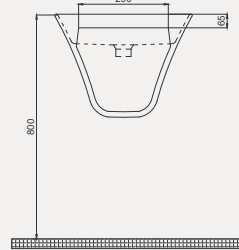

Cross Grand Tezgah Üstü Lavabo | 70CG23065

- 65x42 cm
- Batarya delikli
- Su taşma deliksiz
- Mobilya ile kullanıma uygun

Palet Adet	Kod	Renk	Fiyat
K20	70CG23065	Beyaz	3.600**

Cross Grand Asma Monoblok Lavabo | 70CG26001

- 50x41 cm
- Batarya delikli
- Su taşma deliksiz
- Duvara monte edilebilir
- Montaj seti dahildir

Palet Adet	Kod	Renk	Fiyat
K10	70CG26001	Beyaz	7.870**
K10	70CG26001.01.1.3.01	Mat Siyah	13.420**
K10	70CG26001.07.1.3.01	Fildişi	13.420**
K10	70CG26001.04.1.3.01	Vizon	13.420**

Cross Grand Duvara Sıfır Klozet + Rezervuar | 70CG06001

- 63 cm
- Montaj seti dahildir
- Klozet kapağı dahil değildir

Palet Adet	Kod	Açıklama	Renk	Fiyat
K9	70CG06001	Duvara Sıfır Klozet	Beyaz	9.750**
K9	70CG60001	Rezervuar	Beyaz	3.240**
K10	30SCO.03.02	Klozet Kapağı	Beyaz	2.100**
K20	42MCS02	İç Takım		920**
SET (4 parça)				16.010**

Uyumlu Kapak Özelliği

30SCO.03.02
SCO Slim Duroplast Yavaş
Kapanan Metal Menteşeli
Klozet Kapağı

Kapak uyum tablosu için bakınız

syf. 80 ▶