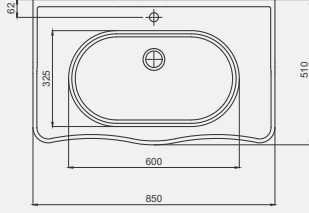

Uyumlu Kapak Özellikleri

30SCD.01.02
SCD Duroplast Yavaş Kapanan Metal
Menteşeli Beyaz Klozet Kapağı

Kapak uyum tablosu için bakınız **syf. 80** ►

Crown Dolap Uyumlu Lavabo | 70CR21085

- 85x51 cm
- Batarya delikli
- Su taşma delikli
- Duvara monte edilebilir
- Mobilya ile kullanıma uygun
- Montaj seti dahil değildir