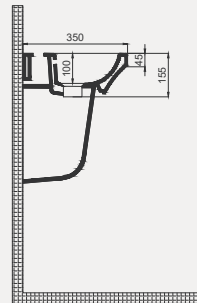

Gideros Lavabo | 70TE20060

- 60x50 cm
- Batarya delikli
- Su taşma delikli
- Duvara monte edilebilir
- Mobilya ile kullanıma uygun değil
- Montaj seti dahil değildir

Palet Adet	Kod	Açıklama	Renk	Fiyat
A28	70TE20060	Lavabo	Beyaz	2.295
A32	70TE30002	Tam Ayak	Beyaz	1.610
A33	70TE31002	Yarım Büyük Ayak	Beyaz	1.610
SET (Lavabo + Tam ayak)				3.905
SET (Lavabo + Yarım Büyük Ayak)				3.905

Gideros Lavabo | 70TE20055

- 55x45 cm
- Batarya delikli
- Su taşma delikli
- Duvara monte edilebilir
- Mobilya ile kullanıma uygun değil
- Montaj seti dahil değildir

Palet Adet	Kod	Açıklama	Renk	Fiyat
A32	70TE20055	Lavabo	Beyaz	2.135
A32	70TE30002	Tam Ayak	Beyaz	1.610
A60	70TE31001	Yarım Küçük Ayak	Beyaz	1.575
SET (Lavabo + Tam ayak)				3.745
SET (Lavabo + Yarım Küçük Ayak)				3.710

Gideros Lavabo | 70TE20045

- 45x35 cm
- Batarya delikli
- Su taşma delikli
- Duvara monte edilebilir
- Mobilya ile kullanıma uygun değil
- Montaj seti dahil değildir

Palet Adet	Kod	Açıklama	Renk	Fiyat
A48	70TE20045	Lavabo	Beyaz	1.635
A60	70TE31001	Yarım Küçük Ayak	Beyaz	1.575
SET (Lavabo + Yarım Küçük Ayak)				3.210