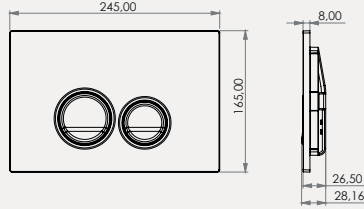

BENT GÖMME REZERVUAR KUMANDA PANELİ | GKP.4000

Kutu Adet	Kod	Renk	Fiyat
1	GKP.4000	Beyaz	840
1	GKP.4001	Mat Beyaz	1.665
1	GKP.4002	Mat Krom	1.175
1	GKP.4003	Parlak Krom	1.085
1	GKP.4004	Mat Gri	840
1	GKP.4005	Parlak Siyah	2.015
1	GKP.4006	Mat Siyah	1.665
1	GKP.4007	Antrasit	1.665
1	GKP.4008	Vizon	1.665
1	GKP.4009	Somon	1.665
1	GKP.4010	Fildişi	1.665
1	GKP.4011	Altın	2.365
1	GKP.4012	Eskitme	2.365