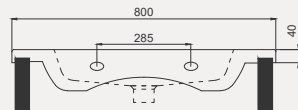

Space Line Dolap Uyumlu Lavabo | 70SP21060

- 60x45 cm
- Batarya delikli
- Su taşma delikli
- Duvara monte edilebilir
- Mobilya ile kullanıma uygun
- Montaj seti dahil değildir

Palet Adet	Kod	Renk	Fiyat
K20	70SP21060	Beyaz	2.960

Space Line Dolap Uyumlu Lavabo | 70SP21065

- 65x45 cm
- Batarya delikli
- Su taşma delikli
- Duvara monte edilebilir
- Mobilya ile kullanıma uygun
- Montaj seti dahil değildir

Palet Adet	Kod	Renk	Fiyat
K20	70SP21065	Beyaz	3.045

Space Line Dolap Uyumlu Lavabo | 70SP21080

- 80x45 cm
- Batarya delikli
- Su taşma delikli
- Duvara monte edilebilir
- Mobilya ile kullanıma uygun
- Montaj seti dahil değildir

Palet Adet	Kod	Renk	Fiyat
K12	70SP21080	Beyaz	3.765