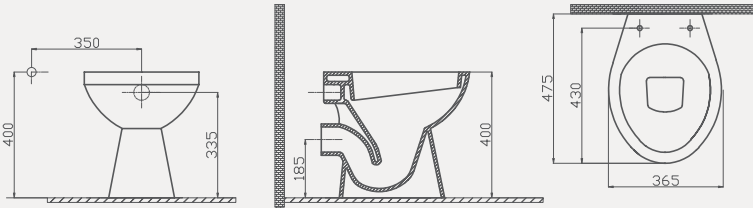

Uyumlu Kapak Özellikleri

30SCA.02.02
SCA PP Yavaş Kapanan Metal
Menteşeli Beyaz Klozet Kapağı

Kapak uyum tablosu için bakınız [syf. 85](#) ►