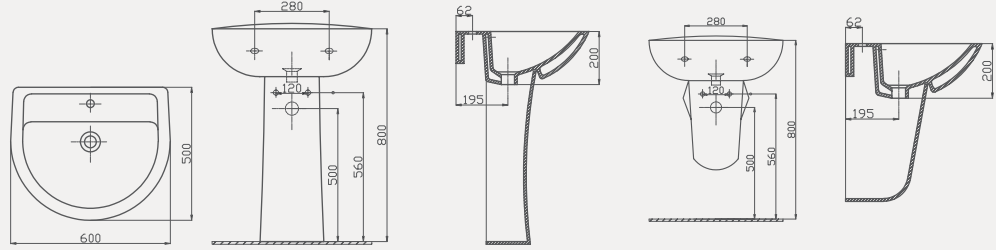

- 60x50 cm
- Batarya delikli
- Su taşma delikli
- Mobilya ile kullanıma uygun değil
- Montaj seti dahil değildir

Palet Adet	Kod	Açıklama	Renk	Fiyat
A22	70SF20060	Lavabo	Beyaz	1.805
A32	70IN30002	Tam Ayak	Beyaz	1.190
A32	70IN31001	Yarım Ayak	Beyaz	1.315
SET (Lavabo + Tam ayak)				2.995
SET (Lavabo + Yarım Ayak)				3.120