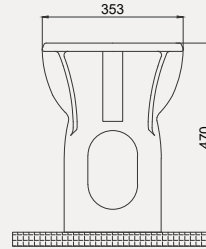

Palet Adet	Kod	Renk	Fiyat
K5	70SD13001	Beyaz	6.055