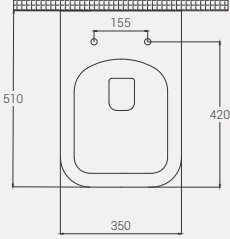

Uyumlu Kapak Özelliği

30SCO.03.02
SCO Slim Duroplast Yavaş
Kapanan Metal Menteşeli
Klozet Kapağı

Kapak uyum tablosu için bakınız

syf. 80 ▶

Cross Grand Rimless Asma Klozet | 70CG03052

- 51 cm
- Q Rimless
- Montaj seti dahildir
- Klozet kapağı dahil değildir