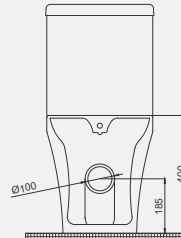

Cross Grand Tezgah Üstü Lavabo | 70CG23065

- 65x42 cm
- Batarya delikli
- Su taşma deliksiz
- Mobilya ile kullanıma uygun

Palet Adet	Kod	Renk	Fiyat
K20	70CG23065	Beyaz	3.600**

Cross Grand Asma Monoblok Lavabo | 70CG26001

- 50x41 cm
- Batarya delikli
- Su taşma deliksiz
- Duvara monte edilebilir
- Montaj seti dahildir

Palet Adet	Kod	Renk	Fiyat
K10	70CG26001	Beyaz	7.870**
K10	70CG26001.01.1.3.01	Mat Siyah	13.420**
K10	70CG26001.07.1.3.01	Fildişi	13.420**
K10	70CG26001.04.1.3.01	Vizon	13.420**

Cross Grand Duvara Sıfır Klozet + Rezervuar | 70CG06001

- 63 cm
- Montaj seti dahildir
- Klozet kapağı dahil değildir

Palet Adet	Kod	Açıklama	Renk	Fiyat
K9	70CG06001	Duvara Sıfır Klozet	Beyaz	9.750**
K9	70CG60001	Rezervuar	Beyaz	3.240**
K10	30SCO.03.02	Klozet Kapağı	Beyaz	2.100**
K20	42MCS02	İç Takım		920**
SET (4 parça)				16.010**

Uyumlu Kapak Özelliği

30SCO.03.02
SCO Slim Duroplast Yavaş
Kapanan Metal Menteşeli
Klozet Kapağı

Kapak uyum tablosu için bakınız

syf. 80 ▶