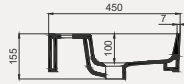

Palet Adet	Kod	Renk	Fiyat
K12	70CL23080	Beyaz	4.430
K12	70CL23080.30.1.3.01	Parlak Siyah	7.525
K12	70CL23080.06.1.3.01	Mat Beyaz	7.525
K12	70CL23080.01.1.3.01	Mat Siyah	7.525
K12	70CL23080.07.1.3.01	Fildişi	7.525
K12	70CL23080.04.1.3.01	Vizon	7.525
K12	70CL23080.03.1.3.01	Somon	7.525
K12	70CL23080.02.1.3.01	Antrasit	7.525
K12	70CL23080.20.1.3.01	Altın	18.000
K12	70CL23080.21.1.3.01	Platin	18.000