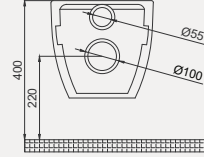

Uyumlu Kapak Özelliği

30SCR.03.02
SCR Slim Duroplast Yavaş Kapanan
Metal Menteşeli Beyaz Klozet Kapağı

Kapak uyum tablosu için bakınız [syf. 80](#) ►