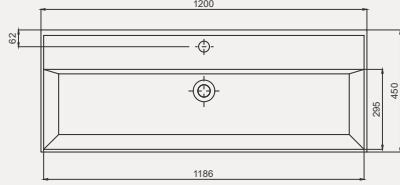

Palet Adet	Kod	Renk	Fiyat
K12	70CL23120	Beyaz	11.130
K12	70CL23120.30.1.3.01	Parlak Siyah	18.990
K12	70CL23120.06.1.3.01	Mat Beyaz	18.990
K12	70CL23120.01.1.3.01	Mat Siyah	18.990
K12	70CL23120.07.1.3.01	Fildişi	18.990
K12	70CL23120.04.1.3.01	Vizon	18.990
K12	70CL23120.03.1.3.01	Somon	18.990
K12	70CL23120.02.1.3.01	Antrasit	18.990
K12	70CL23120.20.1.3.01	Altın	45.500
K12	70CL23120.21.1.3.01	Platin	45.500