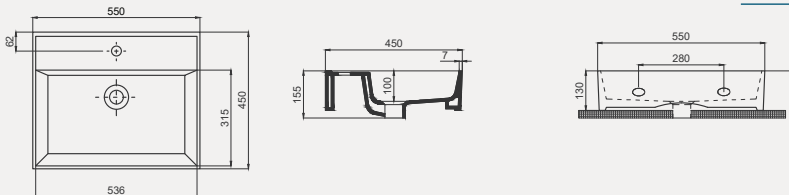

Palet Adet	Kod	Renk	Fiyat
K24	70CL23055	Beyaz	2.960
K24	70CL23055.30.1.3.01	Parlak Siyah	5.235
K24	70CL23055.06.1.3.01	Mat Beyaz	5.235
K24	70CL23055.01.1.3.01	Mat Siyah	5.235
K24	70CL23055.07.1.3.01	Fildişi	5.235
K24	70CL23055.04.1.3.01	Vizon	5.235
K24	70CL23055.03.1.3.01	Somon	5.235
K24	70CL23055.02.1.3.01	Antrasit	5.235
K24	70CL23055.20.1.3.01	Altın	12.445
K24	70CL23055.21.1.3.01	Platin	12.445