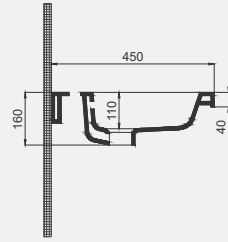

Space Line Dolap Uyumlu Lavabo | 70SP21060

- 60x45 cm
- Batarya delikli
- Su taşma delikli
- Duvara monte edilebilir
- Mobilya ile kullanıma uygun
- Montaj seti dahil değildir

Palet Adet	Kod	Renk	Fiyat
K20	70SP21060	Beyaz	2.960

Space Line Dolap Uyumlu Lavabo | 70SP21065

- 65x45 cm
- Batarya delikli
- Su taşma delikli
- Duvara monte edilebilir
- Mobilya ile kullanıma uygun
- Montaj seti dahil değildir

Palet Adet	Kod	Renk	Fiyat
K20	70SP21065	Beyaz	3.045

Space Line Dolap Uyumlu Lavabo | 70SP21080

- 80x45 cm
- Batarya delikli
- Su taşma delikli
- Duvara monte edilebilir
- Mobilya ile kullanıma uygun
- Montaj seti dahil değildir

Palet Adet	Kod	Renk	Fiyat
K12	70SP21080	Beyaz	3.765