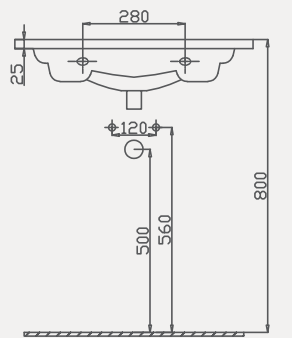

Palet Adet	Kod	Açıklama	Renk	Fiyat
K20	70TH21065	Lavabo	Beyaz	2.750