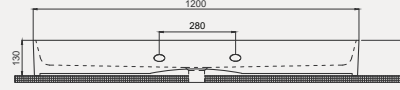

Palet Adet	Kod	Renk	Fiyat
K12	70CL23120	Beyaz	11.130
K12	70CL23120.30.1.3.01	Parlak Siyah	18.990
K12	70CL23120.06.1.3.01	Mat Beyaz	18.990
K12	70CL23120.01.1.3.01	Mat Siyah	18.990
K12	70CL23120.07.1.3.01	Fildişi	18.990
K12	70CL23120.04.1.3.01	Vizon	18.990
K12	70CL23120.03.1.3.01	Somon	18.990
K12	70CL23120.02.1.3.01	Antrasit	18.990
K12	70CL23120.20.1.3.01	Altın	45.500
K12	70CL23120.21.1.3.01	Platin	45.500