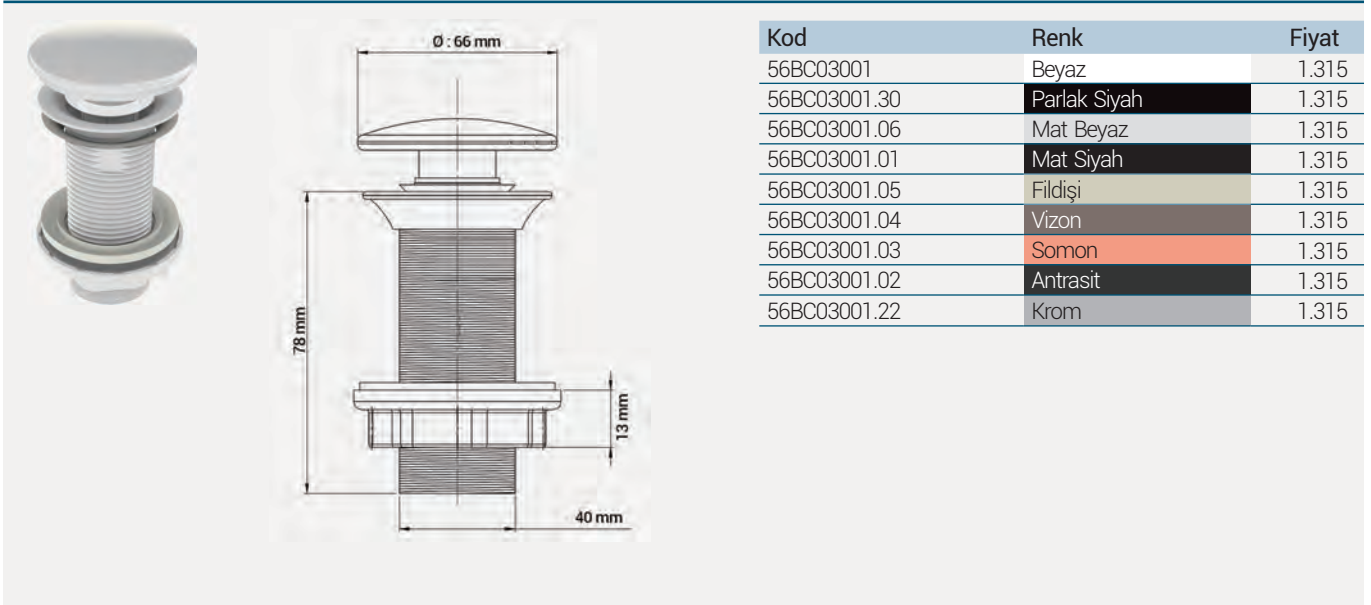

Lavabo Pop Up Seti Plastik Başlıklı | 56BC03001

Kod	Renk	Fiyat
56BC03001	Beyaz	1.315
56BC03001.30	Parlak Siyah	1.315
56BC03001.06	Mat Beyaz	1.315
56BC03001.01	Mat Siyah	1.315
56BC03001.05	Fildişi	1.315
56BC03001.04	Vizon	1.315
56BC03001.03	Somon	1.315
56BC03001.02	Antrasit	1.315
56BC03001.22	Krom	1.315