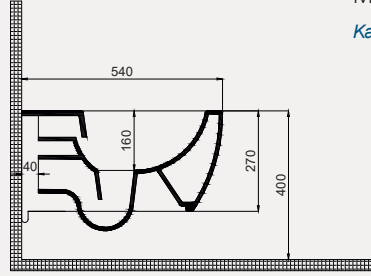

| Palet Adet | Kod | Renk | Fiyat |
|------------|-----------|-------|----------|
| K12 | 70DE12001 | Beyaz | 4.920 ** |

Deep Tornado Asma Klozet | 70DE03154

YENİ

- 54 cm
- Montaj seti dahildir.
- Klozet kapağı dahil değildir.