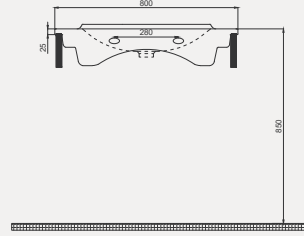

North Hill Dolap Uyumlu Lavabo | 70NH21080

- 80x51 cm
- Batarya delikli
- Su taşma deliksiz
- Duvara monte edilebilir
- Mobilya ile kullanıma uygun
- Montaj seti dahil değildir

Palet Adet	Kod	Renk	Fiyat
K12	70NH21080	Beyaz	5.075

North Hill Dolap Uyumlu Lavabo | 70NH21100

- 100x51 cm
- Batarya delikli
- Su taşma deliksiz
- Duvara monte edilebilir
- Mobilya ile kullanıma uygun
- Montaj seti dahil değildir

Palet Adet	Kod	Renk	Fiyat
K12	70NH21100	Beyaz	6.055

Melt Mobilya Uyumlu Lavabo | 70ML21080

- 80x50 cm
- Batarya delikli
- Su taşma delikli
- Duvara monte edilebilir
- Mobilya ile kullanıma uygun
- Montaj seti dahil değildir

Palet Adet	Kod	Renk	Fiyat
K12	70ML21080	Beyaz	5.075