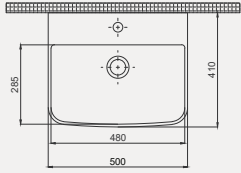

Cross Grand Tezgah Üstü Lavabo | 70CG23065

- 65x42 cm
- Batarya delikli
- Su taşma deliksiz
- Mobilya ile kullanıma uygun

Palet Adet	Kod	Renk	Fiyat
K20	70CG23065	Beyaz	3.600**

Cross Grand Asma Monoblok Lavabo | 70CG26001

- 50x41 cm
- Batarya delikli
- Su taşma deliksiz
- Duvara monte edilebilir
- Montaj seti dahildir

Palet Adet	Kod	Renk	Fiyat
K10	70CG26001	Beyaz	7.870**
K10	70CG26001.01.1.3.01	Mat Siyah	13.420**
K10	70CG26001.07.1.3.01	Fildişi	13.420**
K10	70CG26001.04.1.3.01	Vizon	13.420**

Cross Grand Duvara Sıfır Klozet + Rezervuar | 70CG06001

- 63 cm
- Montaj seti dahildir
- Klozet kapağı dahil değildir

Palet Adet	Kod	Açıklama	Renk	Fiyat
K9	70CG06001	Duvara Sıfır Klozet	Beyaz	9.750**
K9	70CG60001	Rezervuar	Beyaz	3.240**
K10	30SCO.03.02	Klozet Kapağı	Beyaz	2.100**
K20	42MCS02	İç Takım		920**
SET (4 parça)				16.010**

Uyumlu Kapak Özelliği

30SCO.03.02
SCO Slim Duroplast Yavaş
Kapanan Metal Menteşeli
Klozet Kapağı

Kapak uyum tablosu için bakınız

syf. 80 ▶