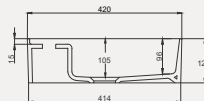

Palet Adet	Kod	Renk	Fiyat
K20	70SM23067	Beyaz	3.940
K20	70SM23067.01.1.3.01	Mat Siyah	6.880
K20	70SM23067.04.1.3.01	Vizon	6.880
K20	70SM23067.02.1.3.01	Antrasit	6.880