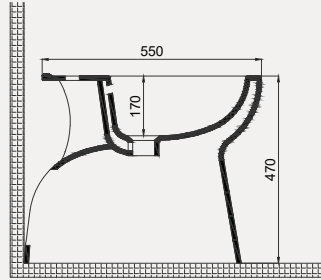

Palet Adet	Kod	Renk	Fiyat
K5	70SD13001	Beyaz	6.055