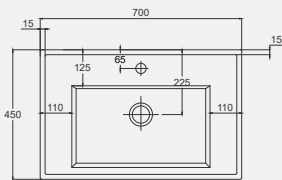

Palet Adet	Kod	Açıklama	Renk	Fiyat
K12	70NL21070	Dolap Uyumlu Lavabo	Beyaz	3.590