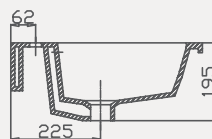

Palet Adet	Kod	Açıklama	Renk	Fiyat
K20	70TH21065	Lavabo	Beyaz	2.750