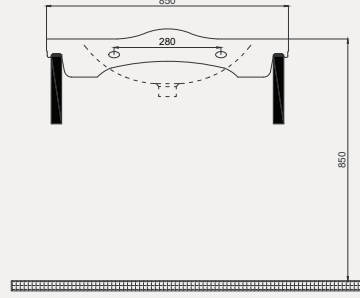

Uyumlu Kapak Özellikleri

30SCD.01.02
SCD Duroplast Yavaş Kapanan Metal
Menteşeli Beyaz Klozet Kapağı

Kapak uyum tablosu için bakınız **syf. 80** ►

Crown Dolap Uyumlu Lavabo | 70CR21085

- 85x51 cm
- Batarya delikli
- Su taşma delikli
- Duvara monte edilebilir
- Mobilya ile kullanıma uygun
- Montaj seti dahil değildir