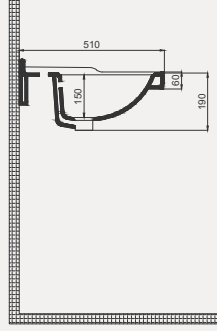

Uyumlu Kapak Özellikleri

30SCD.01.02
SCD Duroplast Yavaş Kapanan Metal
Menteşeli Beyaz Klozet Kapağı

Kapak uyum tablosu için bakınız **syf. 80** ►

Crown Dolap Uyumlu Lavabo | 70CR21085

- 85x51 cm
- Batarya delikli
- Su taşma delikli
- Duvara monte edilebilir
- Mobilya ile kullanıma uygun
- Montaj seti dahil değildir