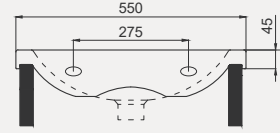

Palet Adet	Kod	Renk	Fiyat
K20	70SP21055	Beyaz	2.295**