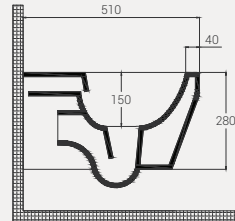

Uyumlu Kapak Özelliği

30SCO.03.02
SCO Slim Duroplast Yavaş Kapanan
Metal Menteşeli Klozet Kapağı

Kapak uyum tablosu için bakınız **syf. 80** ▶

Cross Grand Rimless Asma Klozet | 70CG02001

- 51 cm
- Q Rimless
- Klozet kapağı dahil değildir