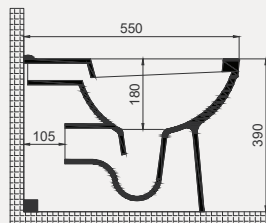

Uyumlu Kapak Özellikleri

30SCD.01.02
SCD Duroplast Yavaş Kapanan Metal
Menteşeli Beyaz Klozet Kapağı

Kapak uyum tablosu için bakınız [syf. 80](#) ►

Tesla BTW Tek Klozet | 70TE04001

- Montaj seti dahildir
- Klozet kapağı dahil değildir