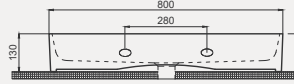

Palet Adet	Kod	Renk	Fiyat
K12	70CL23080	Beyaz	4.430
K12	70CL23080.30.1.3.01	Parlak Siyah	7.525
K12	70CL23080.06.1.3.01	Mat Beyaz	7.525
K12	70CL23080.01.1.3.01	Mat Siyah	7.525
K12	70CL23080.07.1.3.01	Fildişi	7.525
K12	70CL23080.04.1.3.01	Vizon	7.525
K12	70CL23080.03.1.3.01	Somon	7.525
K12	70CL23080.02.1.3.01	Antrasit	7.525
K12	70CL23080.20.1.3.01	Altın	18.000
K12	70CL23080.21.1.3.01	Platin	18.000