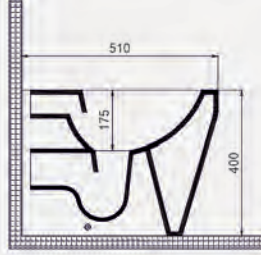

| Palet Adet | Kod | Renk | Fiyat |
|------------|-----------|-------|-------|
| K12 | 70CG12002 | Beyaz | 7.525 |

Cross Grand BTW Tek Klozet | 70CG04001

- 51 cm
- Montaj seti dahildir
- Klozet kapağı dahil değildir