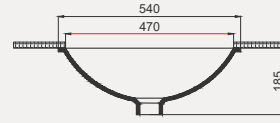

Palet Adet	Kod	Renk	Fiyat
K50	70SP25054	Beyaz	1.315