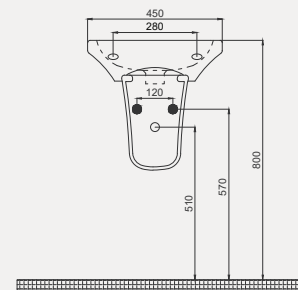

Gideros Lavabo | 70TE20060

- 60x50 cm
- Batarya delikli
- Su taşma delikli
- Duvara monte edilebilir
- Mobilya ile kullanıma uygun değil
- Montaj seti dahil değildir

Palet Adet	Kod	Açıklama	Renk	Fiyat
A28	70TE20060	Lavabo	Beyaz	2.295
A32	70TE30002	Tam Ayak	Beyaz	1.610
A33	70TE31002	Yarım Büyük Ayak	Beyaz	1.610
SET (Lavabo + Tam ayak)				3.905
SET (Lavabo + Yarım Büyük Ayak)				3.905

Gideros Lavabo | 70TE20055

- 55x45 cm
- Batarya delikli
- Su taşma delikli
- Duvara monte edilebilir
- Mobilya ile kullanıma uygun değil
- Montaj seti dahil değildir

Palet Adet	Kod	Açıklama	Renk	Fiyat
A32	70TE20055	Lavabo	Beyaz	2.135
A32	70TE30002	Tam Ayak	Beyaz	1.610
A60	70TE31001	Yarım Küçük Ayak	Beyaz	1.575
SET (Lavabo + Tam ayak)				3.745
SET (Lavabo + Yarım Küçük Ayak)				3.710

Gideros Lavabo | 70TE20045

- 45x35 cm
- Batarya delikli
- Su taşma delikli
- Duvara monte edilebilir
- Mobilya ile kullanıma uygun değil
- Montaj seti dahil değildir

Palet Adet	Kod	Açıklama	Renk	Fiyat
A48	70TE20045	Lavabo	Beyaz	1.635
A60	70TE31001	Yarım Küçük Ayak	Beyaz	1.575
SET (Lavabo + Yarım Küçük Ayak)				3.210