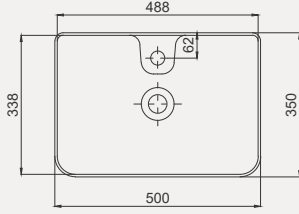

Palet Adet	Kod	Renk	Fiyat
K30	70RL23051	Beyaz	3.765
K30	70RL23051.30.1.3.01	Parlak Siyah	6.055
K30	70RL23051.06.1.3.01	Mat Beyaz	6.055
K30	70RL23051.01.1.3.01	Mat Siyah	6.055
K30	70RL23051.07.1.3.01	Fildişi	6.055
K30	70RL23051.04.1.3.01	Vizon	6.055
K30	70RL23051.03.1.3.01	Somon	6.055
K30	70RL23051.02.1.3.01	Antrasit	6.055
K30	70RL23051.20.1.3.01	Altın	14.560
K30	70RL23051.21.1.3.01	Platin	14.560