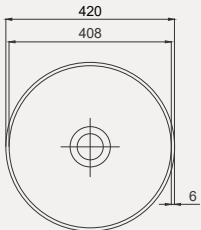

Palet Adet	Kod	Renk	Fiyat
K32	70RO23042	Beyaz	3.275
K32	70RO23042.30.2.3.01	Parlak Siyah	5.565
K32	70RO23042.06.2.3.01	Mat Beyaz	5.565
K32	70RO23042.01.2.3.01	Mat Siyah	5.565
K32	70RO23042.07.2.3.01	Fildişi	5.565
K32	70RO23042.04.2.3.01	Vizon	5.565
K32	70RO23042.03.2.3.01	Somon	5.565
K32	70RO23042.02.2.3.01	Antrasit	5.565
K32	70RO23042.20.2.3.01	Altın	13.425
K32	70RO23042.21.2.3.01	Platin	13.425
K32	70RO23042.40.2.3.01	Altın Dekorlu¹	13.425
K32	70RO23042.41.2.3.01	Altın Dekorlu²	13.425

¹ Altın Dekor Flower

² Altın Dekor Tooth