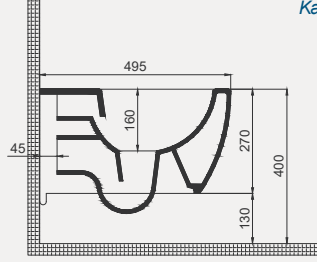

- 49 cm
- Q Rimless
- Montaj seti dahildir
- Klozet kapağı dahil değildir

| Palet Adet | Kod | Açıklama | Renk | Fiyat |
|---------------|-------------|---------------|-------|---------|
| K12 | 70DE03049 | Asma Klozet | Beyaz | 5.900** |
| K10 | 30SCD.03.02 | Klozet Kapağı | Beyaz | 1.960** |
| SET (2 parça) | | | | 7.860* |