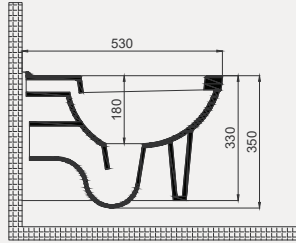

Uyumlu Kapak Özellikleri

30SCD.01.02
SCD Duroplast Yavaş Kapanan Metal
Menteşeli Beyaz Klozet Kapağı

Kapak uyum tablosu için bakınız [syf. 80](#) ►

Tesla Asma Klozet | 70TE02001

- Klozet kapağı dahil değildir