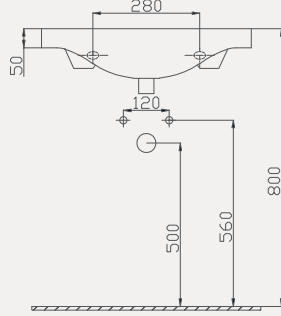

Palet Adet	Kod	Açıklama	Renk	Fiyat
K20	70TP21055	Dolap Uyumlu Lavabo	Beyaz	1.800