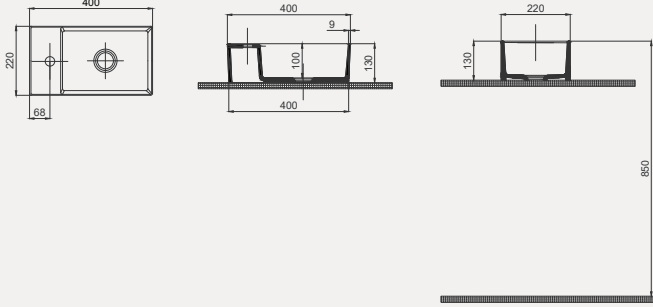

Palet Adet	Kod	Renk	Fiyat
K56	70CL23040	Beyaz	1.970

Cross Line Tezgah Üstü Lavabo | 70CL23050

- 50x38 cm
- Batarya delikli
- Su taşma delikli
- Duvara monte edilebilir
- Mobilya ile kullanıma uygun
- Montaj seti dahil değildir