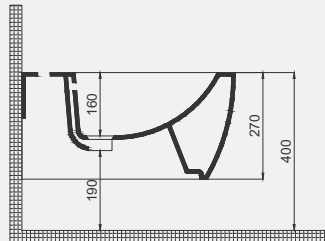

Uyumlu Kapak Özellikleri

30SCD.01.02
SCD Duroplast Yavaş Kapanan Metal
Menteşeli Beyaz Klozet Kapağı QEF

Kapak uyum tablosu için bakınız [syf. 80](#) ►

Deep Asma Bide | 70DE12002

- 54 cm
- Batarya delikli
- Su taşma delikli
- Montaj seti dahildir