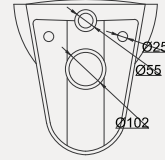

Inkum Asma Klozet | 70IN02001

- 52 cm
- Montaj seti dahildir
- Klozet kapağı dahil değildir

Palet Adet	Kod	Açıklama	Renk	Fiyat
K12/A18	70IN02001	Asma Klozet	Beyaz	3.150
K10	30SCA.01.02	Klozet Kapağı	Beyaz	1.900
SET (Klozet+Rezervuar+Kapak-1+İç Takım)				5.050

Uyumlu Kapak Özellikleri

30SCA.01.02
SCA Duroplast Yavaş Kapanan Metal
Menteşeli Beyaz Klozet Kapağı

Kapak uyum tablosu için bakınız **syf. 85** ▶

Çocuklar için

Çocuk Klozet | 70CH01001

- 57 cm
- Montaj seti dahil
- Klozet kapağı dahil

Palet Adet	Kod	Açıklama	Renk	Fiyat
K16	70CH01001	Çocuk Klozet	Beyaz	2.555
K16	70CH60001	Rezervuar	Beyaz	1.385
K10	30SCC.02.02	Klozet Kapağı	Beyaz	1.155
K20	42MCK01	İç Takım		920
SET (Klozet+Rezervuar+Kapak+İç Takım)				6.015

Uyumlu Kapak Özellikleri

30SCC.02.02
SCC PP Yavaş Kapanan Metal
Menteşeli Beyaz Klozet Kapağı

Kapak uyum tablosu için bakınız **syf. 85** ▶

Çocuk Lavabo | 70TK20045

- 45x35 cm
- Batarya delikli
- Su taşma delikli
- Mobilya ile kullanıma uygun değil
- Montaj seti dahil değildir

Palet Adet	Kod	Açıklama	Renk	Fiyat
K30	70TK20045	Çocuk Lavabo	Beyaz	1.155
A60	70TK31002	Tek Yarım Ayak	Beyaz	1.050
SET (Lavabo+Ayak)				2.205