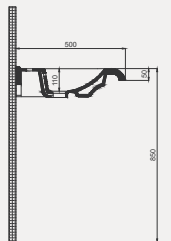

North Hill Dolap Uyumlu Lavabo | 70NH21080

- 80x51 cm
- Batarya delikli
- Su taşma deliksiz
- Duvara monte edilebilir
- Mobilya ile kullanıma uygun
- Montaj seti dahil değildir

Palet Adet	Kod	Renk	Fiyat
K12	70NH21080	Beyaz	5.075

North Hill Dolap Uyumlu Lavabo | 70NH21100

- 100x51 cm
- Batarya delikli
- Su taşma deliksiz
- Duvara monte edilebilir
- Mobilya ile kullanıma uygun
- Montaj seti dahil değildir

Palet Adet	Kod	Renk	Fiyat
K12	70NH21100	Beyaz	6.055

Melt Mobilya Uyumlu Lavabo | 70ML21080

- 80x50 cm
- Batarya delikli
- Su taşma delikli
- Duvara monte edilebilir
- Mobilya ile kullanıma uygun
- Montaj seti dahil değildir

Palet Adet	Kod	Renk	Fiyat
K12	70ML21080	Beyaz	5.075