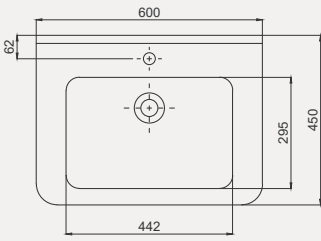

Space Line Dolap Uyumlu Lavabo | 70SP21060

- 60x45 cm
- Batarya delikli
- Su taşma delikli
- Duvara monte edilebilir
- Mobilya ile kullanıma uygun
- Montaj seti dahil değildir

Palet Adet	Kod	Renk	Fiyat
K20	70SP21060	Beyaz	2.960

Space Line Dolap Uyumlu Lavabo | 70SP21065

- 65x45 cm
- Batarya delikli
- Su taşma delikli
- Duvara monte edilebilir
- Mobilya ile kullanıma uygun
- Montaj seti dahil değildir

Palet Adet	Kod	Renk	Fiyat
K20	70SP21065	Beyaz	3.045

Space Line Dolap Uyumlu Lavabo | 70SP21080

- 80x45 cm
- Batarya delikli
- Su taşma delikli
- Duvara monte edilebilir
- Mobilya ile kullanıma uygun
- Montaj seti dahil değildir

Palet Adet	Kod	Renk	Fiyat
K12	70SP21080	Beyaz	3.765