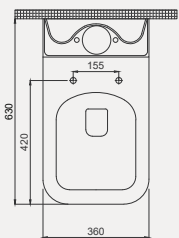

Cross Grand Tezgah Üstü Lavabo | 70CG23065

- 65x42 cm
- Batarya delikli
- Su taşma deliksiz
- Mobilya ile kullanıma uygun

Palet Adet	Kod	Renk	Fiyat
K20	70CG23065	Beyaz	3.600**

Cross Grand Asma Monoblok Lavabo | 70CG26001

- 50x41 cm
- Batarya delikli
- Su taşma deliksiz
- Duvara monte edilebilir
- Montaj seti dahildir

Palet Adet	Kod	Renk	Fiyat
K10	70CG26001	Beyaz	7.870**
K10	70CG26001.01.1.3.01	Mat Siyah	13.420**
K10	70CG26001.07.1.3.01	Fildişi	13.420**
K10	70CG26001.04.1.3.01	Vizon	13.420**

Cross Grand Duvara Sıfır Klozet + Rezervuar | 70CG06001

- 63 cm
- Montaj seti dahildir
- Klozet kapağı dahil değildir

Palet Adet	Kod	Açıklama	Renk	Fiyat
K9	70CG06001	Duvara Sıfır Klozet	Beyaz	9.750**
K9	70CG60001	Rezervuar	Beyaz	3.240**
K10	30SCO.03.02	Klozet Kapağı	Beyaz	2.100**
K20	42MCS02	İç Takım		920**
SET (4 parça)				16.010**

Uyumlu Kapak Özelliği

30SCO.03.02
SCO Slim Duroplast Yavaş
Kapanan Metal Menteşeli
Klozet Kapağı

Kapak uyum tablosu için bakınız

syf. 80 ▶