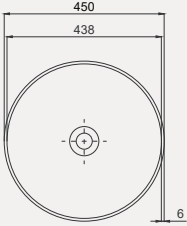

Palet Adet	Kod	Renk	Fiyat
K32	70RO23045	Beyaz	3.275