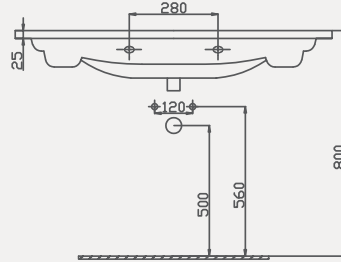

Thin Lavabo | 70TH21100

- 100x45 cm
- Batarya delikli
- Su taşma delikli
- Mobilya ile kullanıma uygun
- Montaj seti dahil değildir