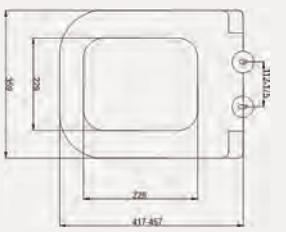

Palet Adet	Kod	Renk	Fiyat
	30SCO.03.02	Beyaz	2.100
	30SCO.03.02.06	Mat Siyah	4.200
	30SCO.03.02.08	Fildişi	4.200
	30SCO.03.02.07	Vizon	4.200