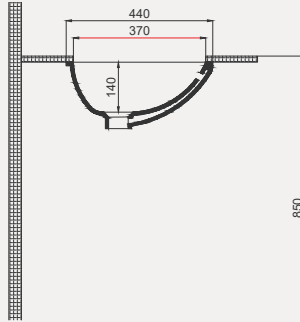

Palet Adet	Kod	Renk	Fiyat
K50	70SP25054	Beyaz	1.315