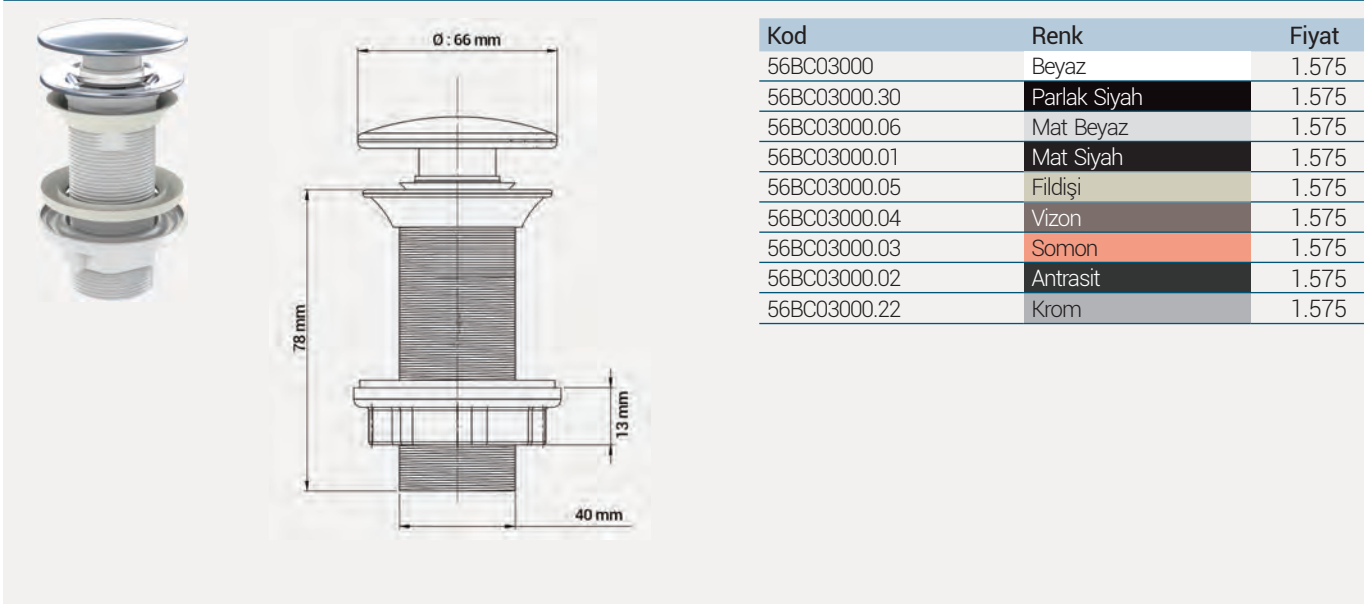

| Palet Adet | Kod | Aıklama | Fiyat |
|------------|---------|----------------|-------|
| K20 | 42MCK01 | ocuk İ Takım | 920 |

Lavabo Pop Up Seti Seramik Başlıklı | 56BC03000

| Kod | Renk | Fiyat |
|--------------|--------------|-------|
| 56BC03000 | Beyaz | 1.575 |
| 56BC03000.30 | Parlak Siyah | 1.575 |
| 56BC03000.06 | Mat Beyaz | 1.575 |
| 56BC03000.01 | Mat Siyah | 1.575 |
| 56BC03000.05 | Fildişi | 1.575 |
| 56BC03000.04 | Vizon | 1.575 |
| 56BC03000.03 | Somon | 1.575 |
| 56BC03000.02 | Antrasit | 1.575 |
| 56BC03000.22 | Krom | 1.575 |