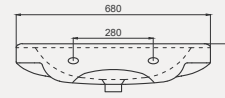

- 68x53 cm
- Batarya delikli
- Su taşma delikli
- Duvara monte edilebilir
- Montaj seti dahil değildir