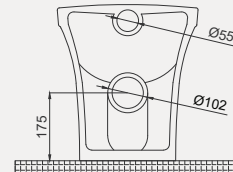

Uyumlu Kapak Özellikleri

30SCD.01.02
SCD Duroplast Yavaş Kapanan Metal
Menteşeli Beyaz Klozet Kapağı

Kapak uyum tablosu için bakınız [syf. 80](#) ►