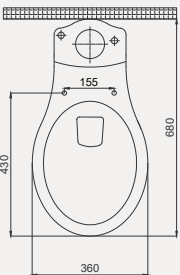

- Montaj seti dahildir
- Klozet kapağı dahil değildir