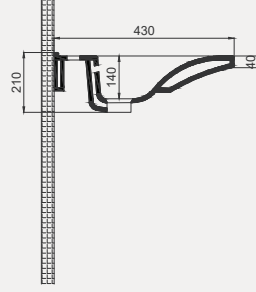

Palet Adet	Kod	Renk	Fiyat
K16	70SD20060	Beyaz	3.605