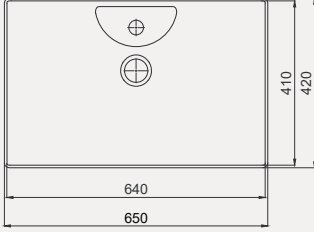

Palet Adet	Kod	Renk	Fiyat
K20	70CG23065	Beyaz	3.600**